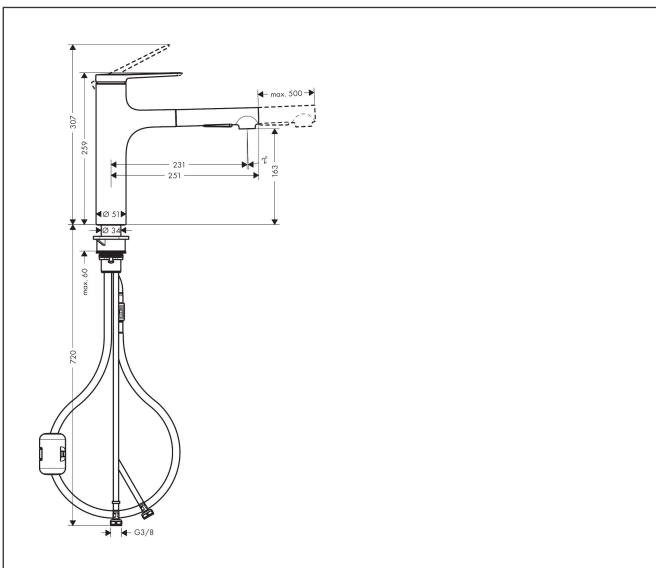

Merk	hansgrohe
Artikelnaam	Zesis M33 ééngreeps keukenkraan 160 met metalen uittrekbare vuistdouche, 2jet
Art.nr.	74822800
Oppervlakte	rvs look
Netto prijs	389,15 EUR

Product foto

Kenmerken

- draaibereik 150°
- laminaire straal, douchestraal
- douchestraal is vast te zetten, wisseling van straal door één druk op de knop en straal wordt uitgezet door het sluiten van de greep.
- MagFit magnetische douchehouder
- maximale doorstroomhoeveelheid bij 3 bar: 8,2 l/min
- keramisch kardoes
- eenvoudige montage dankzij de G 3/8 flexibele aansluitslangen
- verlengstuk lengte tot 50 cm
- metalen uittrekbare vuistdouche

Maat tekeningen

Technologie

Straalsoorten

Certificaat

Merk hansgrohe
 Artikelnaam **Zesis M33** ééngreeps keukenkraan 160 met metalen uittrekbare vuistdouche, 2jet
 Art.nr. 74822800
 Oppervlakte rvs look
 Netto prijs 389,15 EUR

Stroomschema

Merk	hansgrohe
Artikelnaam	Zesis M33 ééngreeps keukenkraan 160 met metalen uittrekbare vuistdouche, 2jet
Art.nr.	74822800
Oppervlakte	rvs look
Netto prijs	389,15 EUR

Explosietekening voor bouwjaar: >06/23