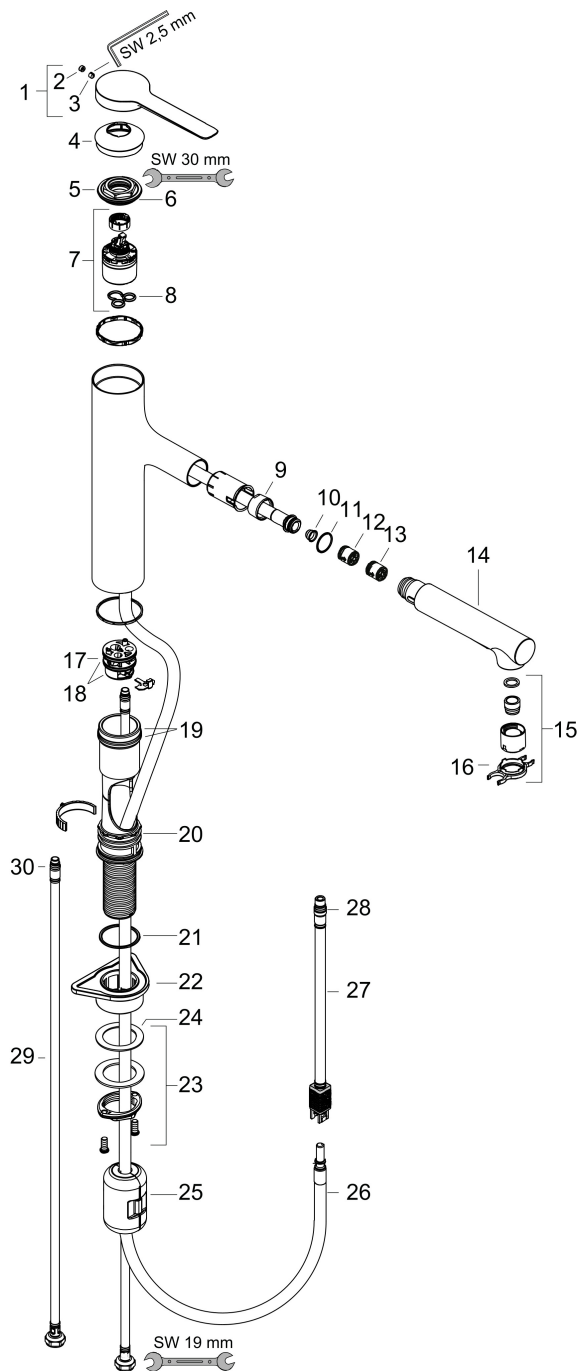

Maat tekeningen

Technologie

Straalsoorten

Certificaat

Merk hansgrohe
 Artikelnaam **Zesis M33** ééngreeps keukenkraan 160 met metalen uittrekbare vuistdouche, 2jet
 Art.nr. 74822800
 Oppervlakte rvs look
 Netto prijs 389,15 EUR

Stroomschema

Merk	hansgrohe
Artikelnaam	Zesis M33 ééngreeps keukenkraan 160 met metalen uittrekbare vuistdouche, 2jet
Art.nr.	74822800
Oppervlakte	rvs look
Netto prijs	389,15 EUR

Explosietekening voor bouwjaar: >06/23

Merk	hansgrohe
Artikelnaam	Zesis M33 ééngreeps keukenkraan 160 met metalen uittrekbare vuistdouche, 2jet
Art.nr.	74822800
Oppervlakte	rvs look
Netto prijs	389,15 EUR

Onderdelen voor bouwjaar: >06/23

Pos	Beschrijving	Art.nr.	Prijs
1	greep	94391800	49,10
2	inbusschroef M5x5	98446000	3,00
3	greepstop	93735610	7,70
4	afdekkap	94388800	11,60
5	moer	94389000	32,70
6	O-ring 41x2	98212000	3,00
7	kardoes compl.	93895000	40,60
8	dichting	95008000	7,70
9	zeef	97735000	3,00
10	O-ring 18x1,5	98231000	3,00
11	doorstroombegrenzer / terugslagklep	87560000	7,70
12	terugslagklep	87561000	7,70
13	vuistdouche	94395800	96,50
14	perlator laminar M22x1 (15 l/min)	95909000	40,60
15	servicesleutel	95910000	7,70
16	kardoesadapter	95911000	16,60
17	O-Ring 30x2	98186000	3,00
18	O-ring 37x2	92115000	3,00
19	O-ring 44x2	94394000	3,00
20	O-ring 39x2	98158000	3,00
21	bevestigingsmateriaal	97523000	4,80
22	schachtbevestigingsset compl. (Ø 34)	95049000	12,70
23	stelring	97548000	3,00
24	gewicht	92500000	32,70
25	slang 1,25 m	95506000	64,30
26	aansluitslang 600 mm	92264000	32,70
27	O-ring 7x1,5	98422000	3,00
28	aansluitslang	94267000	32,70
29	O-ring 6,6x1,6	93019000	3,00