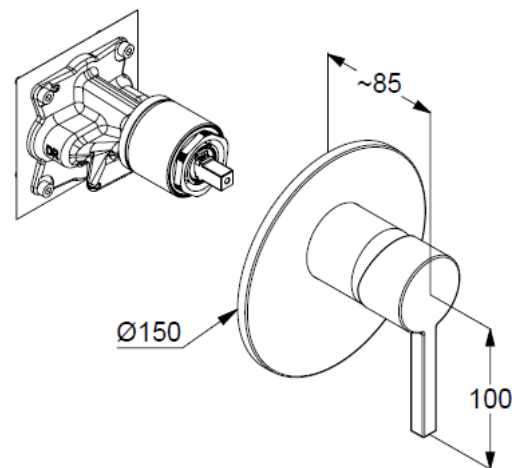

Unterputz-Brause-Einhandmischer

Artikel- Nr.: 20755N215

Unterputz-Brause-Armatur

Einhebelmischer

Feinbau-Set ohne Unterputz-Rohbau-Set

für Unterputzkörper KLUDI SLIM.BOXX Art. Nr. 88022

Feinbau-Set mit Funktionseinheit

Wandmontage

geschlossener Hebel, Metall

Keramik-Kartusche mit Heißwasserbegrenzung

Durchflussmenge bei 3 bar 28 l/min.

Produktabbildung/ Product picture

Maßzeichnung/ Dimensional drawing

Durchfluss/ Flow rate