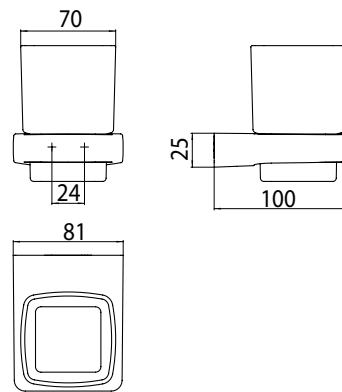

PRODUCTINFORMATIE

Glashouder, kristalglas gesatineerd chroom

Art.nr.0220 001 00