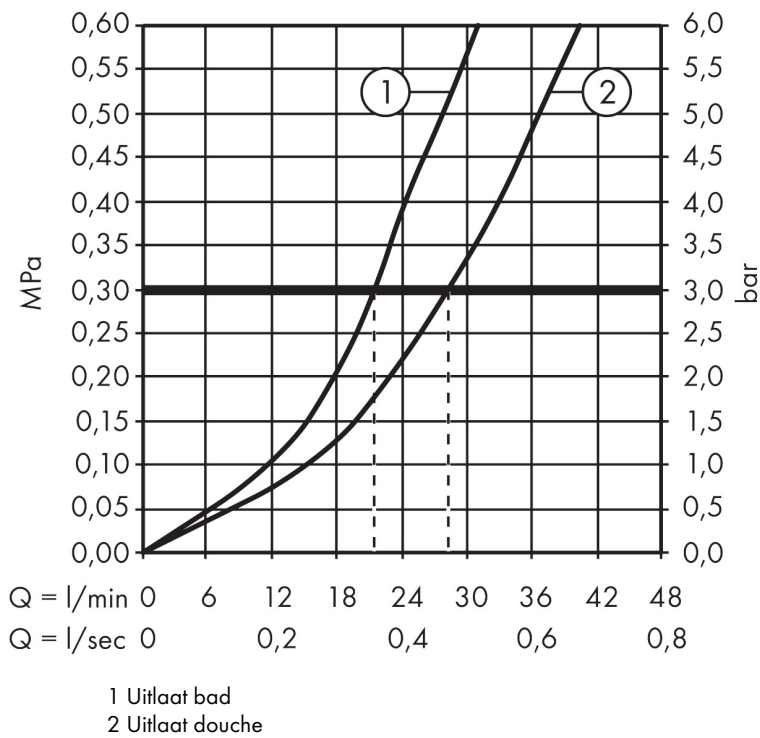

Merk	hansgrohe
Artikelnaam	Vernis Shape ééngreeps badmengkraan inbouw iBox Universal
Art.nr.	71468000
Oppervlakte	chrom
Netto prijs	140,42 EUR

Product foto

Kenmerken

- doorstroomhoeveelheid bovenste uitloop: 21 l/min
- waterdoorstroom onderuitgang: 29 l/min
- maximale doorstroomhoeveelheid bij 3 bar: 29 l/min
- keramisch kardoos
- temperatuurbegrenzing instelbaar
- omstelling met automatische reset
- aansluiting: inbouwdeel
- wandmontage

Maat tekeningen

Merk hansgrohe
 Artikelnaam **Vernis Shape** ééngreeps badmengkraan inbouw iBox Universal
 Art.nr. 71468000
 Oppervlakte chroom
 Netto prijs 140,42 EUR

Stroomschema

Merk	hansgrohe
Artikelnaam	Vernis Shape ééngreeps badmengkraan inbouw iBox Universal
Art.nr.	71468000
Oppervlakte	chrom
Netto prijs	140,42 EUR