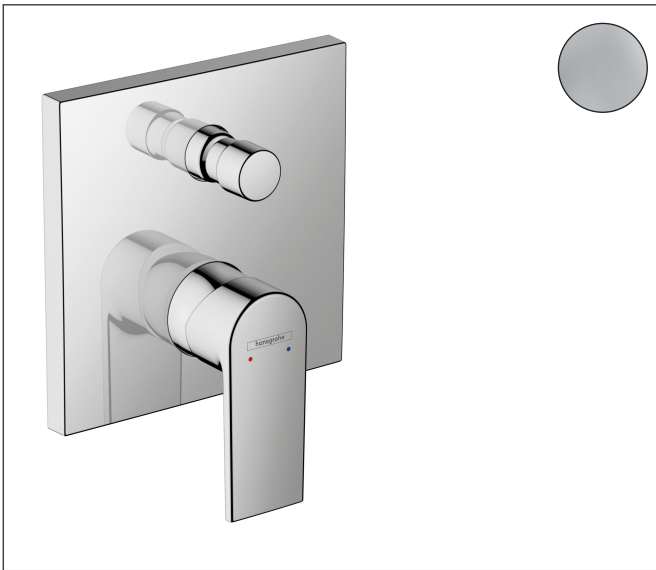

Merk	hansgrohe
Artikelnaam	Vernis Shape ééngreeps badmengkraan inbouw iBox Universal
Art.nr.	71468000
Oppervlakte	chrom
Netto prijs	140,42 EUR

Product foto

Kenmerken

- doorstroomhoeveelheid bovenste uitloop: 21 l/min
- waterdoorstroom onderuitgang: 29 l/min
- maximale doorstroomhoeveelheid bij 3 bar: 29 l/min
- keramisch kardoos
- temperatuurbegrenzing instelbaar
- omstelling met automatische reset
- aansluiting: inbouwdeel
- wandmontage

Maat tekeningen

Merk hansgrohe
 Artikelnaam **Vernis Shape** ééngreeps badmengkraan inbouw iBox Universal
 Art.nr. 71468000
 Oppervlakte chroom
 Netto prijs 140,42 EUR

Stroomschema

Merk	hansgrohe
Artikelnaam	Vernis Shape ééngreeps badmengkraan inbouw iBox Universal
Art.nr.	71468000
Oppervlakte	chrom
Netto prijs	140,42 EUR

Explosietekening voor bouwjaar: >04/21

Merk	hansgrohe
Artikelnaam	Vernis Shape ééngreeps badmengkraan inbouw iBox Universal
Art.nr.	71468000
Oppervlakte	chrom
Netto prijs	140,42 EUR

Onderdelen voor bouwjaar: >04/21