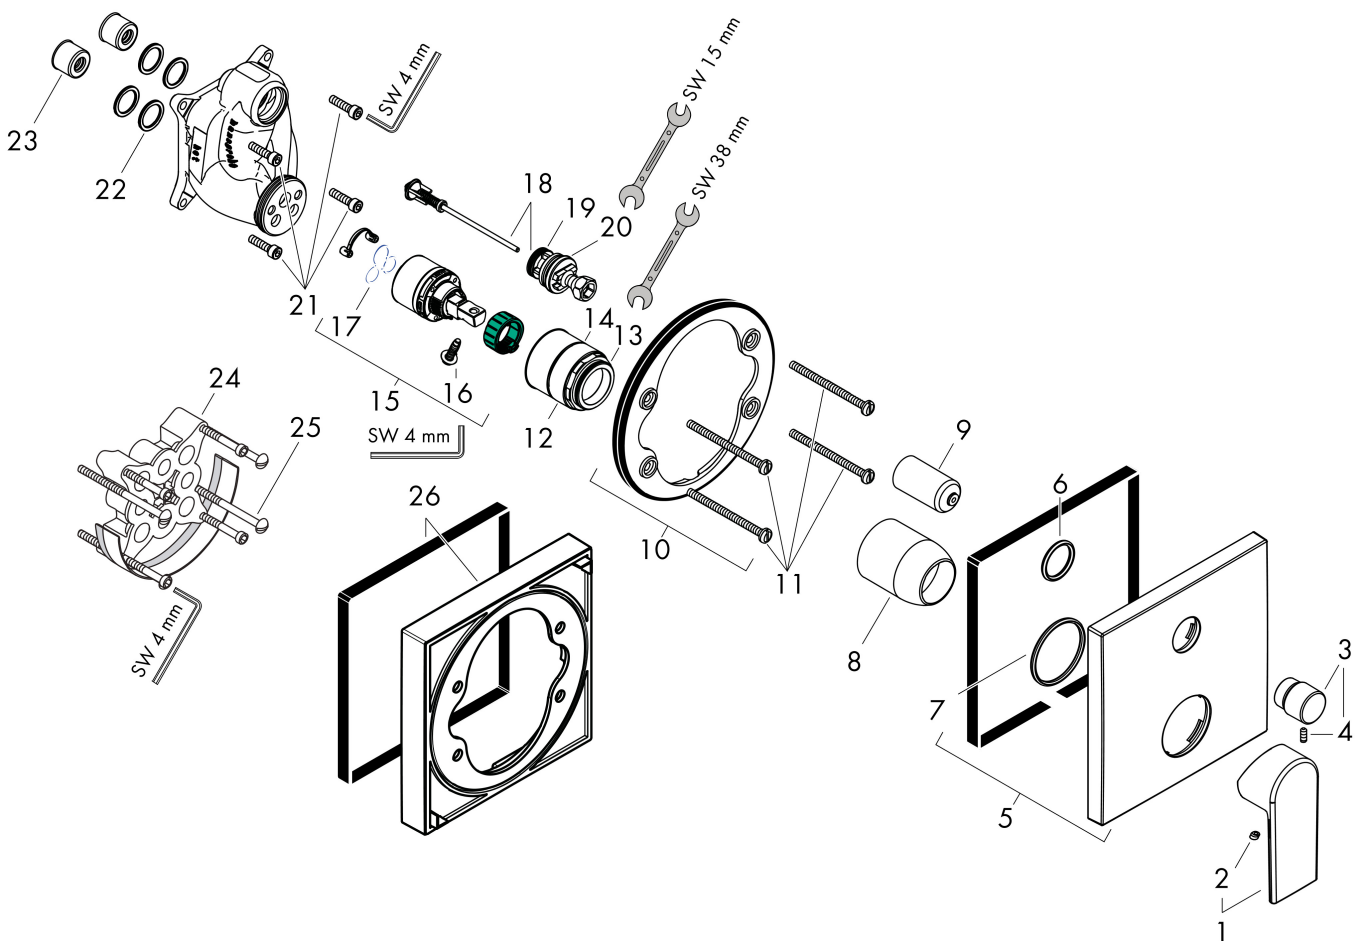

Merk	hansgrohe
Artikelnaam	Vernis Shape ééngreeps badmengkraan inbouw iBox Universal
Art.nr.	71468000
Oppervlakte	chrom
Netto prijs	140,42 EUR

Product foto

Kenmerken

- doorstroomhoeveelheid bovenste uitloop: 21 l/min
- waterdoorstroom onderuitgang: 29 l/min
- maximale doorstroomhoeveelheid bij 3 bar: 29 l/min
- keramisch kardoos
- temperatuurbegrenzing instelbaar
- omstelling met automatische reset
- aansluiting: inbouwdeel
- wandmontage

Maat tekeningen

Merk hansgrohe
 Artikelnaam **Vernis Shape** ééngreeps badmengkraan inbouw iBox Universal
 Art.nr. 71468000
 Oppervlakte chroom
 Netto prijs 140,42 EUR

Stroomschema

Merk	hansgrohe
Artikelnaam	Vernis Shape ééngreeps badmengkraan inbouw iBox Universal
Art.nr.	71468000
Oppervlakte	chrom
Netto prijs	140,42 EUR

Explosietekening voor bouwjaar: >04/21

Merk	hansgrohe
Artikelnaam	Vernis Shape ééngreeps badmengkraan inbouw iBox Universal
Art.nr.	71468000
Oppervlakte	chrom
Netto prijs	140,42 EUR

Onderdelen voor bouwjaar: >04/21

Pos	Beschrijving	Art.nr.	Prijs
1	greep	93719000	26,73
2	greepstop	96338000	3,12
3	trekknop	98795000	42,22
4	inbusschroef M4x10	97667000	3,12
5	rozet 155 / 155 mm	94302000	66,87
6	O-ring 43x3	98418000	3,12
7	O-ring 23x3	98142000	3,12
8	huls	98790000	26,73
9	omstelhuls	98794000	26,73
10	rozetdrager	98793000	34,01
11	drager-schroef-set	96454000	8,01
12	moer	98796000	34,01
13	O-ring 30x1,5	98433000	3,12
14	O-ring 39x1,5	98400000	3,12
15	kardoes compl.	92730000	54,08
16	borgschroef	95140000	4,99
17	dichting	95008000	8,01
18	omstelling compl.	95014000	54,08
19	O-ring 16x2,3	98207000	3,12
20	O-ring 20x2,5	92602000	4,99
21	schroef-set	96525000	8,01
22	O-ring 16x2	98133000	3,12
23	slagdemper	94073000	21,22
24	verlengset 25 mm	13595000	56,64
25	drager-schroef-set	97747000	3,12
26	verlengset 22 mm	13593000	57,71
a	Basisset	01800180	153,75
b	montageset	96615000	39,46