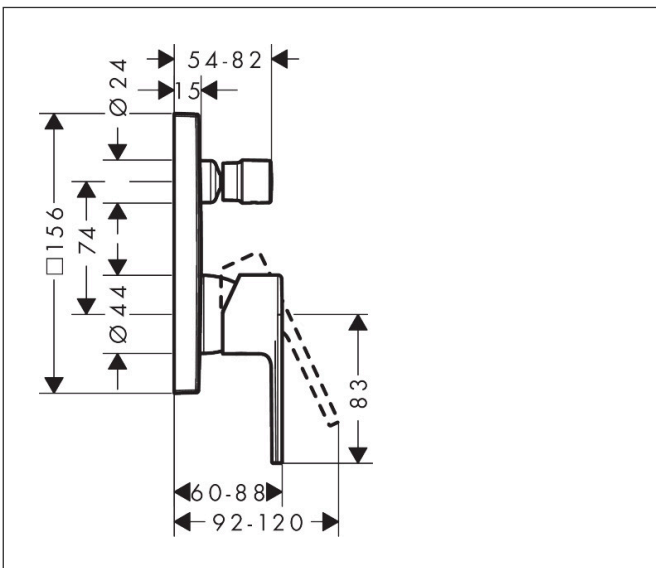

Merk	hansgrohe
Artikelnaam	Vernis Shape ééngreeps badmengkraan inbouw iBox Universal
Art.nr.	71468000
Oppervlakte	chrom
Netto prijs	140,42 EUR

Product foto

Kenmerken

- doorstroomhoeveelheid bovenste uitloop: 21 l/min
- waterdoorstroom onderuitgang: 29 l/min
- maximale doorstroomhoeveelheid bij 3 bar: 29 l/min
- keramisch kardoos
- temperatuurbegrenzing instelbaar
- omstelling met automatische reset
- aansluiting: inbouwdeel
- wandmontage

Maat tekeningen

Merk hansgrohe
 Artikelnaam **Vernis Shape** ééngreeps badmengkraan inbouw iBox Universal
 Art.nr. 71468000
 Oppervlakte chroom
 Netto prijs 140,42 EUR

Stroomschema

Merk	hansgrohe
Artikelnaam	Vernis Shape ééngreeps badmengkraan inbouw iBox Universal
Art.nr.	71468000
Oppervlakte	chrom
Netto prijs	140,42 EUR

Explosietekening voor bouwjaar: >04/21

Merk	hansgrohe
Artikelnaam	Vernis Shape ééngreeps badmengkraan inbouw iBox Universal
Art.nr.	71468000
Oppervlakte	chrom
Netto prijs	140,42 EUR

Onderdelen voor bouwjaar: >04/21

Pos	Beschrijving	Art.nr.	Prijs
1	greep	93719000	26,73
2	greepstop	96338000	3,12
3	trekknop	98795000	42,22
4	inbusschroef M4x10	97667000	3,12
5	rozet 155 / 155 mm	94302000	66,87
6	O-ring 43x3	98418000	3,12
7	O-ring 23x3	98142000	3,12
8	huls	98790000	26,73
9	omstelhuls	98794000	26,73
10	rozetdrager	98793000	34,01
11	drager-schroef-set	96454000	8,01
12	moer	98796000	34,01
13	O-ring 30x1,5	98433000	3,12
14	O-ring 39x1,5	98400000	3,12
15	kardoes compl.	92730000	54,08
16	borgschroef	95140000	4,99
17	dichting	95008000	8,01
18	omstelling compl.	95014000	54,08
19	O-ring 16x2,3	98207000	3,12
20	O-ring 20x2,5	92602000	4,99
21	schroef-set	96525000	8,01
22	O-ring 16x2	98133000	3,12
23	slagdemper	94073000	21,22
24	verlengset 25 mm	13595000	56,64
25	drager-schroef-set	97747000	3,12
26	verlengset 22 mm	13593000	57,71
a	Basisset	01800180	153,75
b	montageset	96615000	39,46