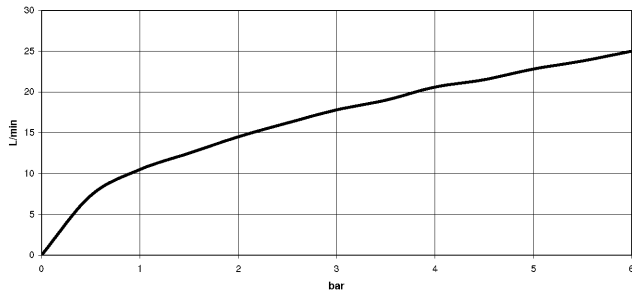

ACHTUNG: Nicht für UP-Montage geeignet.
Anschluss über Eckventile, Befestigung über
Verschraubung mit der Rückwand.

UP-Wand-Einhandbatterie Mischer rechts -

35 816 970 90

mm [inches]

Durchflussdiagramm

UP-Wand-Einhandbatterie Mischer rechts -