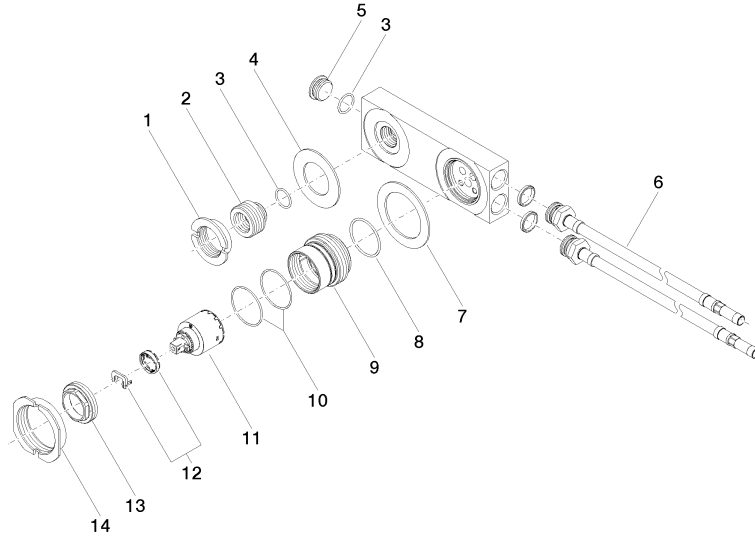

UP-Wand-Einhandbatterie Mischer rechts -

35 816 970 90

- 2x Anschluss IG 1/2"
- 2x Druckschlauch 1/2" x 1000 mm
- 1x Abgang IG 1/2" für Wandauslauf
- Kartusche
- Stichmaß 100 mm
- bleifrei

Kombinationsempfehlung zu dieser Armatur:
Rückwände mit Wandstärke: 12-16 mm,
Lochdurchmesser Auslauf: 40 mm, Lochdurchmesser
Mischer: 58 mm, lichte Weite hinter der Wand: 25
mm

ACHTUNG: Nicht für UP-Montage geeignet.
Anschluss über Eckventile, Befestigung über
Verschraubung mit der Rückwand.

UP-Wand-Einhandbatterie Mischer rechts -

35 816 970 90

mm [inches]

Durchflussdiagramm

UP-Wand-Einhandbatterie Mischer rechts -

35 816 970 90

Produktversion ab 3/16/2015

UP-Wand-Einhandbatterie Mischer rechts -

35 816 970 90

Ersatzteilstückliste

Produktversion ab 3/16/2015

Nr.	Artikelnummer	Benennung	Verbaumenge	Lieferzeit
	09 23 10 019-07	Befestigung Mutter M32 x 1,5 mm - roh vernickelt	17	30