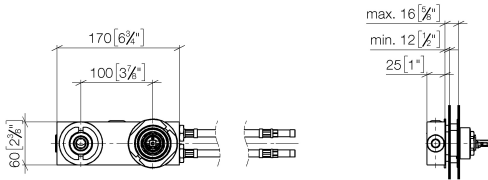

UP-Wand-Einhandbatterie Mischer rechts -

35 816 970 90

- 2x Anschluss IG 1/2"
- 2x Druckschlauch 1/2" x 1000 mm
- 1x Abgang IG 1/2" für Wandauslauf
- Kartusche
- Stichmaß 100 mm
- bleifrei

Kombinationsempfehlung zu dieser Armatur:
Rückwände mit Wandstärke: 12-16 mm,
Lochdurchmesser Auslauf: 40 mm, Lochdurchmesser
Mischer: 58 mm, lichte Weite hinter der Wand: 25
mm

ACHTUNG: Nicht für UP-Montage geeignet.
Anschluss über Eckventile, Befestigung über
Verschraubung mit der Rückwand.

UP-Wand-Einhandbatterie Mischer rechts -

35 816 970 90

mm [inches]

Durchflussdiagramm

UP-Wand-Einhandbatterie Mischer rechts -

35 816 970 90

Produktversion ab 3/16/2015

UP-Wand-Einhandbatterie Mischer rechts -

35 816 970 90

Ersatzteilstückliste

Produktversion ab 3/16/2015

Nr.	Artikelnummer	Benennung	Verbaumenge	Lieferzeit
	09 23 10 019-07	Befestigung Mutter M32 x 1,5 mm - roh vernickelt	17	30