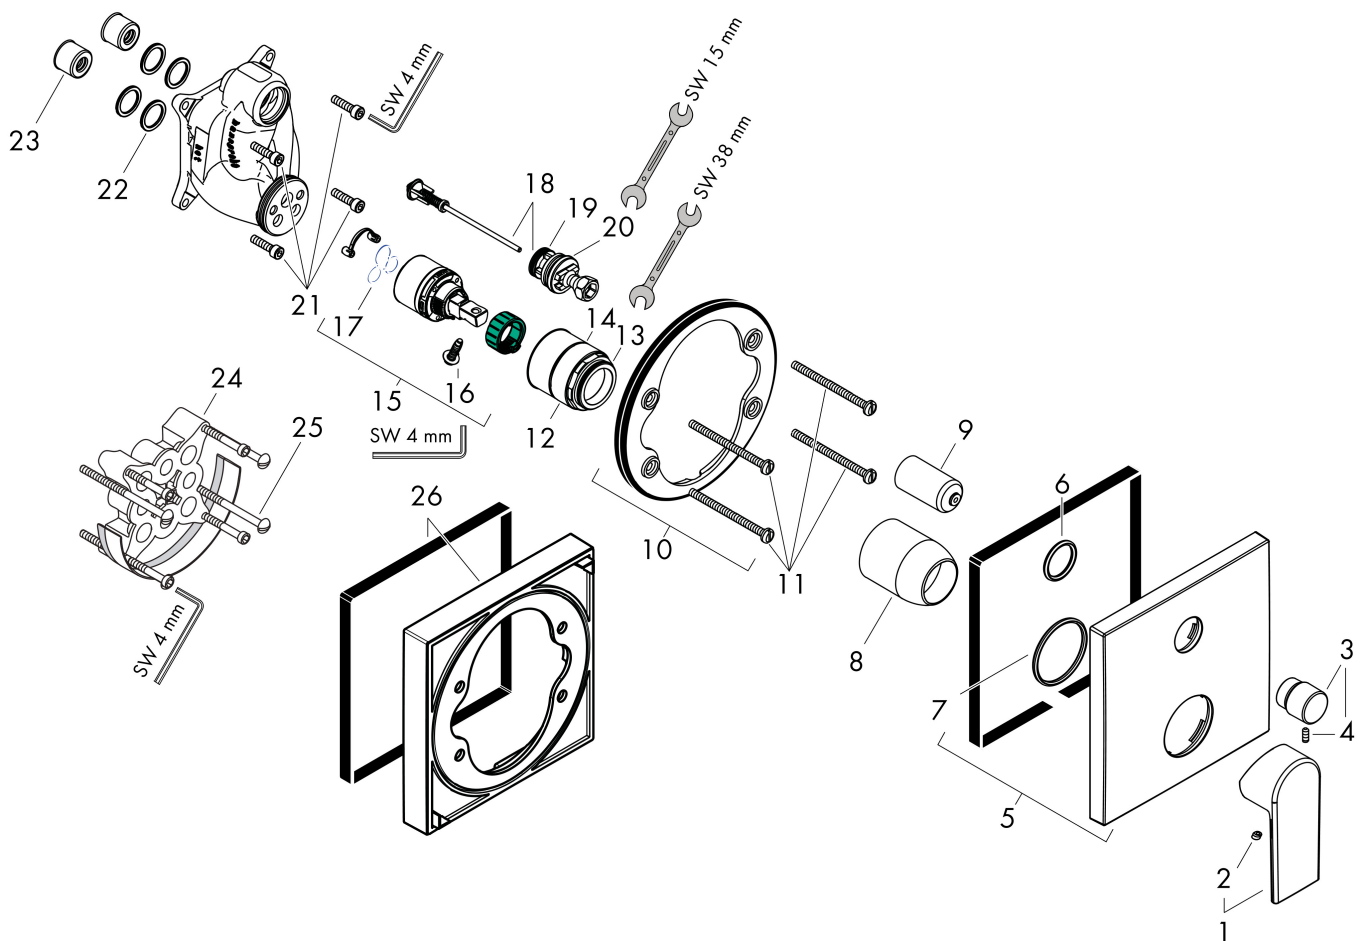

Merk hansgrohe
Artikelnaam **Vernis Shape** ééngreeps badmengkraan inbouw iBox Universal
Art.nr. 71468670
Oppervlakte mat zwart
Netto prijs 196,63 EUR

Explosietekening voor bouwjaar: >05/21

Merk	hansgrohe
Artikelnaam	Vernis Shape ééngreeps badmengkraan inbouw iBox Universal
Art.nr.	71468670
Oppervlakte	mat zwart
Netto prijs	196,63 EUR

Onderdelen voor bouwjaar: >05/21

Pos	Beschrijving	Art.nr.	Prijs
1	greep	93719670	40,14
2	greepstop	96338610	4,68
3	trekknop	98795670	63,34
4	inbusschroef M4x10	97667000	3,12
5	rozet 155 / 155 mm	94302670	100,36
6	O-ring 43x3	98418000	3,12
7	O-ring 23x3	98142000	3,12
8	huls	98790670	40,14
9	omstelhuls	98794670	40,14
10	rozetdrager	98793000	34,01
11	drager-schroef-set	96454000	8,01
12	moer	98796000	34,01
13	O-ring 30x1,5	98433000	3,12
14	O-ring 39x1,5	98400000	3,12
15	kardoes compl.	92730000	54,08
16	borgschroef	95140000	4,99
17	dichting	95008000	8,01
18	omstelling compl.	95014000	54,08
19	O-ring 16x2,3	98207000	3,12
20	O-ring 20x2,5	92602000	4,99
21	schroef-set	96525000	8,01
22	O-ring 16x2	98133000	3,12
23	slagdemper	94073000	21,22
24	verlengset 25 mm	13595000	56,64
25	schroef-set	93244000	8,01
26	verlengset 22 mm	13593670	82,17