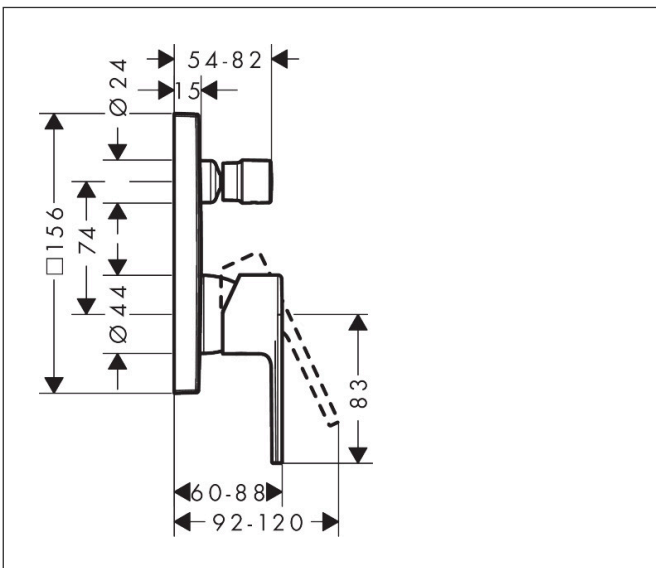

Maat tekeningen