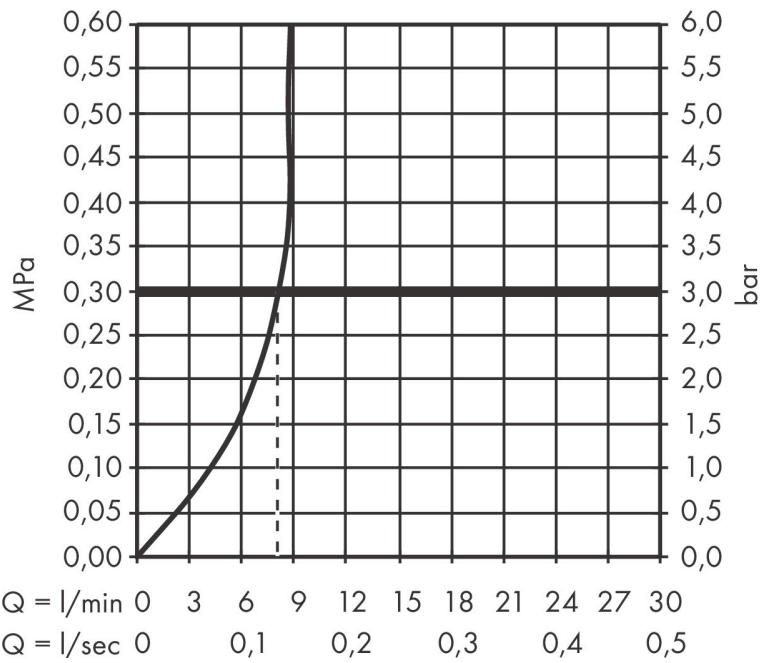

Merk	hansgrohe
Artikelnaam	Zesis M33 ééngreeps keukenkraan 160 met metalen uittrekbare vuistdouche, 2jet, sBox
Art.nr.	74823670
Oppervlakte	Mat zwart
Netto prijs	474,55 EUR

Stroomschema