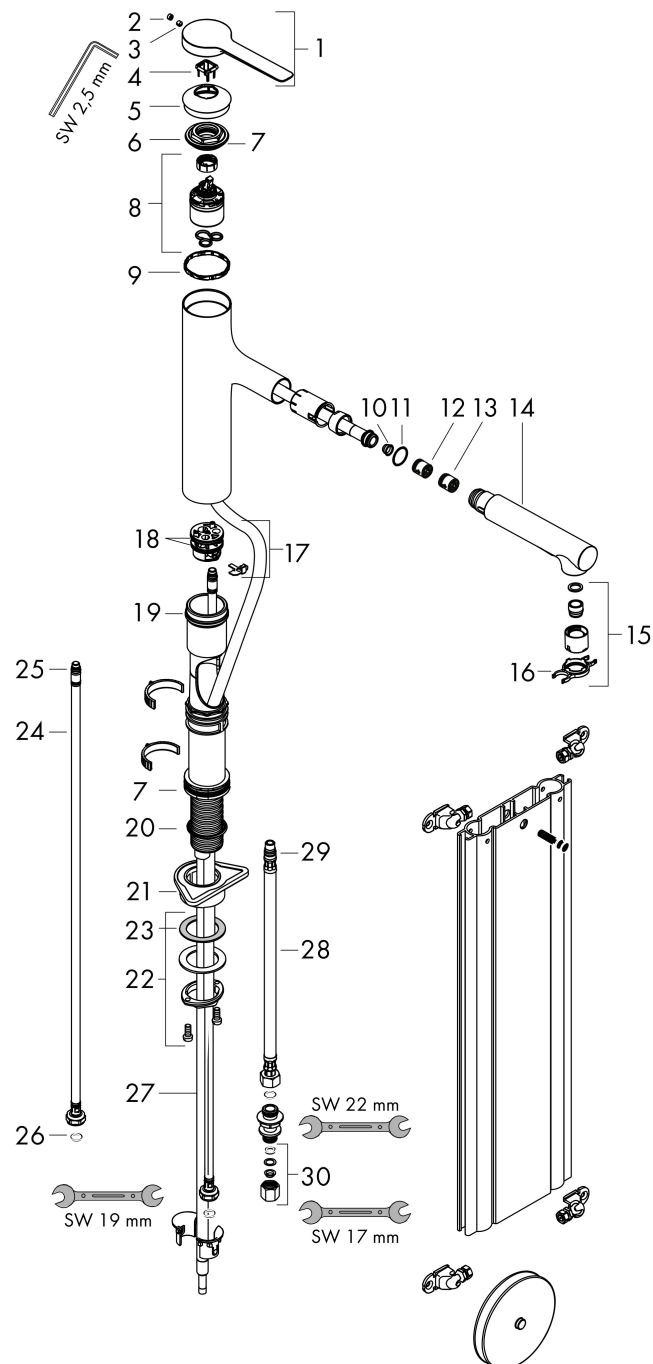

- draaibereik 150°
- laminaire straal, douchestraal
- douchestraal is vast te zetten, wisseling van straal door één druk op de knop en straal wordt uitgezet door het sluiten van de greep.
- MagFit magnetische douchehouder
- maximale doorstroomhoeveelheid bij 3 bar: 8,2 l/min
- keramisch kardoes
- eenvoudige montage dankzij de G 3/8 flexibele aansluitslangen
- met sBox voor vrije en soepele geleiding van de slang
- verlengstuk lengte tot 60 cm
- metalen uittrekbare vuistdouche

Stroomschema

Merk	hansgrohe
Artikelnaam	Zesis M33 ééngreeps keukenkraan 160 met metalen uittrekbare vuistdouche, 2jet, sBox
Art.nr.	74823670
Oppervlakte	Mat zwart
Netto prijs	474,55 EUR

Explosietekening voor bouwjaar: >06/23

Merk	hansgrohe
Artikelnaam	Zesis M33 ééngreeps keukenkraan 160 met metalen uittrekbare vuistdouche, 2jet, sBox
Art.nr.	74823670
Oppervlakte	Mat zwart
Netto prijs	474,55 EUR

Onderdelen voor bouwjaar: >06/23

Pos	Beschrijving	Art.nr.	Prijs
1	greep	94391670	49,10
2	greepstop	93735610	7,70
3	inbusschroef M5x5	98446000	3,00
4	greepadapter	94875000	4,80
5	afdekkap	94388670	11,60
6	moer	94389000	32,70
7	O-ring 41x2	98212000	3,00
8	kardoes compl.	93895000	40,60
9	dichting	95008000	7,70
10	zeef	97735000	3,00
11	O-ring 18x1,5	98231000	3,00
12	doorstroombegrenzer / terugslagklep	87560000	7,70
13	terugslagklep	87561000	7,70
14	vuistdouche	94395670	96,50
15	perlator laminar M22x1 (15 l/min)	95909000	40,60
16	servicesleutel	95910000	7,70
17	kardoesadapter	95911000	16,60
18	O-Ring 30x2	98186000	3,00
19	O-ring 37x2	92115000	3,00
20	O-Ring 36x2,5	98190000	3,00
21	bevestigingsmateriaal	97523000	4,80
22	schachtbevestigingsset compl. (Ø 34)	95049000	12,70
23	stelring	97548000	3,00
24	aansluitslang 600 mm M8x0,75 G3/8	96556000	20,40
25	O-ring 6,6x1,6	93019000	3,00
26	dichtingsset	95581000	4,80
27	slang	93191000	78,40
28	aansluitslang 450 mm M8x0,75 G3/8	97206000	25,70
29	O-ring 8x1,75	97827000	3,00
30	klemverbinding	96099000	7,70
a	verlengset	43333000	26,92