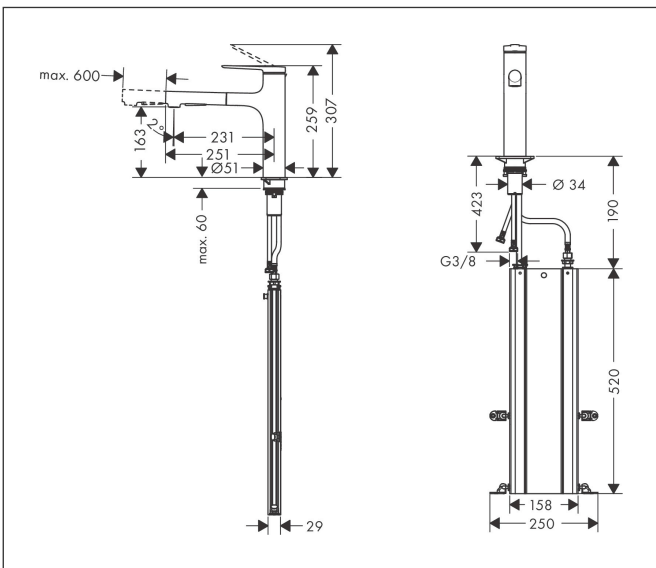

Merk	hansgrohe
Artikelnaam	Zesis M33 ééngreeps keukenkraan 160 met metalen uittrekbare vuistdouche, 2jet, sBox
Art.nr.	74823670
Oppervlakte	Mat zwart
Netto prijs	474,55 EUR

Product foto

Maat tekeningen

Kenmerken

- draaibereik 150°
- laminaire straal, douchestraal
- douchestraal is vast te zetten, wisseling van straal door één druk op de knop en straal wordt uitgezet door het sluiten van de greep.
- MagFit magnetische douchehouder
- maximale doorstroomhoeveelheid bij 3 bar: 8,2 l/min
- keramisch kardoes
- eenvoudige montage dankzij de G 3/8 flexibele aansluitslangen
- met sBox voor vrije en soepele geleiding van de slang
- verlengstuk lengte tot 60 cm
- metalen uittrekbare vuistdouche

Stroomschema

Merk	hansgrohe
Artikelnaam	Zesis M33 ééngreeps keukenkraan 160 met metalen uittrekbare vuistdouche, 2jet, sBox
Art.nr.	74823670
Oppervlakte	Mat zwart
Netto prijs	474,55 EUR

Explosietekening voor bouwjaar: >06/23

Merk	hansgrohe
Artikelnaam	Zesis M33 ééngreeps keukenkraan 160 met metalen uittrekbare vuistdouche, 2jet, sBox
Art.nr.	74823670
Oppervlakte	Mat zwart
Netto prijs	474,55 EUR

Onderdelen voor bouwjaar: >06/23