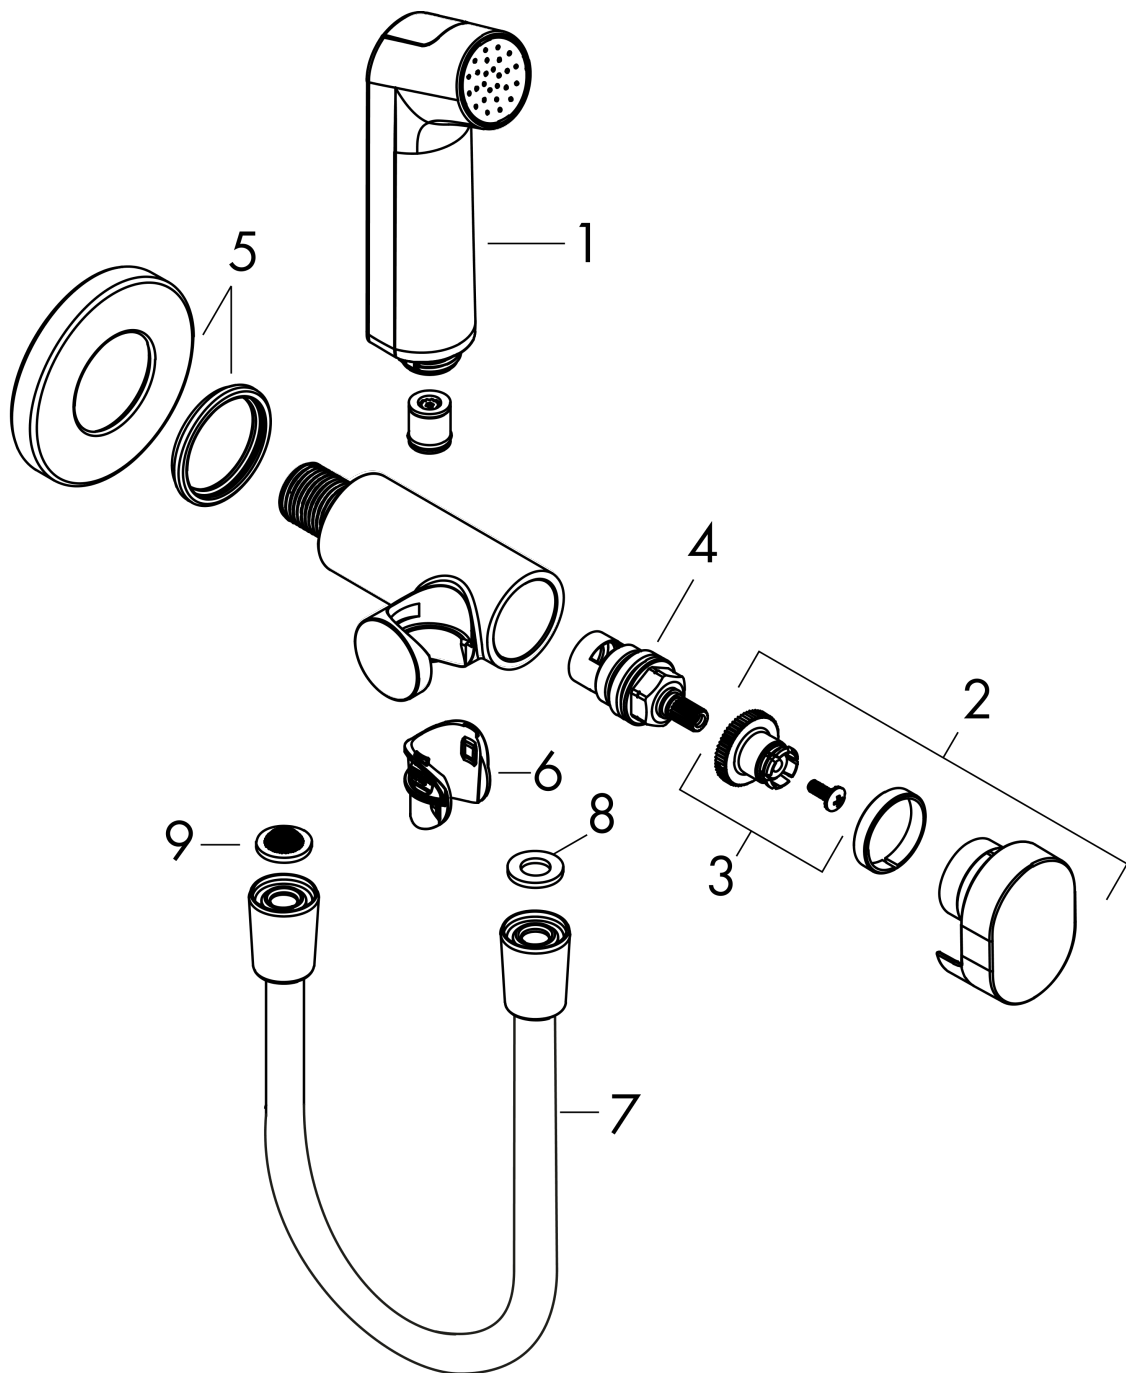

bidethanddouche 1jet S EcoSmart voor koud water met porter en doucheslang 125 cm

Finish: **Mat wit** Artikelnummer: **29230700**

Beschrijving

- bestaat uit: bidet handdouche, met stopkraan voor douchehouder, doucheslang
- diameter handdouche 28 mm
- niet geschikt voor gebruik in landen met een geldige EN 1717
- doucheslang met conische moer aan beide uiteinden
- draaikoppeling voorkomt dat de slang in de knoop raakt
- met terugslagklep
- geïntegreerde houder
- wandhouders van metaal
- afspoelbare zeefafdichting
- aansluiting: G1/2
- niet intrinsiek veilig tegen terugstroming
- EU taxonomie: max. 8l/min

Artikeldetails

Vrijblijvende advies
verkoopprijs excl. BTW 144,40 €

Vrijblijvende advies
verkoopprijs incl. BTW 174,72 €

Technologie

Productfoto

Maattekening

bidethanddouche 1jet S EcoSmart voor koud water met porter en doucheslang 125 cm
 Finish: **Mat wit** Artikelnummer: **29230700**

Doorstroomdiagram

bidethanddouche 1jet S EcoSmart voor koud water met porter en doucheslang 125 cm
 Finish: Mat wit Artikelnummer: 29230700

Explosietekening

Bouwjaar: >05/22

bidethanddouche 1jet S EcoSmart voor koud water met porter en doucheslang 125 cm

Finish: **Mat wit** Artikelnummer: **29230700**

Reserveonderdelenlijst

Bouwjaar: >05/22

Regel	Beschrijving	Artikelnummer	Prijs incl. BTW	VE
1	Handdouche	94569700	51,79 €	1
2	greep	94564700	64,61 €	1
3	greepadapter m. schroef	94565000	2,90 €	1
4	bovendeel	94566000	27,95 €	1
5	rozet	94571700	44,89 €	1
6	gummi	94635000	4,96 €	1
7	doucheslang Isiflex'B 1,25 m	28272700	-	1
8	dichting	98058000	2,90 €	1
9	zeefdichting	94246000	2,90 €	1