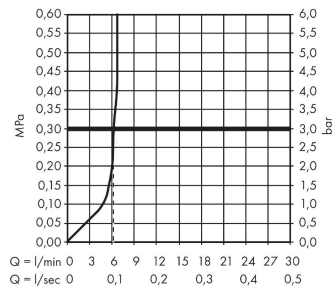

bidethanddouche 1jet S EcoSmart voor koud water met porter en doucheslang 125 cm

Finish: **Mat wit** Artikelnummer: **29230700**

Beschrijving

- bestaat uit: bidet handdouche, met stopkraan voor douchehouder, doucheslang
- diameter handdouche 28 mm
- niet geschikt voor gebruik in landen met een geldige EN 1717
- doucheslang met conische moer aan beide uiteinden
- draaikoppeling voorkomt dat de slang in de knoop raakt
- met terugslagklep
- geïntegreerde houder
- wandhouders van metaal
- afspoelbare zeefafdichting
- aansluiting: G1/2
- niet intrinsiek veilig tegen terugstroming
- EU taxonomie: max. 8l/min

Artikeldetails

Vrijblijvende advies
verkoopprijs excl. BTW 144,40 €

Vrijblijvende advies
verkoopprijs incl. BTW 174,72 €

Technologie

Productfoto

Maattekening

bidethanddouche 1jet S EcoSmart voor koud water met porter en doucheslang 125 cm
 Finish: **Mat wit** Artikelnummer: **29230700**

Doorstroomdiagram

bidethanddouche 1jet S EcoSmart voor koud water met porter en doucheslang 125 cm
 Finish: Mat wit Artikelnummer: 29230700

Explosietekening

Bouwjaar: >05/22

bidethanddouche 1jet S EcoSmart voor koud water met porter en doucheslang 125 cm