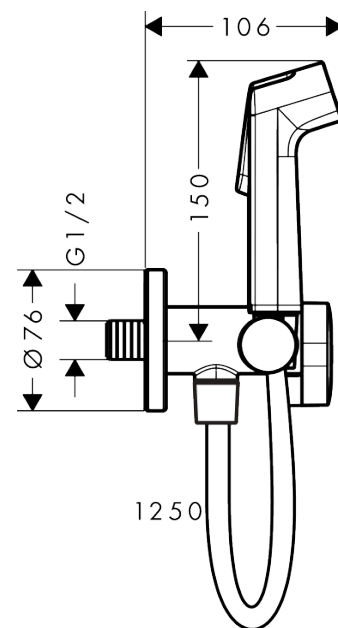

bidethanddouche 1jet S EcoSmart voor koud water met porter en doucheslang 125 cm

Finish: **Mat wit** Artikelnummer: **29230700**

Beschrijving

- bestaat uit: bidet handdouche, met stopkraan voor douchehouder, doucheslang
- diameter handdouche 28 mm
- niet geschikt voor gebruik in landen met een geldige EN 1717
- doucheslang met conische moer aan beide uiteinden
- draaikoppeling voorkomt dat de slang in de knoop raakt
- met terugslagklep
- geïntegreerde houder
- wandhouders van metaal
- afspoelbare zeefafdichting
- aansluiting: G1/2
- niet intrinsiek veilig tegen terugstroming
- EU taxonomie: max. 8l/min

Artikeldetails

Vrijblijvende advies
verkoopprijs excl. BTW 144,40 €

Vrijblijvende advies
verkoopprijs incl. BTW 174,72 €

Technologie

Productfoto

Maattekening

bidethanddouche 1jet S EcoSmart voor koud water met porter en doucheslang 125 cm
 Finish: **Mat wit** Artikelnummer: **29230700**

Doorstroomdiagram

bidethanddouche 1jet S EcoSmart voor koud water met porter en doucheslang 125 cm
 Finish: Mat wit Artikelnummer: 29230700

Explosietekening

Bouwjaar: >05/22

bidethanddouche 1jet S EcoSmart voor koud water met porter en doucheslang 125 cm

Finish: **Mat wit** Artikelnummer: **29230700**

Reserveonderdelenlijst

Bouwjaar: >05/22

Regel	Beschrijving	Artikelnummer	Prijs incl. BTW	VE
1	Handdouche	94569700	51,79 €	1
2	greep	94564700	64,61 €	1
3	greepadapter m. schroef	94565000	2,90 €	1
4	bovendeel	94566000	27,95 €	1
5	rozet	94571700	44,89 €	1
6	gummi	94635000	4,96 €	1
7	doucheslang Isiflex'B 1,25 m	28272700	-	1
8	dichting	98058000	2,90 €	1
9	zeefdichting	94246000	2,90 €	1