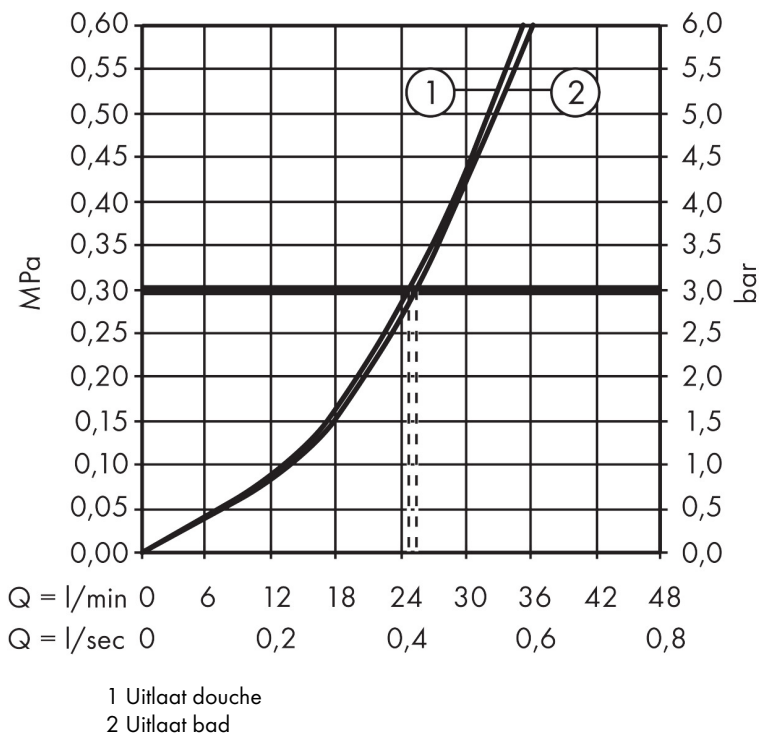

Merk	hansgrohe
Artikelnaam	Vernis Shape ééngreeps badmengkraan inbouw met geïntegreerde zekerheidscombinatie EN1717
Art.nr.	71469000
Oppervlakte	chrom
Netto prijs	186,09 EUR

Product foto

Kenmerken

- maximale doorstroomhoeveelheid bij 3 bar: 25 l/min
- keramisch kardoos
- temperatuurbegrenzing instelbaar
- omstelling met automatische reset
- aansluiting: inbouwdeel
- wandmontage

Maat tekeningen

Merk hansgrohe
 Artikelnaam **Vernis Shape** ééngreeps badmengkraan inbouw met geïntegreerde
 zekerheidscombinatie EN1717
 Art.nr. 71469000
 Oppervlakte chroom
 Netto prijs 186,09 EUR

Stroomschema

Merk	hansgrohe
Artikelnaam	Vernis Shape ééngreeps badmengkraan inbouw met geïntegreerde zekerheidscombinatie EN1717
Art.nr.	71469000
Oppervlakte	chrom
Netto prijs	186,09 EUR

Explosietekening voor bouwjaar: >04/21