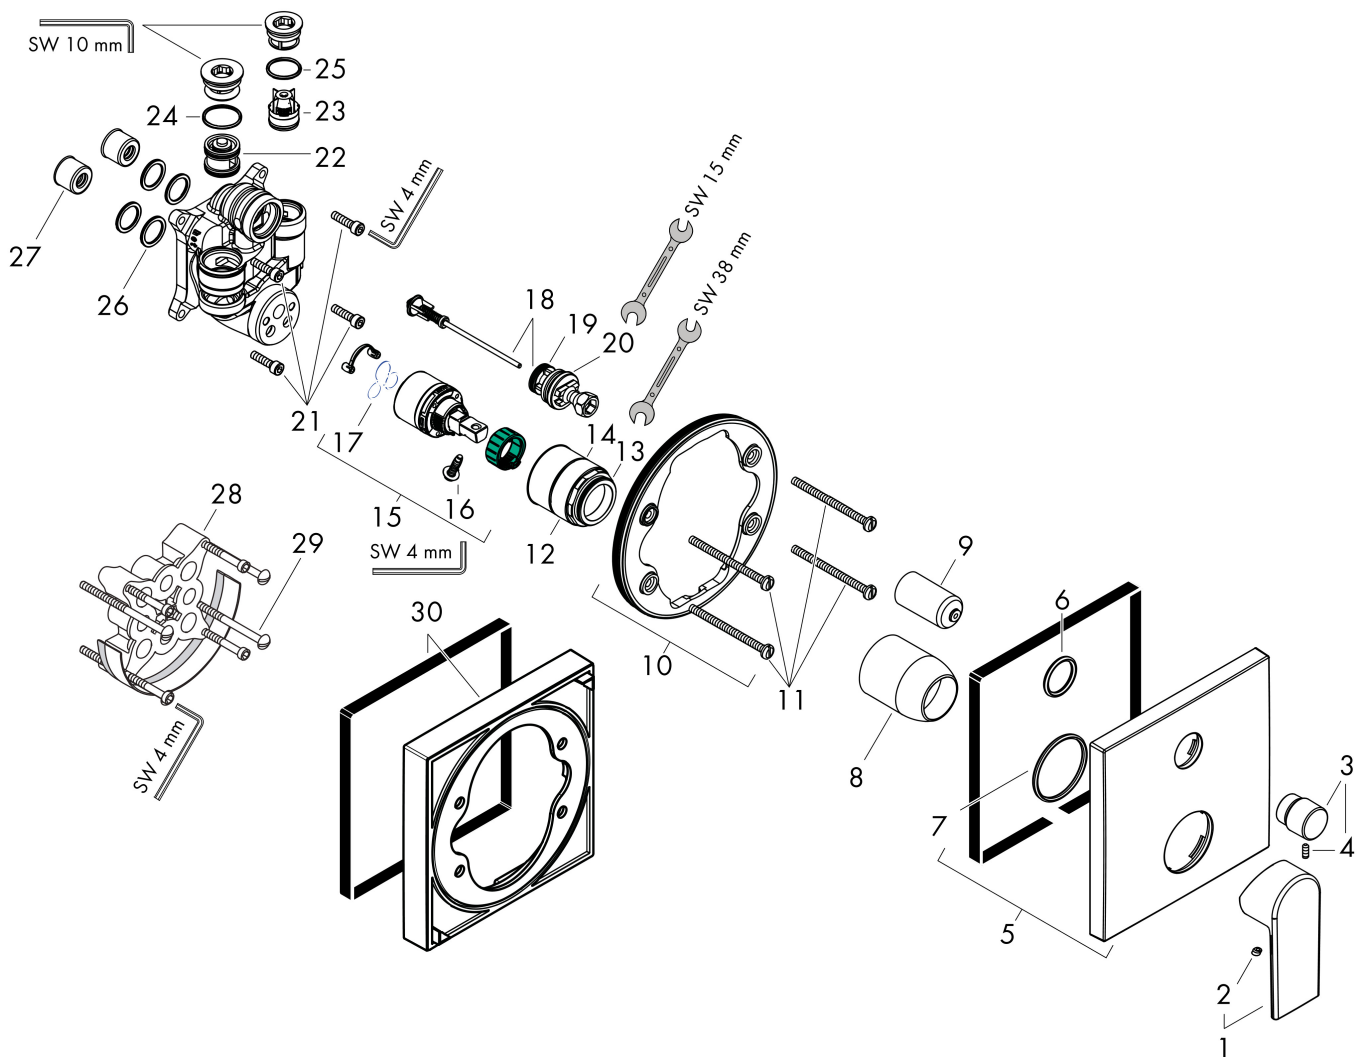

Merk	hansgrohe
Artikelnaam	Vernis Shape ééngreeps badmengkraan inbouw met geïntegreerde zekerheidscombinatie EN1717
Art.nr.	71469000
Oppervlakte	chrom
Netto prijs	186,09 EUR

Product foto

Kenmerken

- maximale doorstroomhoeveelheid bij 3 bar: 25 l/min
- keramisch kardoos
- temperatuurbegrenzing instelbaar
- omstelling met automatische reset
- aansluiting: inbouwdeel
- wandmontage

Maat tekeningen

Merk hansgrohe
 Artikelnaam **Vernis Shape** ééngreeps badmengkraan inbouw met geïntegreerde
 zekerheidscombinatie EN1717
 Art.nr. 71469000
 Oppervlakte chroom
 Netto prijs 186,09 EUR

Stroomschema

Merk	hansgrohe
Artikelnaam	Vernis Shape ééngreeps badmengkraan inbouw met geïntegreerde zekerheidscombinatie EN1717
Art.nr.	71469000
Oppervlakte	chrom
Netto prijs	186,09 EUR

Explosietekening voor bouwjaar: >04/21

Merk	hansgrohe
Artikelnaam	Vernis Shape ééngreeps badmengkraan inbouw met geïntegreerde zekerheidscombinatie EN1717
Art.nr.	71469000
Oppervlakte	chrom
Netto prijs	186,09 EUR

Onderdelen voor bouwjaar: >04/21