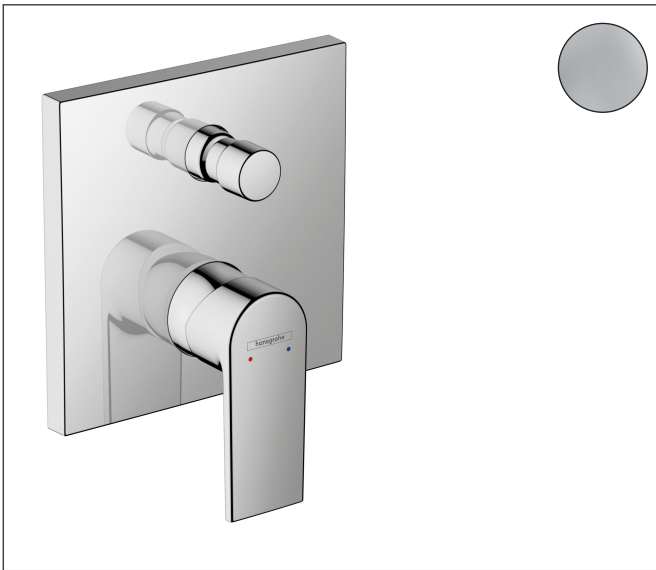

Merk	hansgrohe
Artikelnaam	Vernis Shape ééngreeps badmengkraan inbouw met geïntegreerde zekerheidscombinatie EN1717
Art.nr.	71469000
Oppervlakte	chrom
Netto prijs	186,09 EUR

Product foto

Kenmerken

- maximale doorstroomhoeveelheid bij 3 bar: 25 l/min
- keramisch kardoos
- temperatuurbegrenzing instelbaar
- omstelling met automatische reset
- aansluiting: inbouwdeel
- wandmontage

Maat tekeningen

Merk hansgrohe
 Artikelnaam **Vernis Shape** ééngreeps badmengkraan inbouw met geïntegreerde
 zekerheidscombinatie EN1717
 Art.nr. 71469000
 Oppervlakte chroom
 Netto prijs 186,09 EUR

Stroomschema

Merk	hansgrohe
Artikelnaam	Vernis Shape ééngreeps badmengkraan inbouw met geïntegreerde zekerheidscombinatie EN1717
Art.nr.	71469000
Oppervlakte	chrom
Netto prijs	186,09 EUR

Explosietekening voor bouwjaar: >04/21

Merk	hansgrohe
Artikelnaam	Vernis Shape ééngreeps badmengkraan inbouw met geïntegreerde zekerheidscombinatie EN1717
Art.nr.	71469000
Oppervlakte	chrom
Netto prijs	186,09 EUR

Onderdelen voor bouwjaar: >04/21