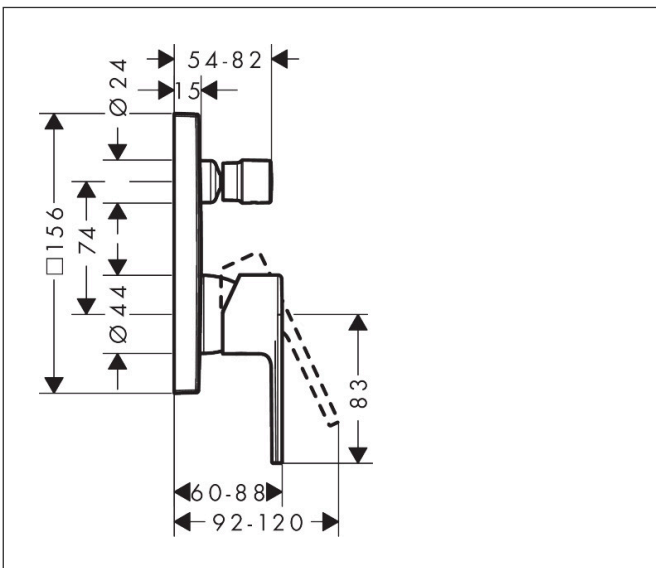

Merk	hansgrohe
Artikelnaam	Vernis Shape ééngreeps badmengkraan inbouw met geïntegreerde zekerheidscombinatie EN1717
Art.nr.	71469000
Oppervlakte	chrom
Netto prijs	186,09 EUR

Product foto

Kenmerken

- maximale doorstroomhoeveelheid bij 3 bar: 25 l/min
- keramisch kardoos
- temperatuurbegrenzing instelbaar
- omstelling met automatische reset
- aansluiting: inbouwdeel
- wandmontage

Maat tekeningen

Merk hansgrohe
 Artikelnaam **Vernis Shape** ééngreeps badmengkraan inbouw met geïntegreerde
 zekerheidscombinatie EN1717
 Art.nr. 71469000
 Oppervlakte chroom
 Netto prijs 186,09 EUR

Stroomschema

Merk	hansgrohe
Artikelnaam	Vernis Shape ééngreeps badmengkraan inbouw met geïntegreerde zekerheidscombinatie EN1717
Art.nr.	71469000
Oppervlakte	chrom
Netto prijs	186,09 EUR

Explosietekening voor bouwjaar: >04/21

Merk	hansgrohe
Artikelnaam	Vernis Shape ééngreeps badmengkraan inbouw met geïntegreerde zekerheidscombinatie EN1717
Art.nr.	71469000
Oppervlakte	chrom
Netto prijs	186,09 EUR

Onderdelen voor bouwjaar: >04/21