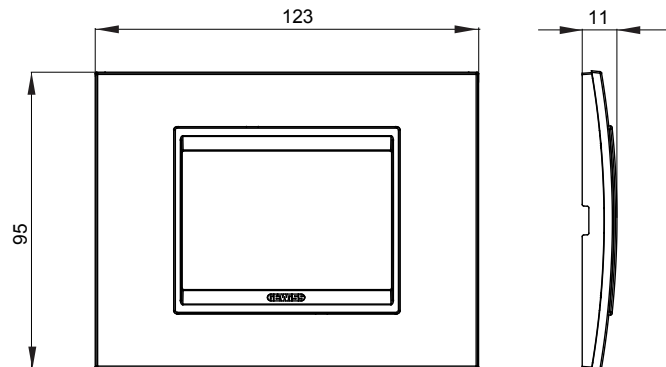

Serie van ChoruSmart huishoudelijke platen, gemaakt in een brede verscheidenheid aan vormen, kleuren, materialen en afwerkingen. Ze omvat vijf verschillende vormen (ONE, GEO, EGO, LUX, ICE en ICE Touch) voor rechthoekige dozen met een capaciteit tot 12 modules en drie verschillende vormen (ONE International, GEO International en LUX International) geschikt voor ronde/vierkante dozen, zowel enkelvoudig als gecombineerd in horizontale en verticale configuraties, met een capaciteit van 2 tot 2+2+2+2 modules. Alle platen van de ChoruSmart huishoudelijke serie gebruiken dezelfde steunen, zonder de behoefte aan aanvullende adapters. De serie omvat ook blanco platen, waterdichte IP55-platen en contourplaten.

|                |                   |                          |                   |
|----------------|-------------------|--------------------------|-------------------|
| Familie        | LUX               | Omschrijving             | 3 modules         |
| Kleur          | Zwarte toner lavy | Materiaal                | Technopolymeer    |
| Afwerking      | Glimmend          | Voor ondersteuning codes | GW16803, GW16803N |
| Gloeidraadtest | 650 °C            | Thermodruk met kogel     | 70 °C             |
| Standaard      | EN 60669-1        | Electrocod               | 0110              |

### DIMENSIONAL