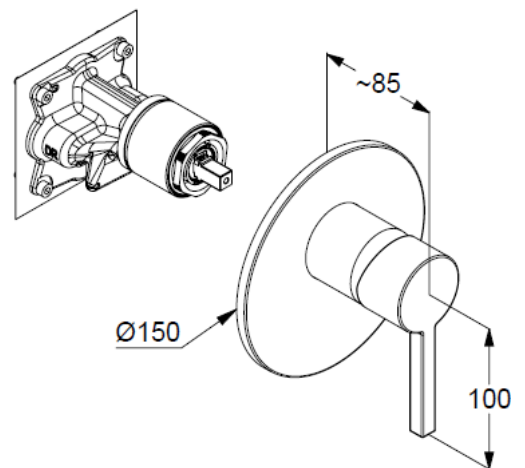

Unterputz-Brause-Einhandmischer

Artikel- Nr.: 20755N115

Unterputz-Brause-Armatur

Einhebelmischer

Feinbau-Set ohne Unterputz-Rohbau-Set

für Unterputzkörper KLUDI SLIM.BOXX Art. Nr. 88022

Feinbau-Set mit Funktionseinheit

Wandmontage

geschlossener Hebel, Metall

Keramik-Kartusche mit Heißwasserbegrenzung

Durchflussmenge bei 3 bar 28 l/min.

Produktabbildung/ Product picture

Maßzeichnung/ Dimensional drawing

Durchfluss/ Flow rate