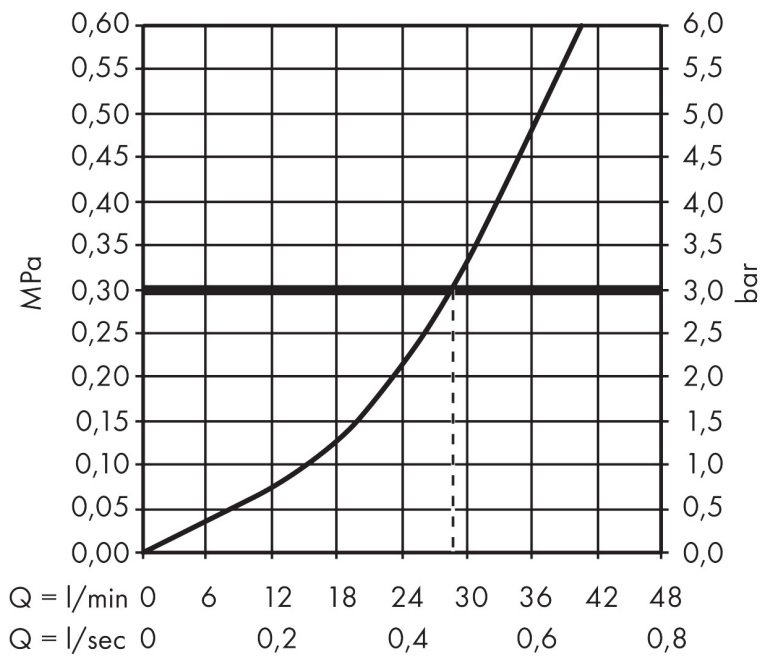

Merk hansgrohe
Artikelnaam **Vernis Blend** ééngreeps douchekraan inbouw
Art.nr. 71649000
Oppervlakte chroom
Netto prijs 34,85 EUR

Stroomschema

1 Vrije doorstroom