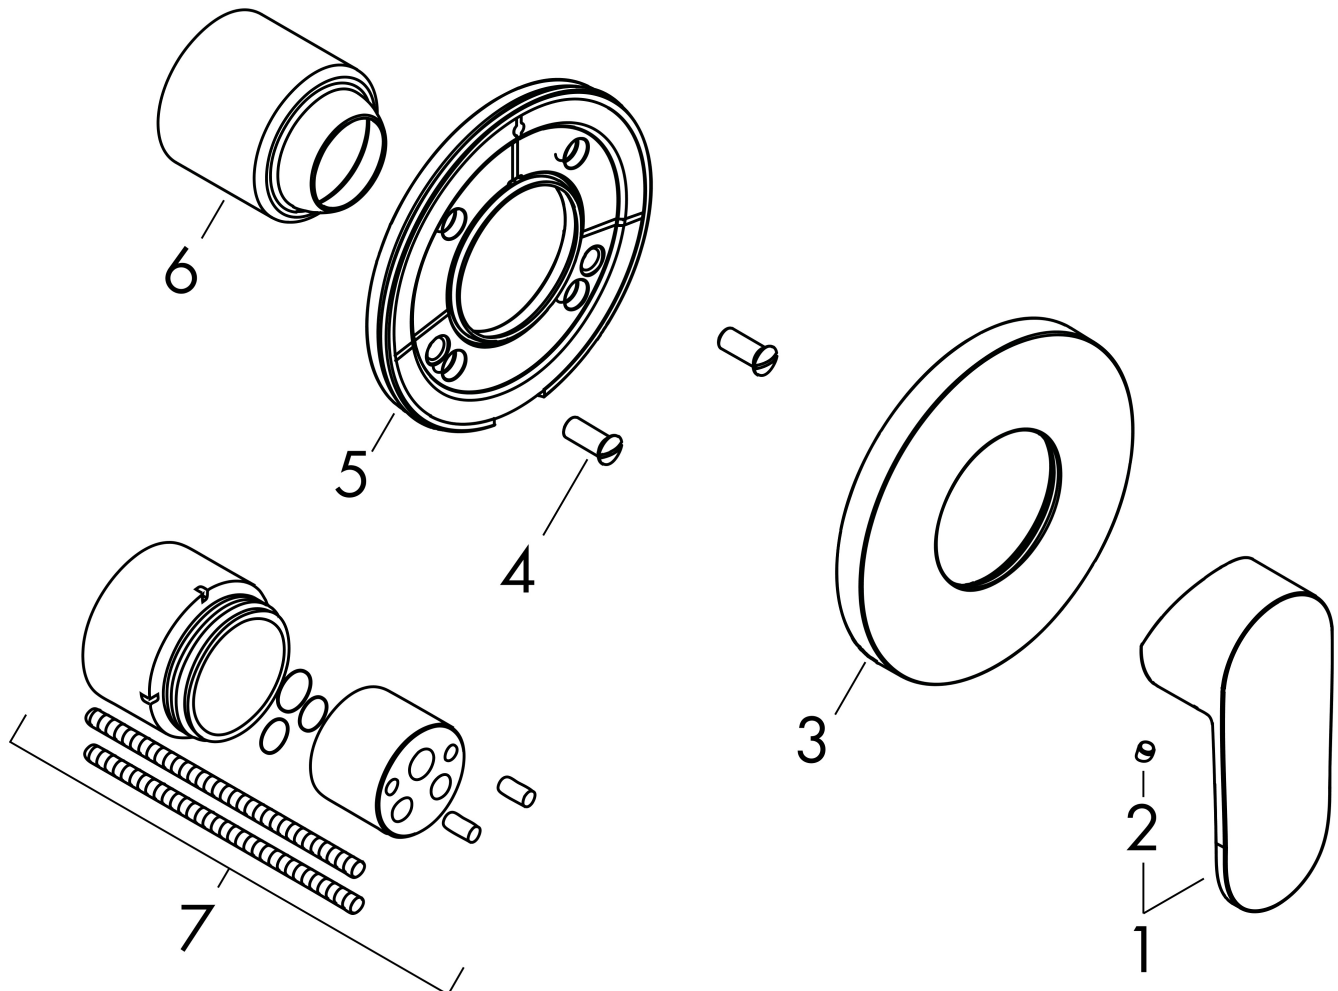

Explosietekening voor bouwjaar: >04/21

Merk	hansgrohe
Artikelnaam	Vernis Blend ééngreeps douchekraan inbouw
Art.nr.	71649000
Oppervlakte	chrom
Netto prijs	34,85 EUR

Onderdelen voor bouwjaar: >04/21

Pos	Beschrijving	Art.nr.	Prijs
1	greep	93715000	34,01
2	greepstop	96338000	3,12
3	rozet	93468000	42,22
4	holle schroef	96065000	4,99
5	rozetdrager	93467000	10,82
6	kogelrozet	96348000	10,82
7	verlengset 28 mm douche	32698000	118,25