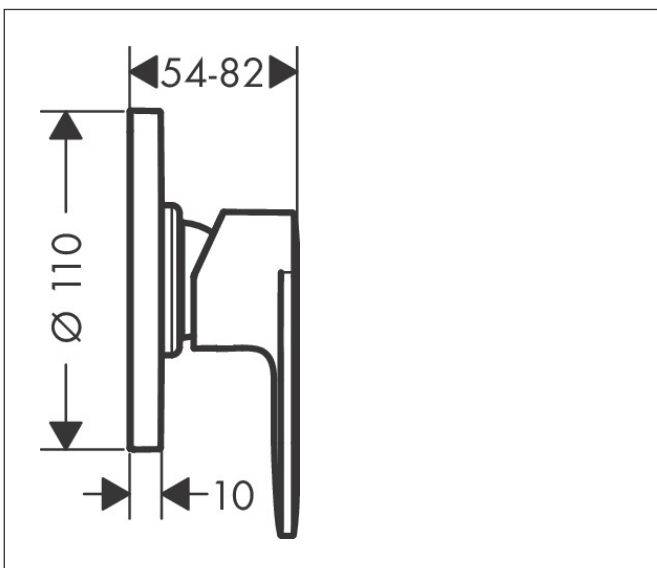

Merk	hansgrohe
Artikelnaam	Vernis Blend ééngreeps douchekraan inbouw
Art.nr.	71649000
Oppervlakte	chrom
Netto prijs	34,85 EUR

Product foto

Kenmerken

- 1 functie
- maximale doorstroomhoeveelheid bij 3 bar: 28,7 l/min
- maximale doorstroomhoeveelheid bij 1 bar: 16,9 l/min
- keramisch kardoos
- temperatuurbegrenzing instelbaar
- minimale bedrijfsdruk: 1 bar
- maximale bedrijfsdruk: 10 bar
- aansluiting: inbouwdeel

Maat tekeningen

Certificaat

Merk	hansgrohe
Artikelnaam	Vernis Blend ééngreeps douchekraan inbouw
Art.nr.	71649000
Oppervlakte	chrom
Netto prijs	34,85 EUR

Benodigde onderdelen

Product foto	Artikelnaam	Art.nr.	Prijs
	hansgrohe Inbouwdeel voor Eéngreeps douchemengkraan inbouw	13620180	128,86

Explosietekening voor bouwjaar: >04/21

Merk	hansgrohe
Artikelnaam	Vernis Blend ééngreeps douchekraan inbouw
Art.nr.	71649000
Oppervlakte	chrom
Netto prijs	34,85 EUR

Onderdelen voor bouwjaar: >04/21

Pos	Beschrijving	Art.nr.	Prijs
1	greep	93715000	34,01
2	greepstop	96338000	3,12
3	rozet	93468000	42,22
4	holle schroef	96065000	4,99
5	rozetdrager	93467000	10,82
6	kogelrozet	96348000	10,82
7	verlengset 28 mm douche	32698000	118,25