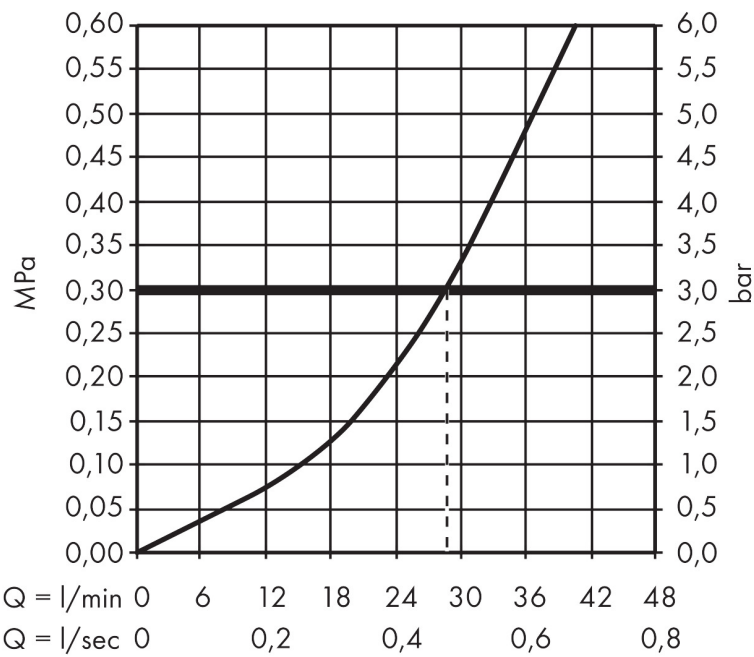

Merk hansgrohe
Artikelnaam **Vernis Blend** ééngreeps douchekraan inbouw
Art.nr. 71649670
Oppervlakte mat zwart
Netto prijs 48,88 EUR

Stroomschema

1 Vrije doorstroom