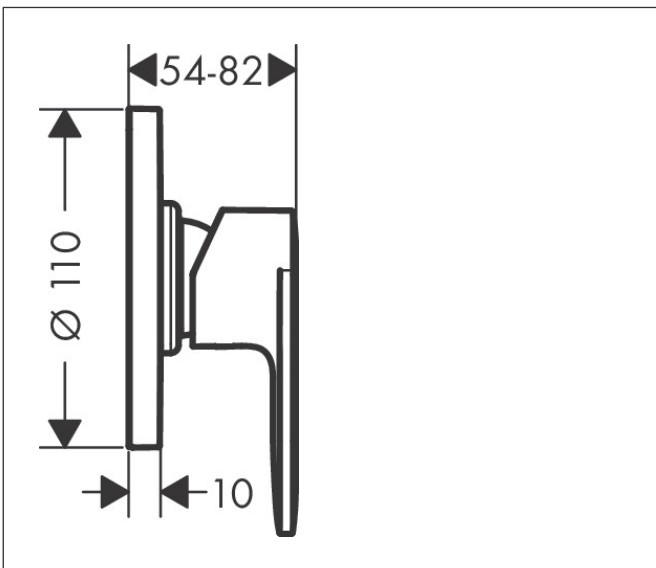

Merk	hansgrohe
Artikelnaam	Vernis Blend ééngreeps douchekraan inbouw
Art.nr.	71649670
Oppervlakte	mat zwart
Netto prijs	48,88 EUR

Product foto

Kenmerken

- 1 functie
- maximale doorstroomhoeveelheid bij 3 bar: 28,7 l/min
- maximale doorstroomhoeveelheid bij 1 bar: 16,9 l/min
- keramisch kardoos
- temperatuurbegrenzing instelbaar
- minimale bedrijfsdruk: 1 bar
- maximale bedrijfsdruk: 10 bar
- aansluiting: inbouwdeel

Maat tekeningen

Certificaat

Merk hansgrohe
 Artikelnaam **Vernis Blend** ééngreeps douchekraan inbouw
 Art.nr. 71649670
 Oppervlakte mat zwart
 Netto prijs 48,88 EUR

Benodigde onderdelen

Product foto	Artikelnaam	Art.nr.	Prijs
	hansgrohe Inbouwdeel voor Eéngreeps douchemengkraan inbouw	13620180	128,86

Merk hansgrohe
 Artikelnaam **Vernis Blend** ééngreeps douchekraan inbouw
 Art.nr. 71649670
 Oppervlakte mat zwart
 Netto prijs 48,88 EUR

Stroomschema

1 Vrije doorstroom