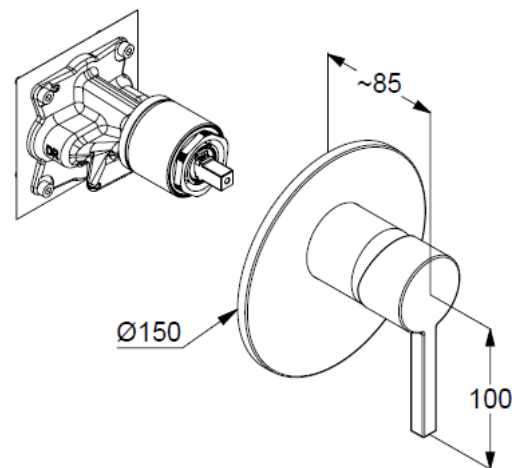

Unterputz-Brause-Einhandmischer

Artikel- Nr.: 20755N015

Unterputz-Brause-Armatur

Einhebelmischer

Feinbau-Set ohne Unterputz-Rohbau-Set

für Unterputzkörper KLUDI SLIM.BOXX Art. Nr. 88022

Feinbau-Set mit Funktionseinheit

Wandmontage

geschlossener Hebel, Metall

Keramik-Kartusche mit Heißwasserbegrenzung

Durchflussmenge bei 3 bar 28 l/min.

Produktabbildung/ Product picture

Maßzeichnung/ Dimensional drawing

Durchfluss/ Flow rate