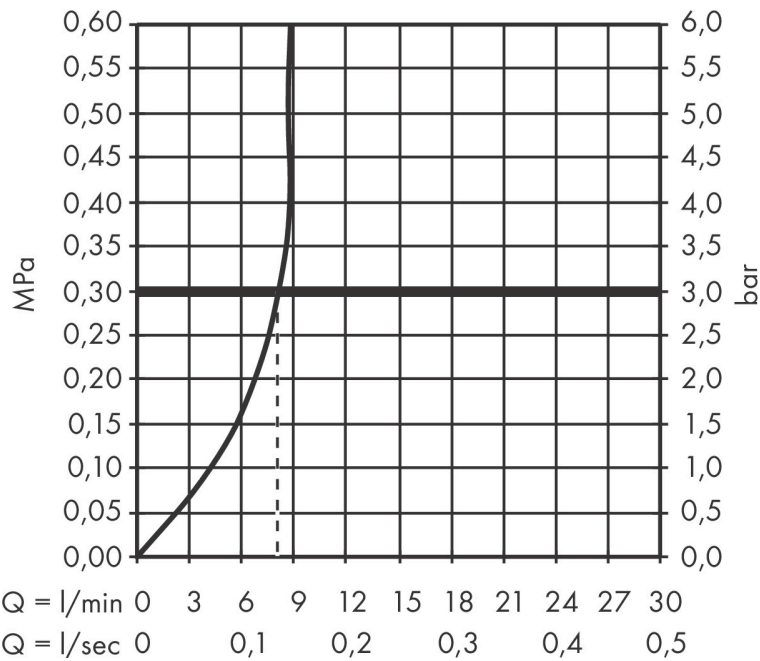

Merk	hansgrohe
Artikelnaam	Zesis M33 ééngreeps keukenkraan 160 met metalen uittrekbare vuistdouche, 2jet, sBox
Art.nr.	74823800
Oppervlakte	rvs look
Netto prijs	444,49 EUR

Stroomschema