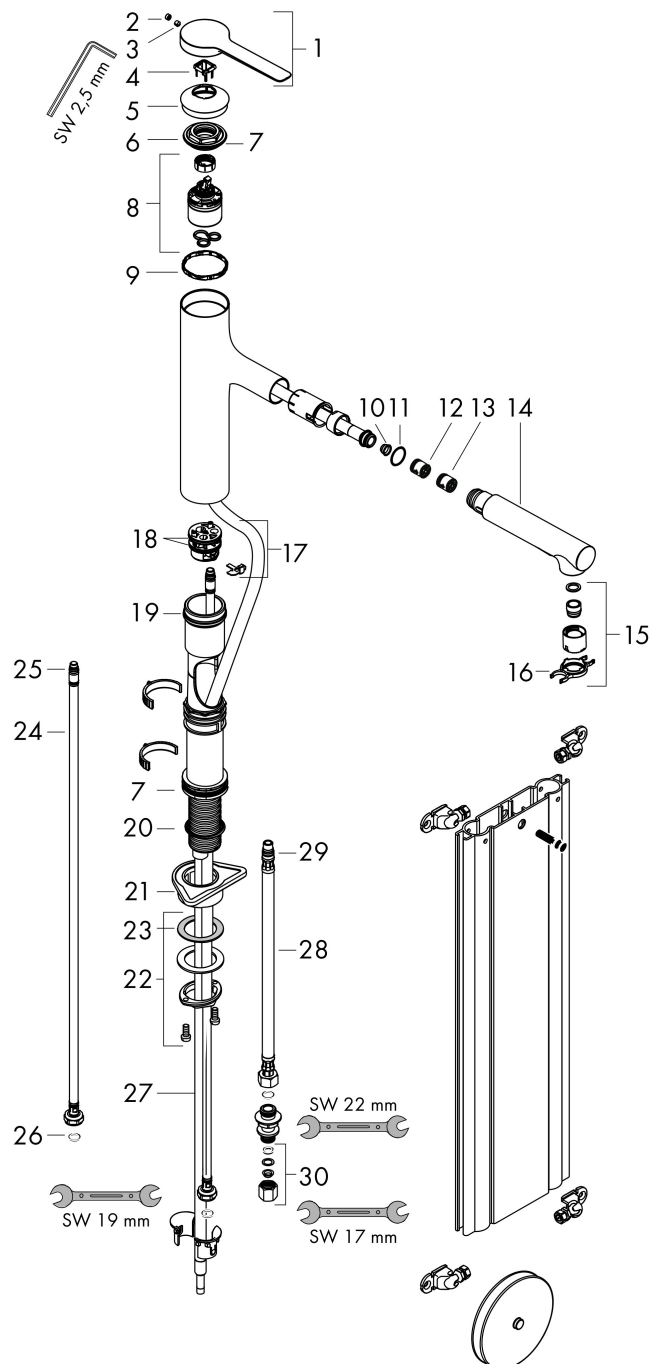

Product foto

Maat tekeningen

Kenmerken

- draaibereik 150°
- laminaire straal, douchestraal
- douchestraal is vast te zetten, wisseling van straal door één druk op de knop en straal wordt uitgezet door het sluiten van de greep.
- MagFit magnetische douchehouder
- maximale doorstroomhoeveelheid bij 3 bar: 8,2 l/min
- keramisch kardoes
- eenvoudige montage dankzij de G 3/8 flexibele aansluitlangen
- met sBox voor vrije en soepele geleiding van de slang
- verlengstuk lengte tot 60 cm
- metalen uittrekbare vuistdouche

Stroomschema

| | |
|-------------|--|
| Merk | hansgrohe |
| Artikelnaam | Zesis M33 ééngreeps keukenkraan 160 met metalen uittrekbare vuistdouche, 2jet, sBox |
| Art.nr. | 74823800 |
| Oppervlakte | rvs look |
| Netto prijs | 444,49 EUR |

Explosietekening voor bouwjaar: >06/23

| | |
|-------------|--|
| Merk | hansgrohe |
| Artikelnaam | Zesis M33 ééngreeps keukenkraan 160 met metalen uittrekbare vuistdouche, 2jet, sBox |
| Art.nr. | 74823800 |
| Oppervlakte | rvs look |
| Netto prijs | 444,49 EUR |