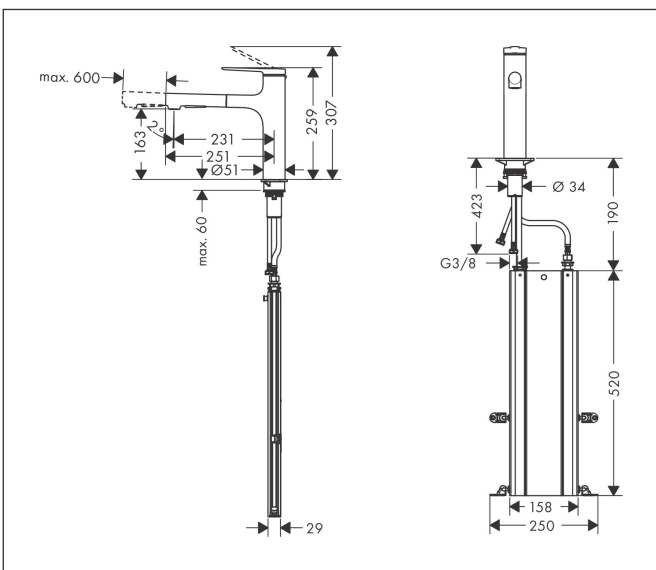

| | |
|-------------|--|
| Merk | hansgrohe |
| Artikelnaam | Zesis M33 ééngreeps keukenkraan 160 met metalen uittrekbare vuistdouche, 2jet, sBox |
| Art.nr. | 74823800 |
| Oppervlakte | rvs look |
| Netto prijs | 444,49 EUR |

Product foto

Maat tekeningen

Kenmerken

- draaibereik 150°
- laminaire straal, douchestraal
- douchestraal is vast te zetten, wisseling van straal door één druk op de knop en straal wordt uitgezet door het sluiten van de greep.
- MagFit magnetische douchehouder
- maximale doorstroomhoeveelheid bij 3 bar: 8,2 l/min
- keramisch kardoes
- eenvoudige montage dankzij de G 3/8 flexibele aansluitlangen
- met sBox voor vrije en soepele geleiding van de slang
- verlengstuk lengte tot 60 cm
- metalen uittrekbare vuistdouche

Stroomschema

| | |
|-------------|--|
| Merk | hansgrohe |
| Artikelnaam | Zesis M33 ééngreeps keukenkraan 160 met metalen uittrekbare vuistdouche, 2jet, sBox |
| Art.nr. | 74823800 |
| Oppervlakte | rvs look |
| Netto prijs | 444,49 EUR |

Explosietekening voor bouwjaar: >06/23

| | |
|-------------|--|
| Merk | hansgrohe |
| Artikelnaam | Zesis M33 ééngreeps keukenkraan 160 met metalen uittrekbare vuistdouche, 2jet, sBox |
| Art.nr. | 74823800 |
| Oppervlakte | rvs look |
| Netto prijs | 444,49 EUR |