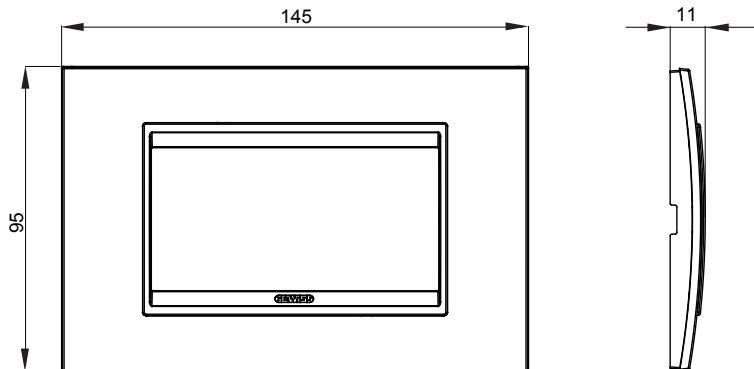

Serie van ChoruSmart huishoudelijke platen, gemaakt in een brede verscheidenheid aan vormen, kleuren, materialen en afwerkingen. Ze omvat vijf verschillende vormen (ONE, GEO, EGO, LUX, ICE en ICE Touch) voor rechthoekige dozen met een capaciteit tot 12 modules en drie verschillende vormen (ONE International, GEO International en LUX International) geschikt voor ronde/vierkante dozen, zowel enkelvoudig als gecombineerd in horizontale en verticale configuraties, met een capaciteit van 2 tot 2+2+2+2 modules. Alle platen van de ChoruSmart huishoudelijke serie gebruiken dezelfde steunen, zonder de behoefte aan aanvullende adapters. De serie omvat ook blanco platen, waterdichte IP55-platen en contourplaten.

Familie	LUX	Omschrijving	4 modules
Kleur	Parelgrijs	Materiaal	Glas
Afwerking	Dekkende afwerking	Voor ondersteuning codes	GW16804, GW16804N
Gloeidraadtest	650 °C	Thermodruk met kogel	70 °C
Standaard	EN 60669-1	Electrocod	0110

### DIMENSIONAL