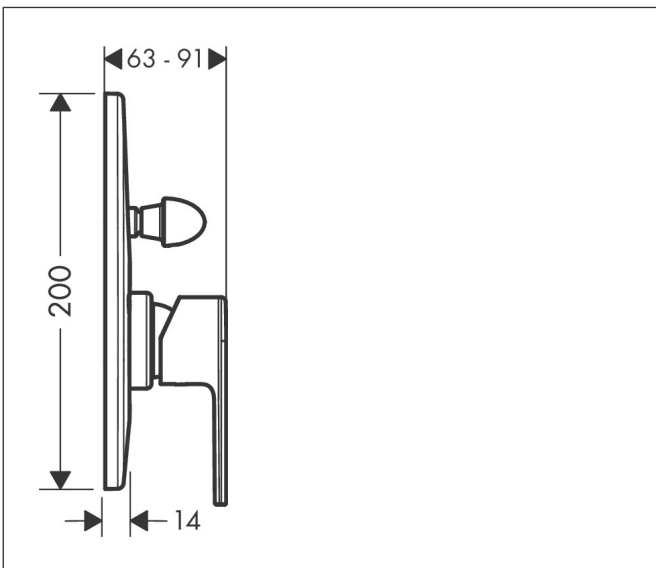

Merk	hansgrohe
Artikelnaam	Vernis Shape ééngreeps badmengkraan inbouw Export
Art.nr.	71458000
Oppervlakte	chrom
Netto prijs	47,32 EUR

Product foto

Kenmerken

- maximale doorstroomhoeveelheid bij 3 bar: 30,7 l/min
- keramisch kardoos
- temperatuurbegrenzing instelbaar
- omstelling met automatische reset
- aansluiting: inbouwdeel
- wandmontage

Maat tekeningen

Merk	hansgrohe
Artikelnaam	Vernis Shape ééngreeps badmengkraan inbouw Export
Art.nr.	71458000
Oppervlakte	chrom
Netto prijs	47,32 EUR

Benodigde onderdelen

Product foto	Artikelnaam	Art.nr.	Prijs
	hansgrohe Inbouwdeel voor een Eéngreeps badmengkraan	31741180	142,67

Merk hansgrohe
 Artikelnaam **Vernis Shape** ééngreeps badmengkraan inbouw Export
 Art.nr. 71458000
 Oppervlakte chroom
 Netto prijs 47,32 EUR

Stroomschema

1 Shower outlet with 1B-resistance
 2 Uitlaat bad