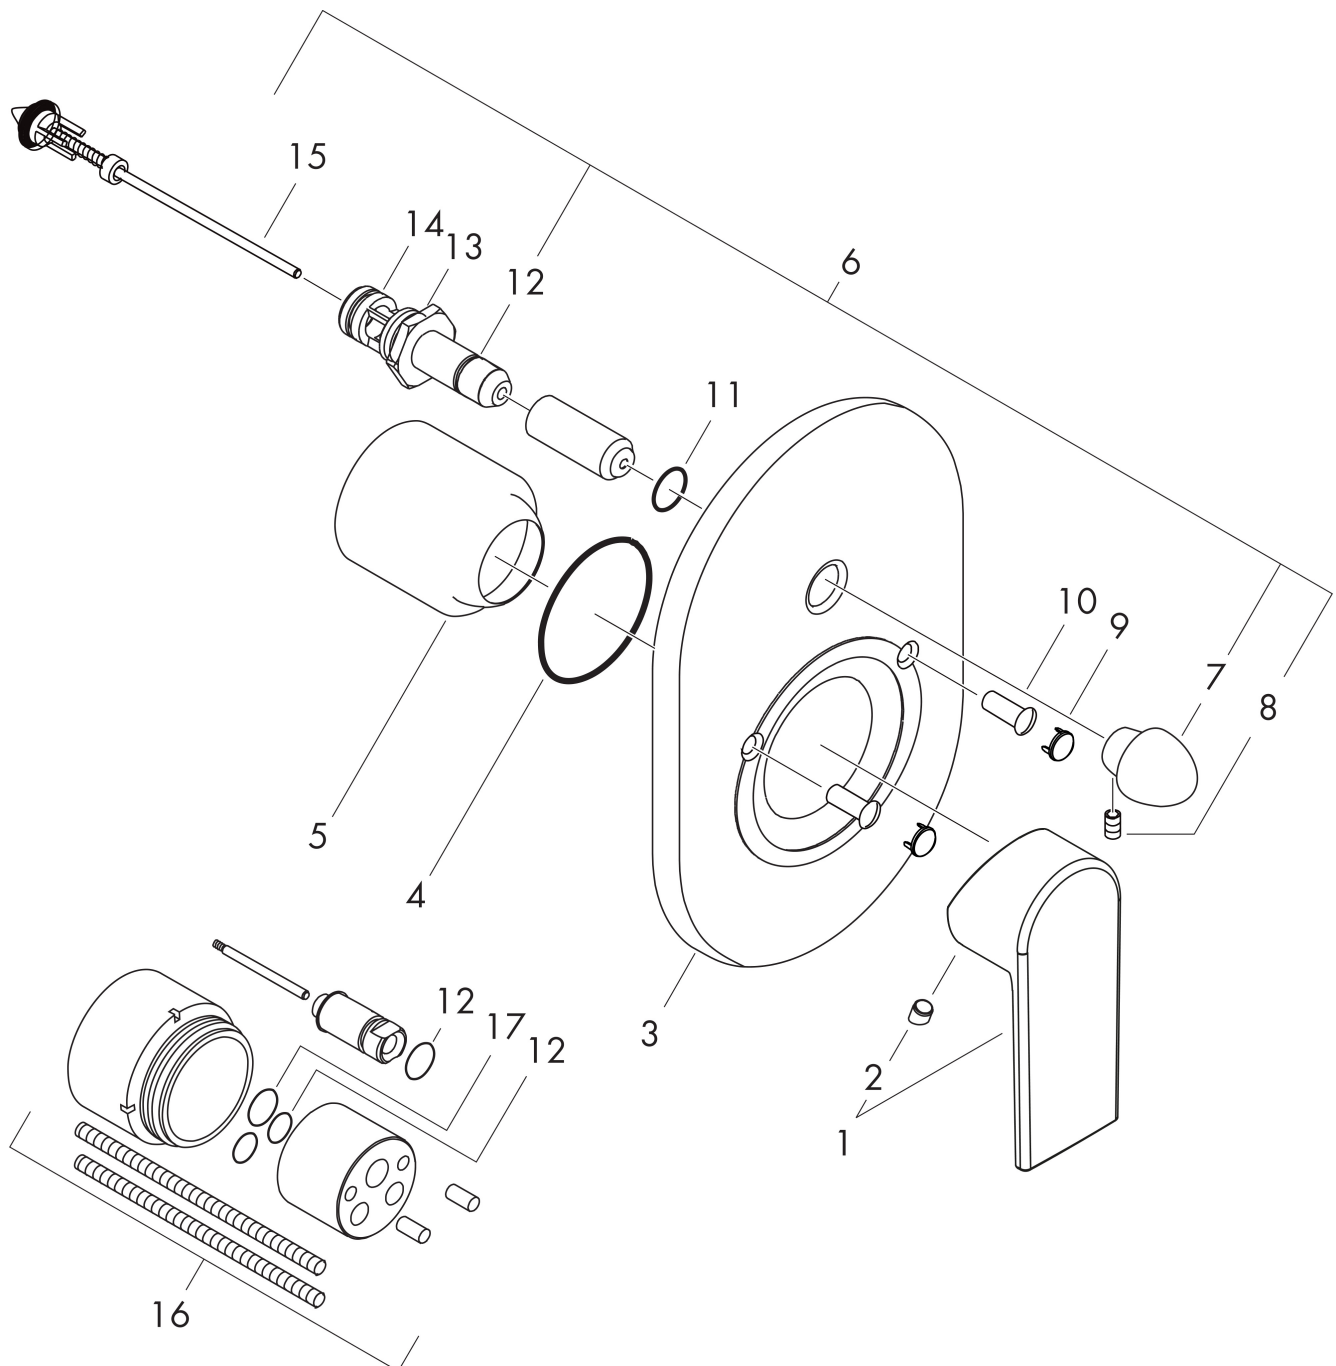

Maat tekeningen

Merk	hansgrohe
Artikelnaam	Vernis Shape ééngreeps badmengkraan inbouw Export
Art.nr.	71458000
Oppervlakte	chrom
Netto prijs	47,32 EUR

Benodigde onderdelen

Product foto	Artikelnaam	Art.nr.	Prijs
	hansgrohe Inbouwdeel voor een Eéngreeps badmengkraan	31741180	142,67

Merk hansgrohe
 Artikelnaam **Vernis Shape** ééngreeps badmengkraan inbouw Export
 Art.nr. 71458000
 Oppervlakte chroom
 Netto prijs 47,32 EUR

Stroomschema

1 Shower outlet with 1B-resistance
 2 Uitlaat bad

Merk hansgrohe
 Artikelnaam **Vernis Shape** ééngreeps badmengkraan inbouw Export
 Art.nr. 71458000
 Oppervlakte chroom
 Netto prijs 47,32 EUR

Explosietekening voor bouwjaar: >04/21

Merk	hansgrohe
Artikelnaam	Vernis Shape ééngreeps badmengkraan inbouw Export
Art.nr.	71458000
Oppervlakte	chroom
Netto prijs	47,32 EUR

Onderdelen voor bouwjaar: >04/21

Pos	Beschrijving	Art.nr.	Prijs
1	greep	93719000	26,73
2	greepstop	96338000	3,12
3	rozet badmengkraan	95011000	42,22
4	O-ring 48x3	95508000	3,12
5	kogelrozet	96348000	10,82
6	omstelling cpl. m. huls en trekknop	95015000	95,16
7	trekknop compl.	95013000	13,21
8	inbusschroef M4x10	97667000	3,12
9	holle schroef	96065000	4,99
10	afdekkap	95433000	4,99
11	O-ring 14x3	98130000	3,12
12	O-ring 10x1,5	98123000	3,12
13	O-ring 16x2,5	98134000	3,12
14	O-ring 13x2	98128000	3,12
15	omstelling compl.	96937000	17,26
16	verlengset 28 mm bad	32498000	153,50
17	O-ring 12x1,5	98430000	3,12