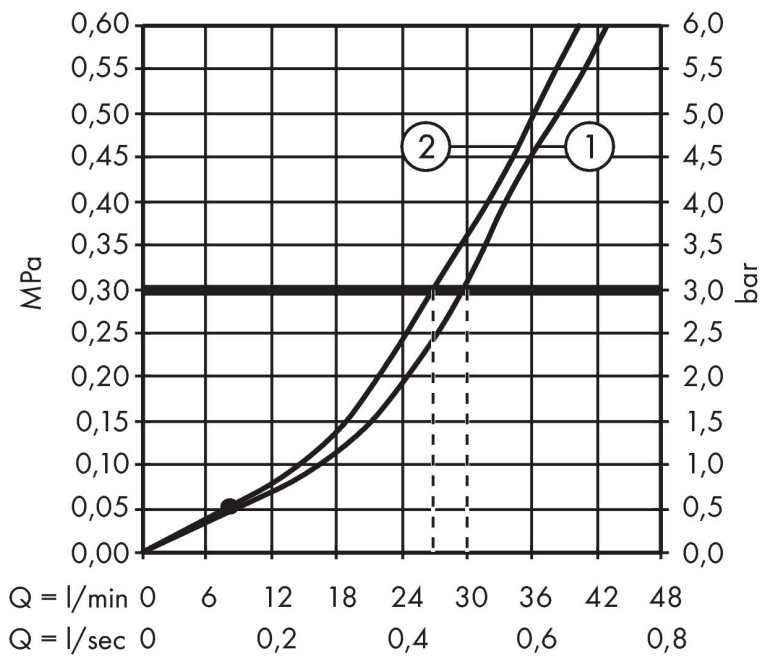

Merk	hansgrohe
Artikelnaam	Vernis Shape ééngreeps badmengkraan inbouw Export
Art.nr.	71458000
Oppervlakte	chrom
Netto prijs	47,32 EUR

Product foto

Kenmerken

- maximale doorstroomhoeveelheid bij 3 bar: 30,7 l/min
- keramisch kardoos
- temperatuurbegrenzing instelbaar
- omstelling met automatische reset
- aansluiting: inbouwdeel
- wandmontage

Maat tekeningen

Merk	hansgrohe
Artikelnaam	Vernis Shape ééngreeps badmengkraan inbouw Export
Art.nr.	71458000
Oppervlakte	chrom
Netto prijs	47,32 EUR

Benodigde onderdelen

Product foto	Artikelnaam	Art.nr.	Prijs
	hansgrohe Inbouwdeel voor een Eéngreeps badmengkraan	31741180	142,67

Merk hansgrohe
 Artikelnaam **Vernis Shape** ééngreeps badmengkraan inbouw Export
 Art.nr. 71458000
 Oppervlakte chroom
 Netto prijs 47,32 EUR

Stroomschema

1 Shower outlet with 1B-resistance
 2 Uitlaat bad