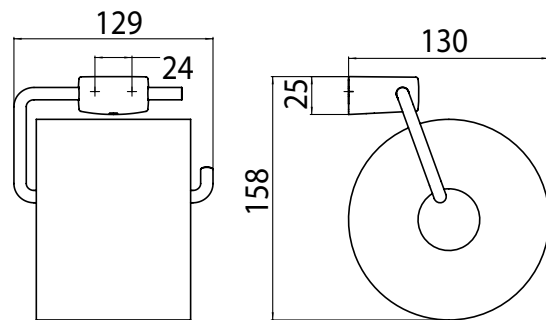

PRODUCTINFORMATIE

Toiletrolhouder zonder klep chromom

Art.nr.0200 001 01