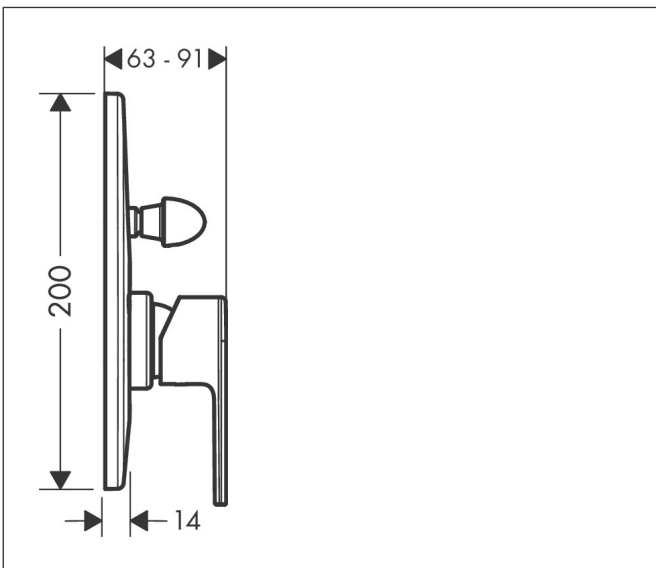

Merk	hansgrohe
Artikelnaam	Vernis Shape ééngreeps badmengkraan inbouw Export
Art.nr.	71458670
Oppervlakte	mat zwart
Netto prijs	66,23 EUR

Product foto

Kenmerken

- maximale doorstroomhoeveelheid bij 3 bar: 30,7 l/min
- keramisch kardoos
- temperatuurbegrenzing instelbaar
- omstelling met automatische reset
- aansluiting: inbouwdeel
- wandmontage

Maat tekeningen

Merk	hansgrohe
Artikelnaam	Vernis Shape ééngreeps badmengkraan inbouw Export
Art.nr.	71458670
Oppervlakte	mat zwart
Netto prijs	66,23 EUR

Benodigde onderdelen

Product foto	Artikelnaam	Art.nr.	Prijs
	hansgrohe Inbouwdeel voor een Eéngreeps badmengkraan	31741180	142,67

Merk hansgrohe
 Artikelnaam **Vernis Shape** ééngreeps badmengkraan inbouw Export
 Art.nr. 71458670
 Oppervlakte mat zwart
 Netto prijs 66,23 EUR

Stroomschema

1 Shower outlet with 1B-resistance
 2 Uitlaat bad