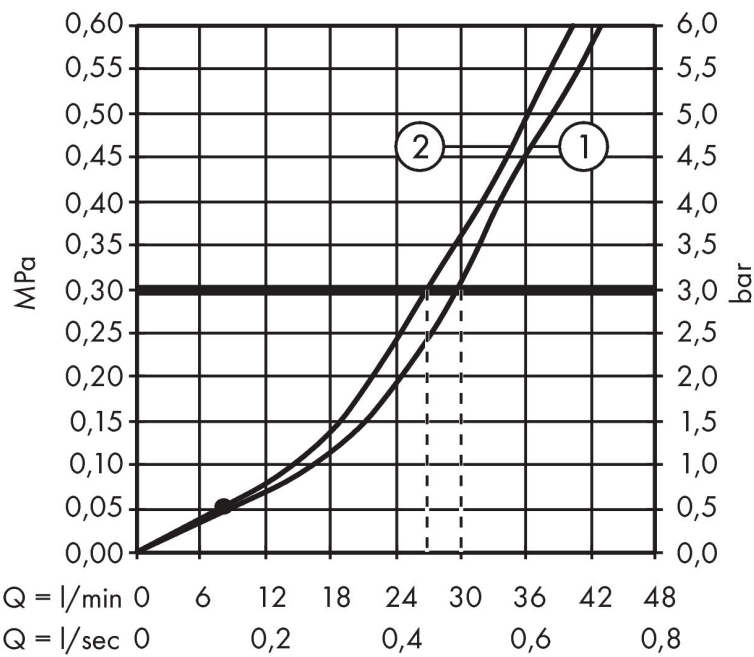

Merk	hansgrohe
Artikelnaam	Vernis Shape ééngreeps badmengkraan inbouw Export
Art.nr.	71458670
Oppervlakte	mat zwart
Netto prijs	66,23 EUR

Product foto

Kenmerken

- maximale doorstroomhoeveelheid bij 3 bar: 30,7 l/min
- keramisch kardoos
- temperatuurbegrenzing instelbaar
- omstelling met automatische reset
- aansluiting: inbouwdeel
- wandmontage

Maat tekeningen

Merk	hansgrohe
Artikelnaam	Vernis Shape ééngreeps badmengkraan inbouw Export
Art.nr.	71458670
Oppervlakte	mat zwart
Netto prijs	66,23 EUR

Benodigde onderdelen

Product foto	Artikelnaam	Art.nr.	Prijs
	hansgrohe Inbouwdeel voor een Eéngreeps badmengkraan	31741180	142,67

Merk hansgrohe
 Artikelnaam **Vernis Shape** ééngreeps badmengkraan inbouw Export
 Art.nr. 71458670
 Oppervlakte mat zwart
 Netto prijs 66,23 EUR

Stroomschema

1 Shower outlet with 1B-resistance
 2 Uitlaat bad