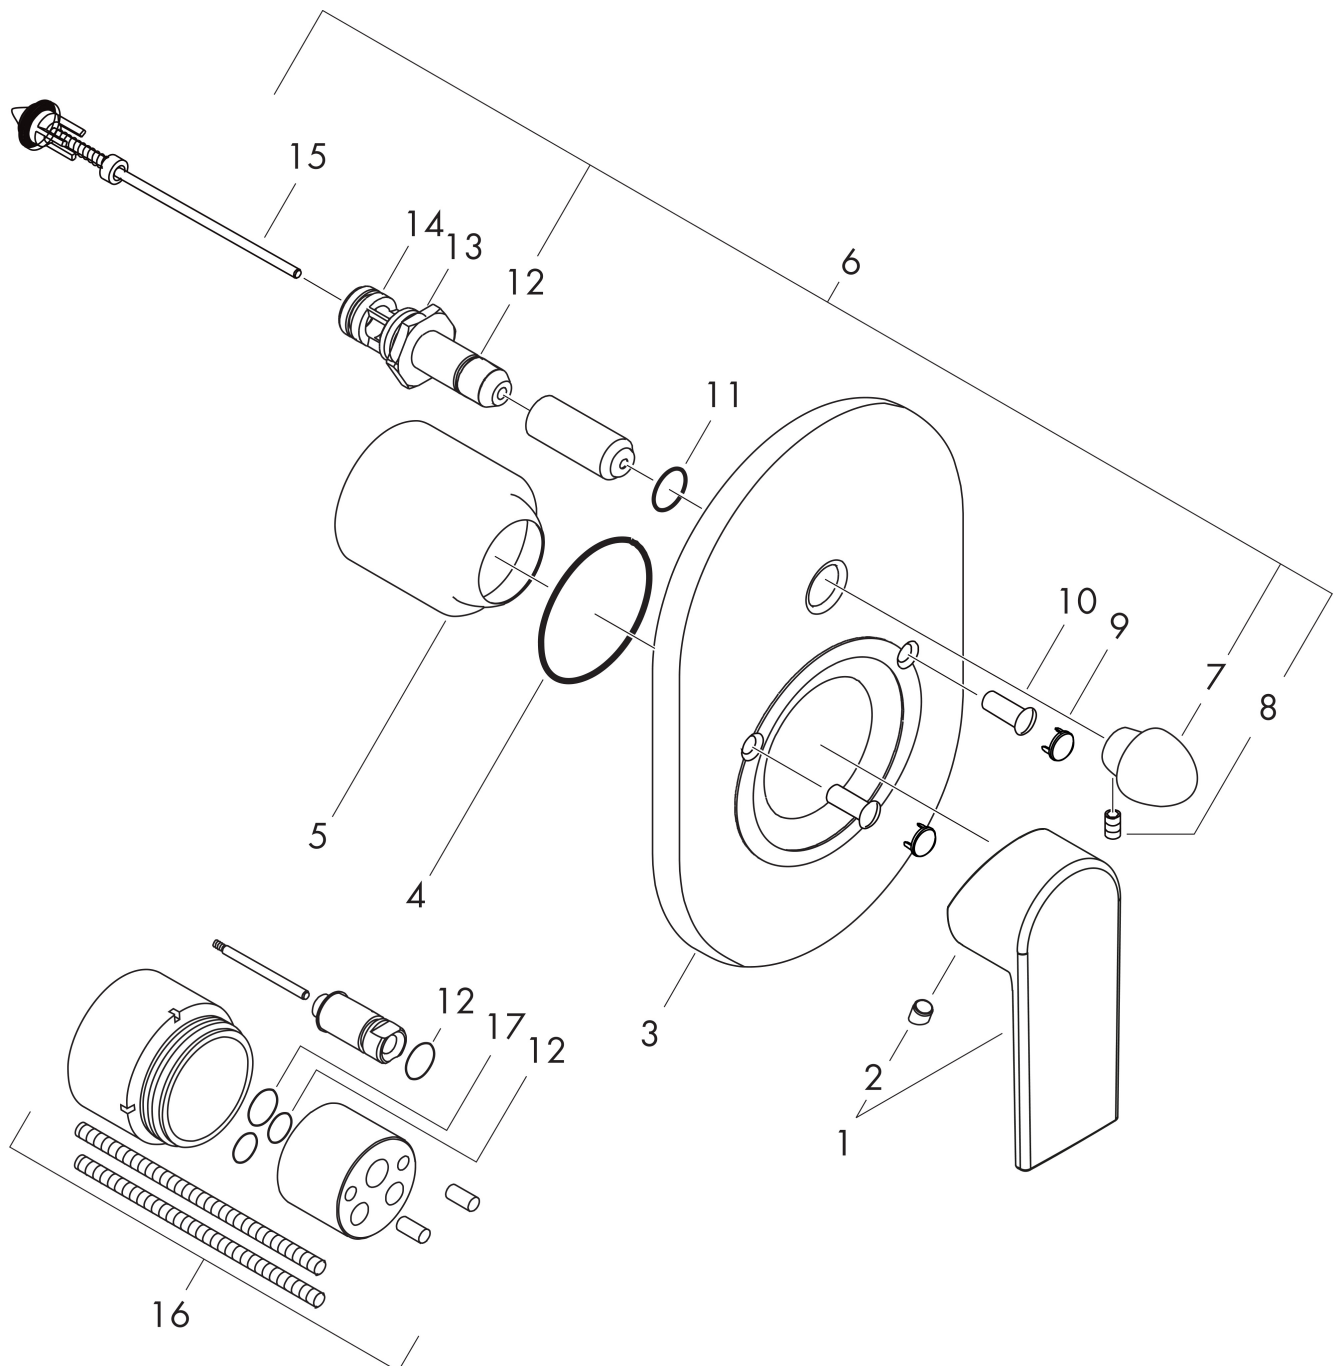

Maat tekeningen

Merk	hansgrohe
Artikelnaam	Vernis Shape ééngreeps badmengkraan inbouw Export
Art.nr.	71458670
Oppervlakte	mat zwart
Netto prijs	66,23 EUR

Benodigde onderdelen

Product foto	Artikelnaam	Art.nr.	Prijs
	hansgrohe Inbouwdeel voor een Eéngreeps badmengkraan	31741180	142,67

Merk hansgrohe
 Artikelnaam **Vernis Shape** ééngreeps badmengkraan inbouw Export
 Art.nr. 71458670
 Oppervlakte mat zwart
 Netto prijs 66,23 EUR

Stroomschema

1 Shower outlet with 1B-resistance
 2 Uitlaat bad

Merk	hansgrohe
Artikelnaam	Vernis Shape ééngreeps badmengkraan inbouw Export
Art.nr.	71458670
Oppervlakte	mat zwart
Netto prijs	66,23 EUR

Explosietekening voor bouwjaar: >04/21

Merk hansgrohe
 Artikelnaam **Vernis Shape** ééngreeps badmengkraan inbouw Export
 Art.nr. 71458670
 Oppervlakte mat zwart
 Netto prijs 66,23 EUR

Onderdelen voor bouwjaar: >04/21

Pos	Beschrijving	Art.nr.	Prijs
1	greep	93719670	40,14
2	greepstop	96338000	3,12
3	rozet	93936670	
4	O-ring 48x3	95508000	3,12
5	kogelrozet	96348670	16,22
6	omstelling cpl. m. huls en trekknop	95015670	142,79
7	trekknop	93937670	
8	inbusschroef M4x10	97667000	3,12
9	afdekkap	95433670	7,49
10	holle schroef	96065000	4,99
11	O-ring 14x3	98130000	3,12
12	O-ring 10x1,5	98123000	3,12
13	O-ring 16x2,5	98134000	3,12
14	O-ring 13x2	98128000	3,12
15	omstelling compl.	96937000	17,26
16	verlengset 28 mm bad	32498000	153,50
17	O-ring 12x1,5	98430000	3,12