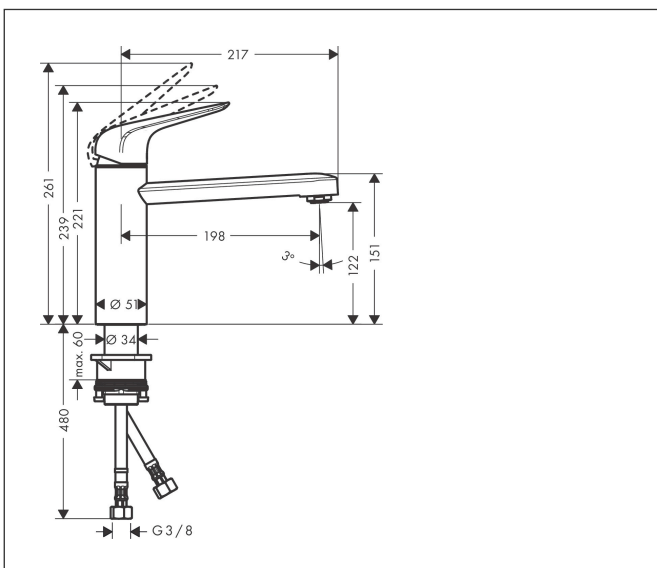

## Kenmerken

- koud water met de greep in de middenpositie, bespaart energie en kosten
- draaibereik 360°
- normale straal
- maximale doorstroomhoeveelheid bij 3 bar: 12 l/min
- keramisch kardoos met Eco-handgreeppositie voor een tot 50% gereduceerde stroomsnelheid
- eenvoudige montage dankzij de G 3/8 flexibele aansluitslangen

## Maat tekeningen