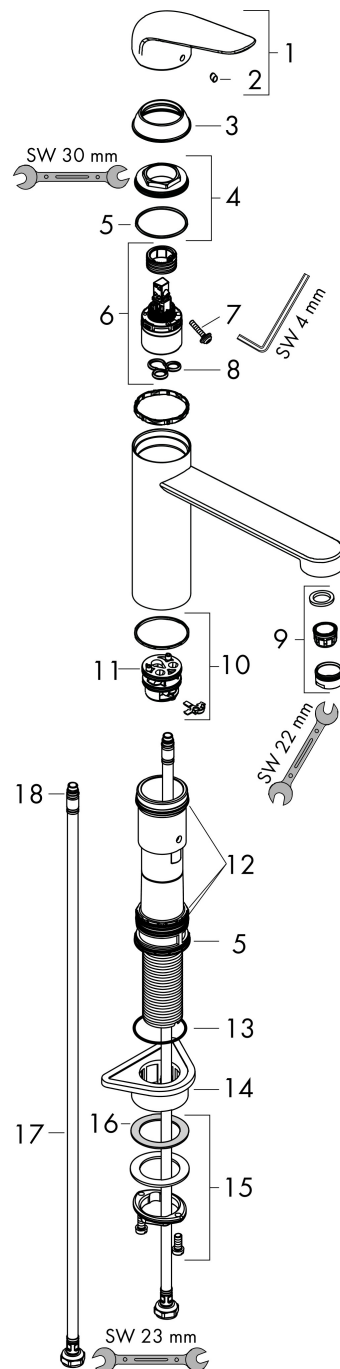

Merk	hansgrohe
Artikelnaam	Focus M42 ééngreeps keukenmengkraan 120 met CoolStart en EcoClick
Art.nr.	71805000
Oppervlakte	chrom
Netto prijs	174,24 EUR

Explosietekening voor bouwjaar: >10/18