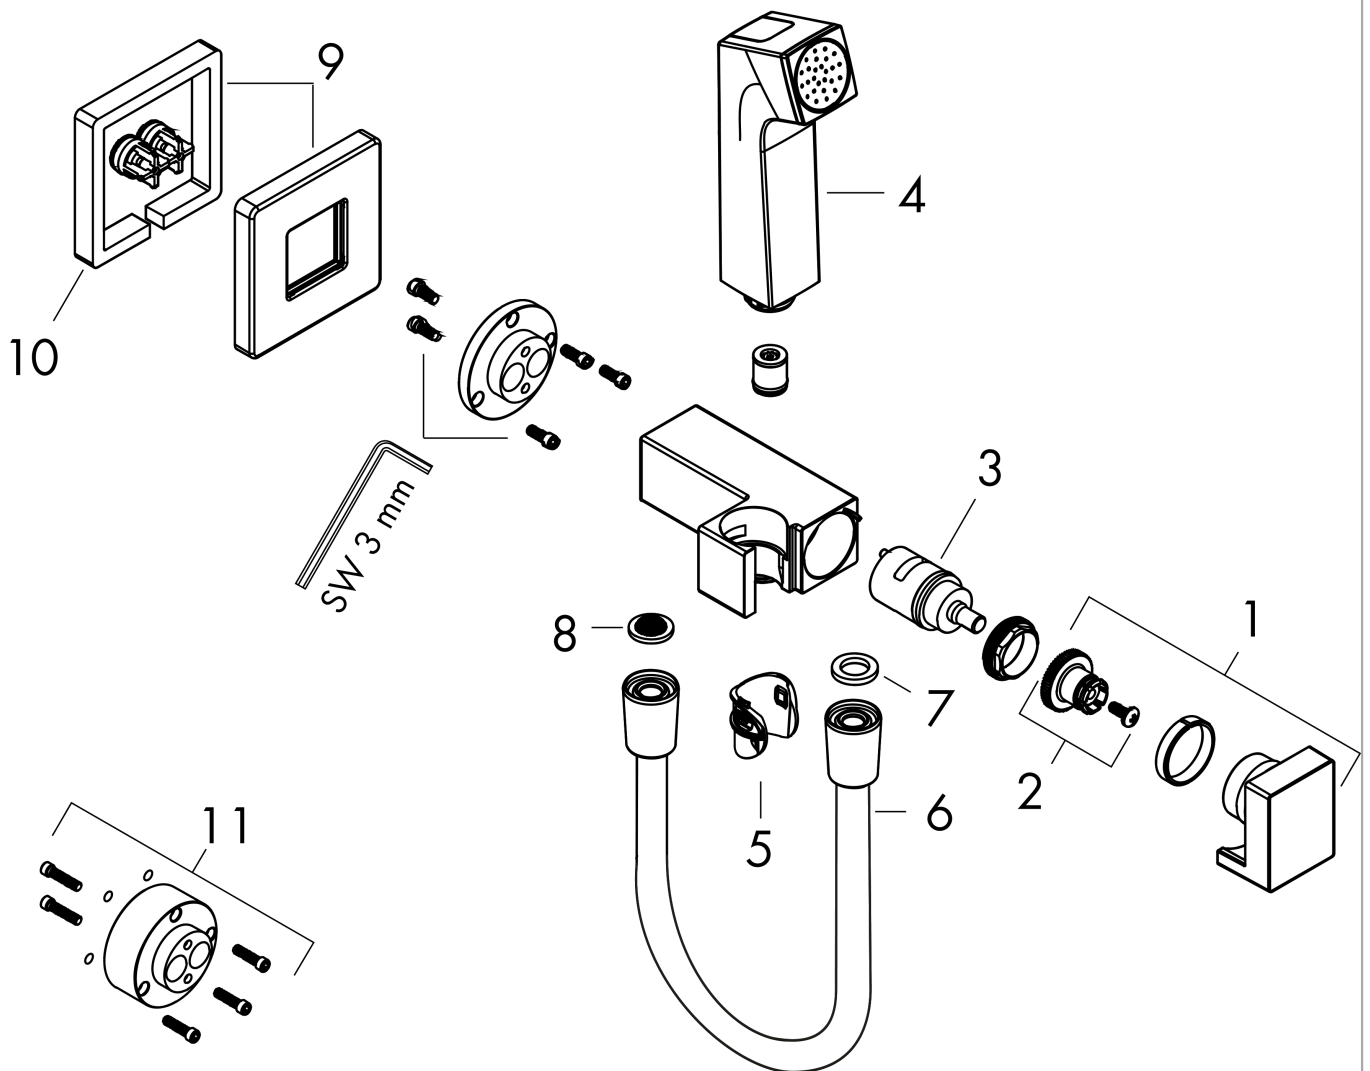

bidethanddouche 1jet E EcoSmart voor warm water met douchehouder en doucheslang 125 cm
 Finish: **Mat wit** Artikelnummer: **29233700**

Beschrijving

- bestaat uit: bidet handdouche, met stopkraan voor douchehouder, doucheslang
- diameter handdouche 28 mm
- niet geschikt voor gebruik in landen met een geldige EN 1717
- voor doucheslang met conische moer aan beide zijden
- draaikoppeling voorkomt dat de slang in de knoop raakt
- met terugslagklep
- geïntegreerde houder
- wandhouders van metaal
- afspoelbare zeefafdichting
- aansluiting: inbouwdeel
- niet intrinsiek veilig tegen terugstroming
- niet inbegrepen: inbouwdeel
- EU taxonomie: max. 8l/min

Doorstroomdiagram

bidethanddouche 1jet E EcoSmart voor warm water met douchehouder en doucheslang 125 cm
 Finish: Mat wit Artikelnummer: 29233700

Explosietekening

Bouwjaar: >10/22

bidethanddouche 1jet E EcoSmart voor warm water met douchehouder en doucheslang 125 cm
 Finish: **Mat wit** Artikelnummer: **29233700**

Reserveonderdelenlijst

Bouwjaar: >10/22

Regel	Beschrijving	Artikelnummer	Prijs incl. BTW	VE
1	greep	94570700	64,61 €	1
2	greepadapter m. schroef	94565000	2,90 €	1
3	kardoes compl.	94575000	44,65 €	1
4	Handdouche	94572700	64,61 €	1
5	gummi	94568000	2,90 €	1
6	dichting	98058000	2,90 €	1
7	doucheslang Isiflex'B 1,25 m	28272700	-	1
8	zeefdichting	94246000	2,90 €	1
9	rozet	94571700	44,89 €	1
10	terugslagklep	93250000	14,04 €	1
11	verlengset	94574000	27,95 €	1
a	Basisset	29235180	-	1