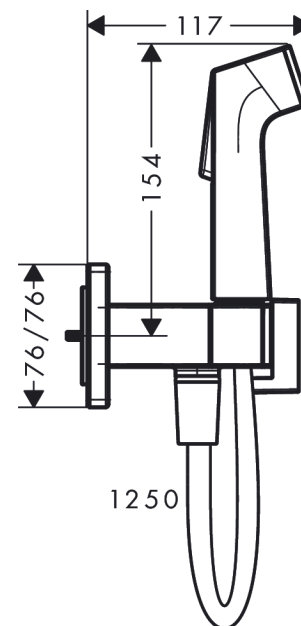

bidethanddouche 1jet E EcoSmart voor warm water met douchehouder en doucheslang 125 cm
 Finish: **Mat wit** Artikelnummer: **29233700**

Beschrijving

- bestaat uit: bidet handdouche, met stopkraan voor douchehouder, doucheslang
- diameter handdouche 28 mm
- niet geschikt voor gebruik in landen met een geldige EN 1717
- voor doucheslang met conische moer aan beide zijden
- draaikoppeling voorkomt dat de slang in de knoop raakt
- met terugslagklep
- geïntegreerde houder
- wandhouders van metaal
- afspoelbare zeefafdichting
- aansluiting: inbouwdeel
- niet intrinsiek veilig tegen terugstroming
- niet inbegrepen: inbouwdeel
- EU taxonomie: max. 8l/min

Artikeldetails

Vrijblijvende advies verkoopprijs excl. BTW	220,50 €
Vrijblijvende advies verkoopprijs incl. BTW	266,81 €

Technologie

Productfoto

Maattekening

bidethanddouche 1jet E EcoSmart voor warm water met douchehouder en doucheslang 125 cm
 Finish: **Mat wit** Artikelnummer: **29233700**

Doorstroomdiagram

bidethanddouche 1jet E EcoSmart voor warm water met douchehouder en doucheslang 125 cm
 Finish: Mat wit Artikelnummer: 29233700

Explosietekening

Bouwjaar: >10/22

bidethanddouche 1jet E EcoSmart voor warm water met douchehouder en doucheslang 125 cm
 Finish: **Mat wit** Artikelnummer: **29233700**