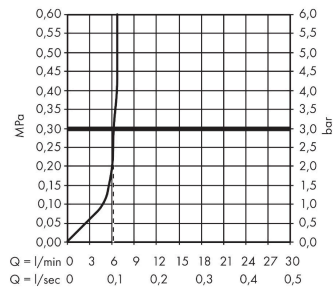

bidethanddouche 1jet E EcoSmart voor warm water met douchehouder en doucheslang 125 cm
 Finish: **Mat wit** Artikelnummer: **29233700**

Beschrijving

- bestaat uit: bidet handdouche, met stopkraan voor douchehouder, doucheslang
- diameter handdouche 28 mm
- niet geschikt voor gebruik in landen met een geldige EN 1717
- voor doucheslang met conische moer aan beide zijden
- draaikoppeling voorkomt dat de slang in de knoop raakt
- met terugslagklep
- geïntegreerde houder
- wandhouders van metaal
- afspoelbare zeefafdichting
- aansluiting: inbouwdeel
- niet intrinsiek veilig tegen terugstroming
- niet inbegrepen: inbouwdeel
- EU taxonomie: max. 8l/min

Artikeldetails

Vrijblijvende advies verkoopprijs excl. BTW	220,50 €
Vrijblijvende advies verkoopprijs incl. BTW	266,81 €

Technologie

Productfoto

Maattekening

bidethanddouche 1jet E EcoSmart voor warm water met douchehouder en doucheslang 125 cm
 Finish: **Mat wit** Artikelnummer: **29233700**

Doorstroomdiagram

bidethanddouche 1jet E EcoSmart voor warm water met douchehouder en doucheslang 125 cm
 Finish: Mat wit Artikelnummer: 29233700

Explosietekening

Bouwjaar: >10/22

bidethanddouche 1jet E EcoSmart voor warm water met douchehouder en doucheslang 125 cm
 Finish: **Mat wit** Artikelnummer: **29233700**