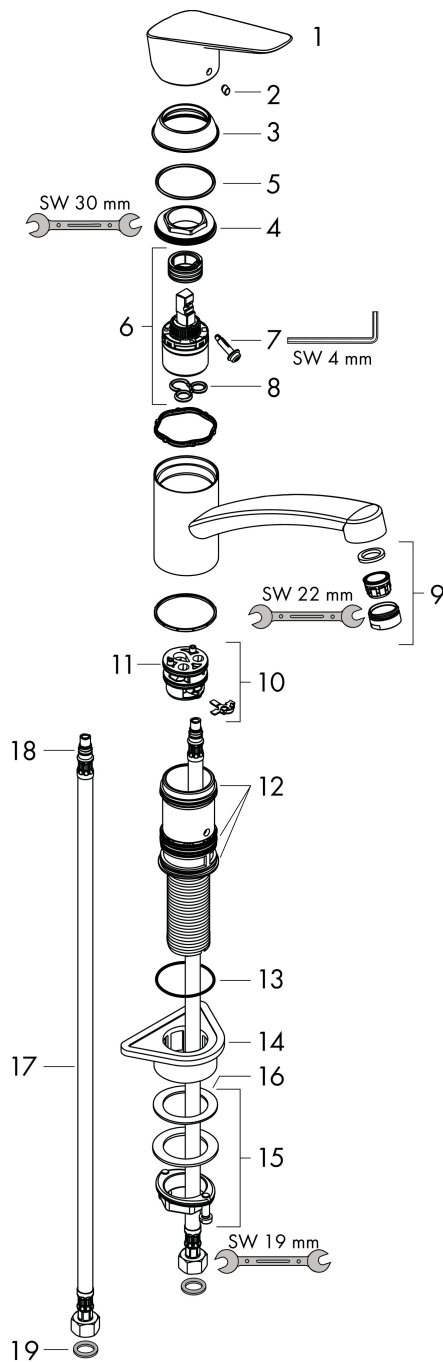

Merk	hansgrohe
Artikelnaam	Logis M31 ééngreeps keukenmengkraan 120 CoolStart EcoClick
Art.nr.	71837000
Oppervlakte	chrom
Netto prijs	127,25 EUR

Explosietekening voor bouwjaar: >02/15