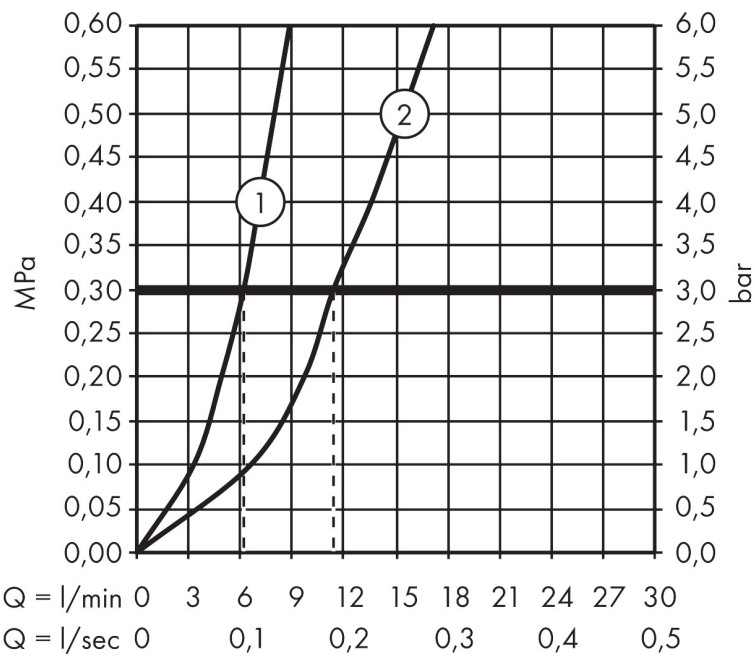

Merk	hansgrohe
Artikelnaam	Logis M31 ééngreeps keukenmengkraan 120 CoolStart EcoClick
Art.nr.	71837000
Oppervlakte	chrom
Netto prijs	127,25 EUR

Product foto

Maat tekeningen

Kenmerken

- koud water met de greep in de middenpositie, bespaart energie en kosten
- draaibereik 360°
- normale straal
- maximale doorstroomhoeveelheid bij 3 bar: 12 l/min
- keramisch kardoos met Eco-handgreeppositie voor een tot 50% gereduceerde stroomsnelheid
- eenvoudige montage dankzij de G 3/8 flexibele aansluitlangen

Technologie

Straalsoorten

Certificaat

Merk hansgrohe
 Artikelnaam **Logis M31** ééngreeps keukenmengkraan 120 CoolStart EcoClick
 Art.nr. 71837000
 Oppervlakte chroom
 Netto prijs 127,25 EUR

Stroomschema

Merk	hansgrohe
Artikelnaam	Logis M31 ééngreeps keukenmengkraan 120 CoolStart EcoClick
Art.nr.	71837000
Oppervlakte	chrom
Netto prijs	127,25 EUR