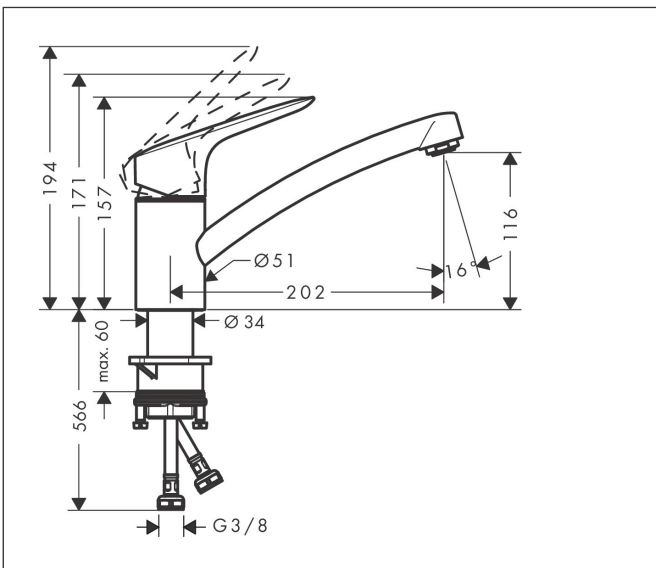

Merk	hansgrohe
Artikelnaam	Logis M31 ééngreeps keukenmengkraan 120 CoolStart EcoClick
Art.nr.	71837000
Oppervlakte	chrom
Netto prijs	127,25 EUR

Product foto

Maat tekeningen

Kenmerken

- koud water met de greep in de middenpositie, bespaart energie en kosten
- draaibereik 360°
- normale straal
- maximale doorstroomhoeveelheid bij 3 bar: 12 l/min
- keramisch kardoos met Eco-handgreeppositie voor een tot 50% gereduceerde stroomsnelheid
- eenvoudige montage dankzij de G 3/8 flexibele aansluitlangen

Technologie

Straalsoorten

Certificaat

Merk hansgrohe
 Artikelnaam **Logis M31** ééngreeps keukenmengkraan 120 CoolStart EcoClick
 Art.nr. 71837000
 Oppervlakte chroom
 Netto prijs 127,25 EUR

Stroomschema

Merk	hansgrohe
Artikelnaam	Logis M31 ééngreeps keukenmengkraan 120 CoolStart EcoClick
Art.nr.	71837000
Oppervlakte	chrom
Netto prijs	127,25 EUR

Explosietekening voor bouwjaar: >02/15

Merk	hansgrohe
Artikelnaam	Logis M31 ééngreeps keukenmengkraan 120 CoolStart EcoClick
Art.nr.	71837000
Oppervlakte	chrom
Netto prijs	127,25 EUR

Onderdelen voor bouwjaar: >02/15

Pos	Beschrijving	Art.nr.	Prijs
1	greep	92466000	52,00
2	greepstop	96338000	3,00
3	afdekkap	97995000	16,60
4	moer	97996000	25,70
5	O-ring 41x2	98212000	3,00
6	kardoes compl.	92530000	20,40
7	borgschroef	95140000	4,80
8	dichting	95008000	7,70
9	perlator M24x1 (15 l/min)	13913000	13,52
10	kardoesadapter	98750000	10,40
11	O-Ring 30x2	98186000	3,00
12	dichtingsset	98702000	7,70
13	O-Ring 36x2,5	98190000	3,00
14	bevestigingsmateriaal	97523000	4,80
15	schachtbevestigingsset compl. (Ø 34)	95049000	12,70
16	stelring	97548000	3,00
17	aansluitslang 600 mm M8x0,75 G3/8	96556000	20,40
18	O-ring 7x1,5	98422000	3,00
19	dichtingsset	95581000	4,80