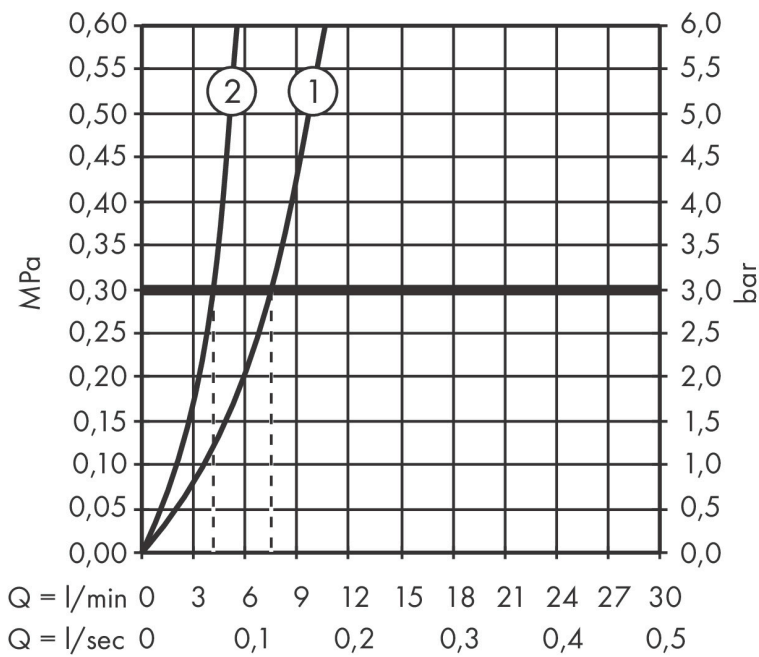

Merk hansgrohe  
 Artikelnaam **Talis M54** ééngreeps keukenmengkraan 210 met uittrekbare vuistdouche en sBox, 2 straalsoorten  
 Art.nr. 72801670  
 Oppervlakte Mat zwart  
 Netto prijs 610,34 EUR

## Stroomschema

Merk	hansgrohe
Artikelnaam	<b>Talis M54</b> ééngreeps keukenmengkraan 210 met uittrekbare vuistdouche en sBox, 2 straalsoorten
Art.nr.	72801670
Oppervlakte	Mat zwart
Netto prijs	610,34 EUR

## Explosietekening voor bouwjaar: >04/20

Merk	hansgrohe
Artikelnaam	<b>Talis M54</b> ééngreeps keukenmengkraan 210 met uittrekbare vuistdouche en sBox, 2 straalsoorten
Art.nr.	72801670
Oppervlakte	Mat zwart
Netto prijs	610,34 EUR