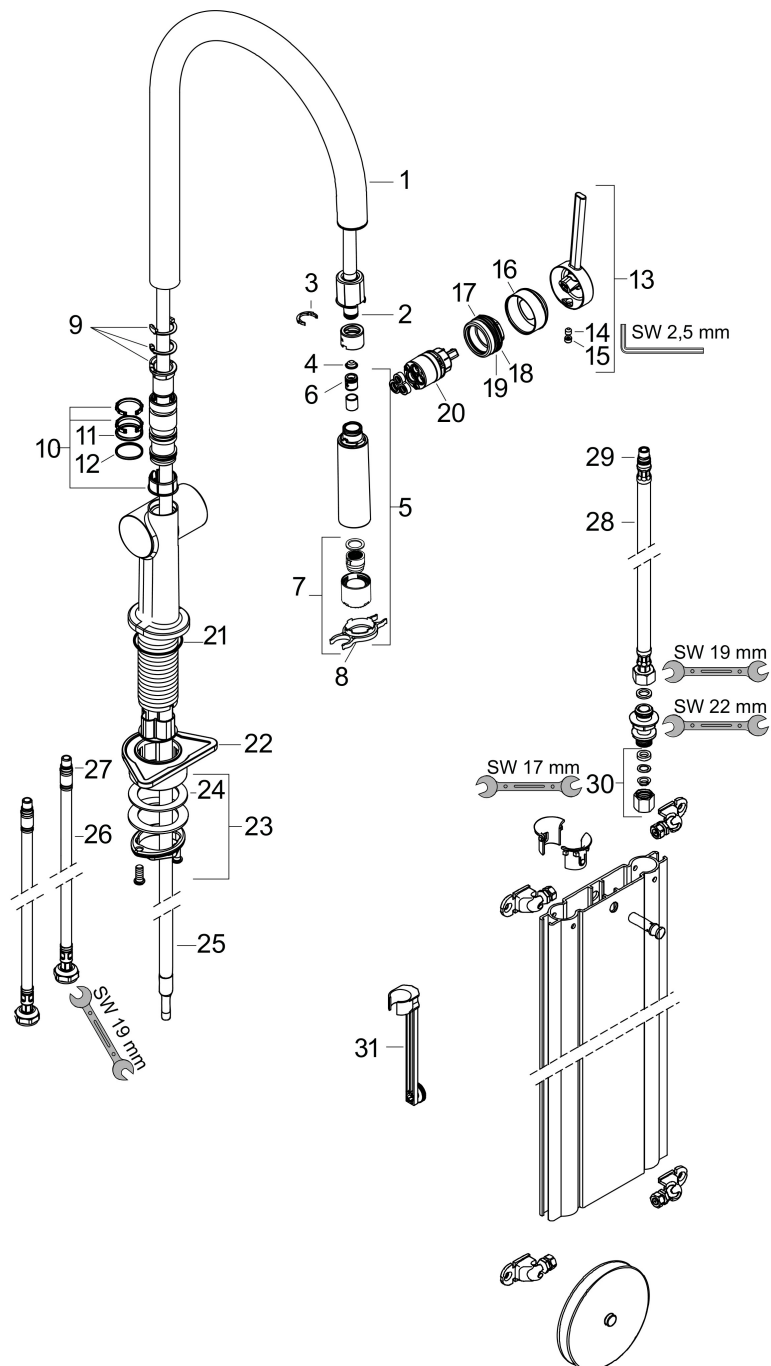

Merk hansgrohe  
 Artikelnaam **Talis M54** ééngreeps keukenmengkraan 210 met uittrekbare vuistdouche en sBox, 2 straalsoorten  
 Art.nr. 72801670  
 Oppervlakte Mat zwart  
 Netto prijs 610,34 EUR

## Stroomschema

Merk	hansgrohe
Artikelnaam	<b>Talis M54</b> ééngreeps keukenmengkraan 210 met uittrekbare vuistdouche en sBox, 2 straalsoorten
Art.nr.	72801670
Oppervlakte	Mat zwart
Netto prijs	610,34 EUR

## Explosietekening voor bouwjaar: >04/20

Merk	hansgrohe
Artikelnaam	<b>Talis M54</b> ééngreeps keukenmengkraan 210 met uittrekbare vuistdouche en sBox, 2 straalsoorten
Art.nr.	72801670
Oppervlakte	Mat zwart
Netto prijs	610,34 EUR

## Onderdelen voor bouwjaar: >04/20

Pos	Beschrijving	Art.nr.	Prijs
1	uitloop compl.	93739670	96,50
2	O-ring 8x2	98112000	3,00
3	klemhaak	87684000	3,00
4	zeef	98516000	4,80
5	vuistdouche	93741670	96,50
6	terugslagklep DW 10	96456000	7,70
7	straalschijf	93342000	40,60
8	servicesleutel	95910000	7,70
9	aanslagringset (60° / 110° / 150°)	94911000	12,70
10	stelringset	98365000	7,70
11	O-ring 19x2	98426000	3,00
12	O-ring 20x1,5	98197000	3,00
13	greep	93736670	49,10
14	inbusschroef M5x5	98446000	3,00
15	greepstop	93735610	7,70
16	afdekkap	93737670	49,10
17	moer	93738000	40,60
18	O-ring 29x2	98391000	3,00
19	O-ring 30x1,5	98433000	3,00
20	kardoes compl.	93740000	78,40
21	O-ring 35x3	98052000	3,00
22	bevestigingsmateriaal	97523000	4,80
23	schachtbevestigingsset compl. (Ø 34)	95049000	12,70
24	stelring	97548000	3,00
25	slang	93754000	91,50
26	aansluitslang 900 mm M8x0,75 G3/8	93746000	32,70
27	O-ring 6,6x1,6	93019000	3,00
28	aansluitslang 450 mm M8x0,75 G3/8	97206000	25,70
29	O-ring 7x1,5	98422000	3,00
30	klemverbinding	96099000	7,70
31	verlengset	43333000	26,92