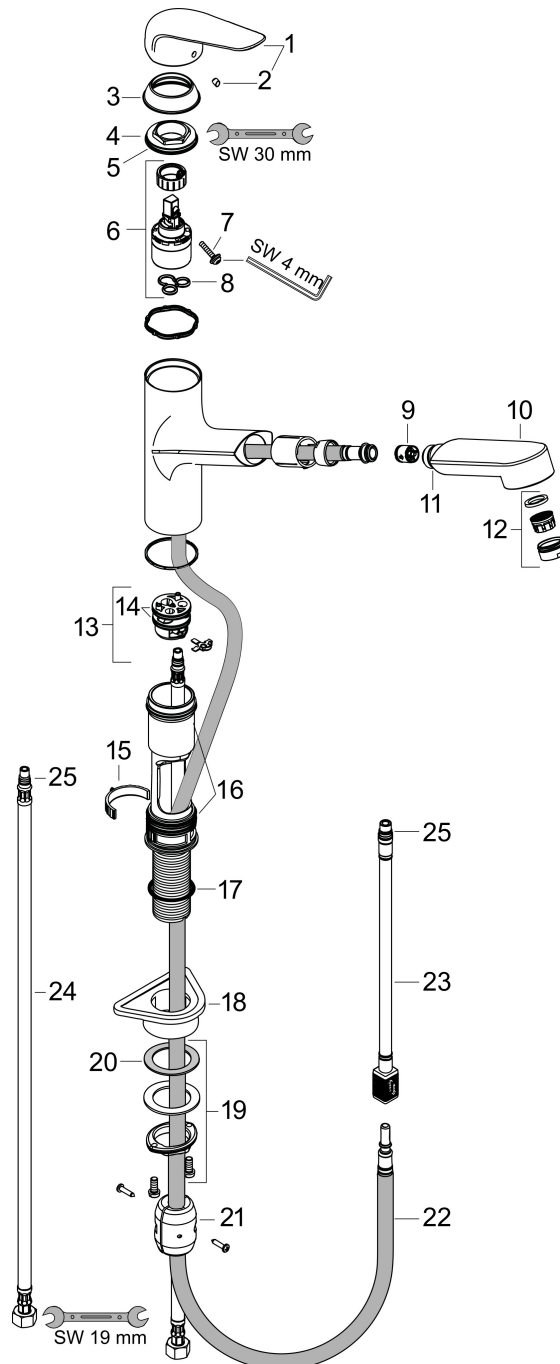

Merk	hansgrohe
Artikelnaam	Focus M42 ééngreeps keukenmengkraan 150 met uittrekbare uitloop
Art.nr.	71814000
Oppervlakte	chrom
Netto prijs	239,51 EUR

Explosietekening voor bouwjaar: >08/25