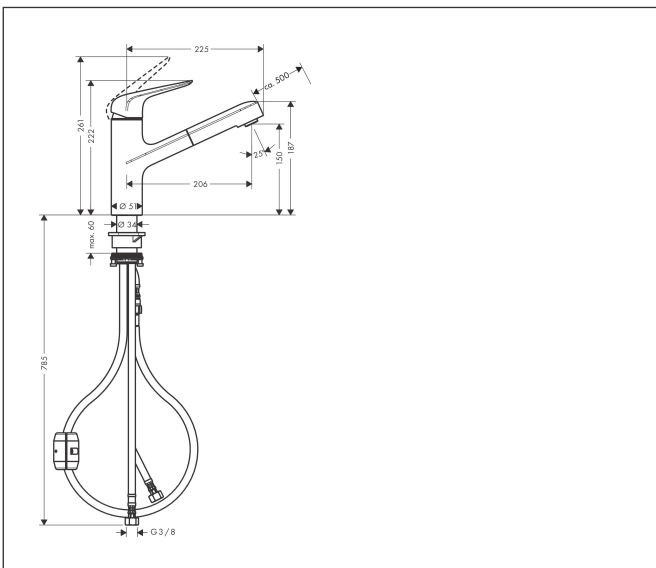

Merk	hansgrohe
Artikelnaam	<b>Focus M42</b> ééngreeps keukenmengkraan 150 met uittrekbare uitloop
Art.nr.	71814000
Oppervlakte	chrom
Netto prijs	239,51 EUR

## Kenmerken

- draaibereik met draaibare uitloop van 120° voor meer bewegingsvrijheid
- normale straal
- MagFit magnetische douchehouder
- maximale doorstroomhoeveelheid bij 3 bar: 8 l/min
- keramisch kardoes
- eenvoudige montage dankzij de G 3/8 flexibele aansluitslangen
- verlengstuk lengte tot 50 cm

## Maat tekeningen