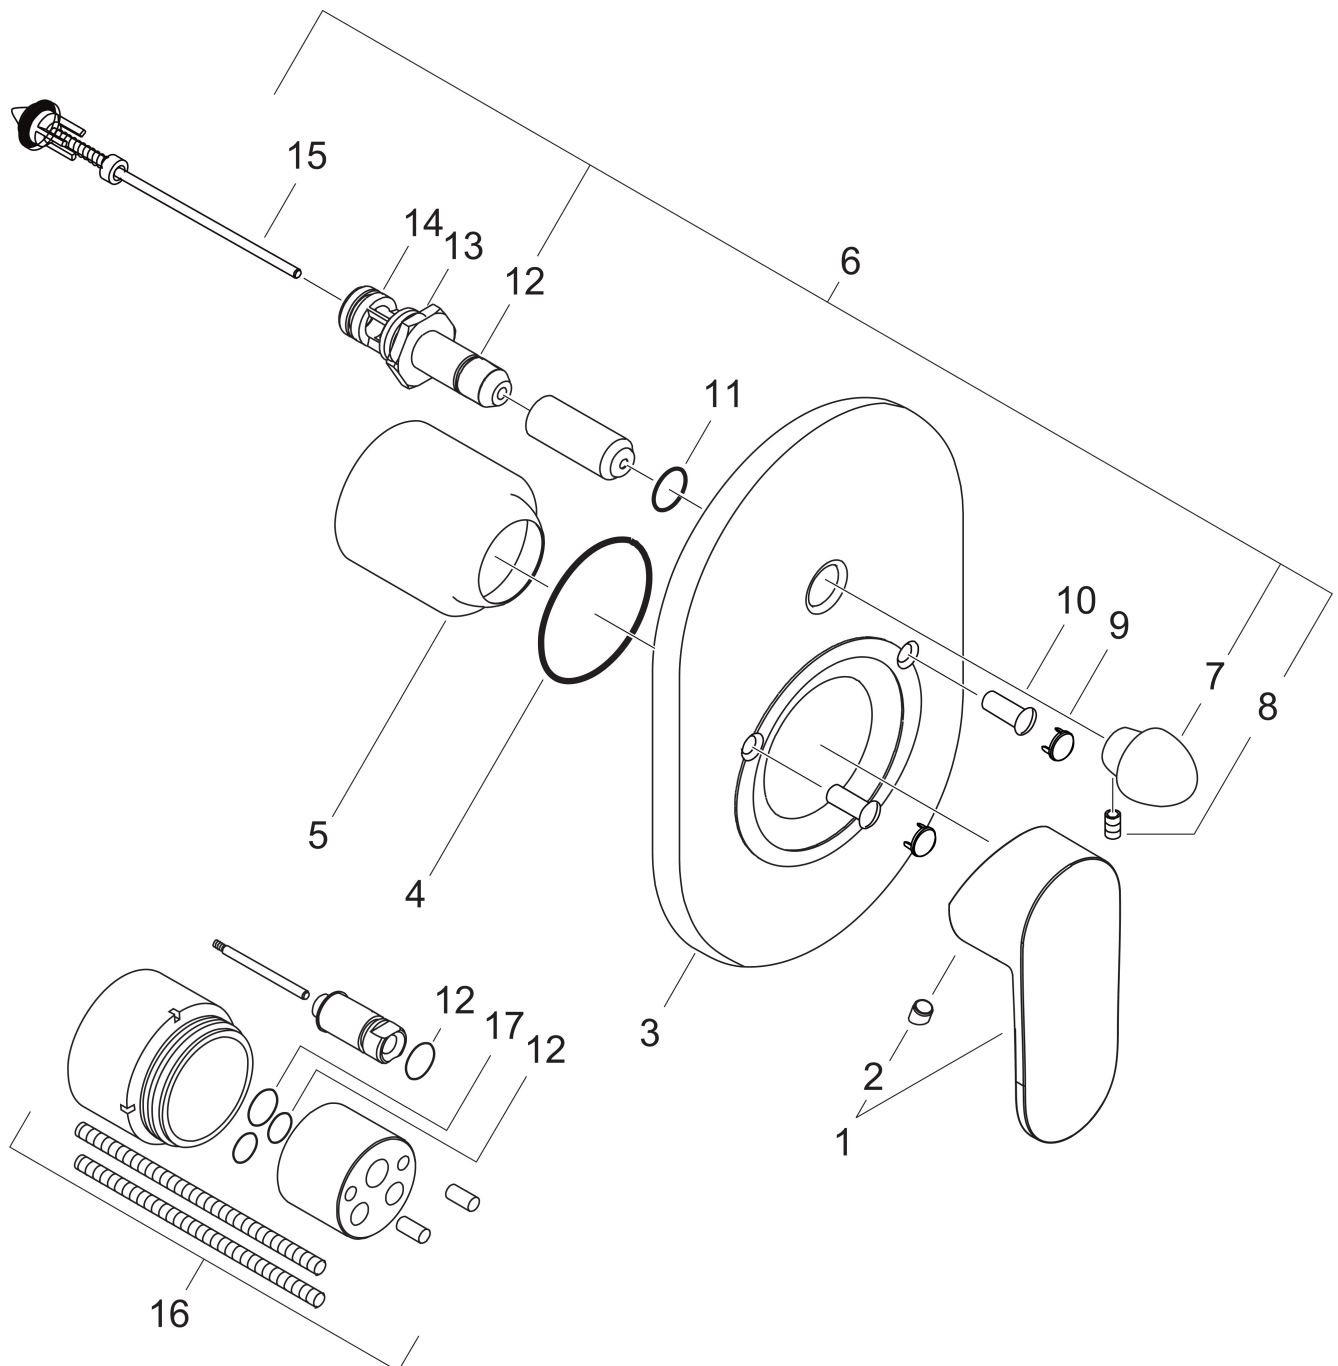

Merk	hansgrohe
Artikelnaam	Vernis Blend ééngreeps badmengkraan inbouw Export
Art.nr.	71449000
Oppervlakte	chrom
Netto prijs	43,23 EUR

Explosietekening voor bouwjaar: >04/21