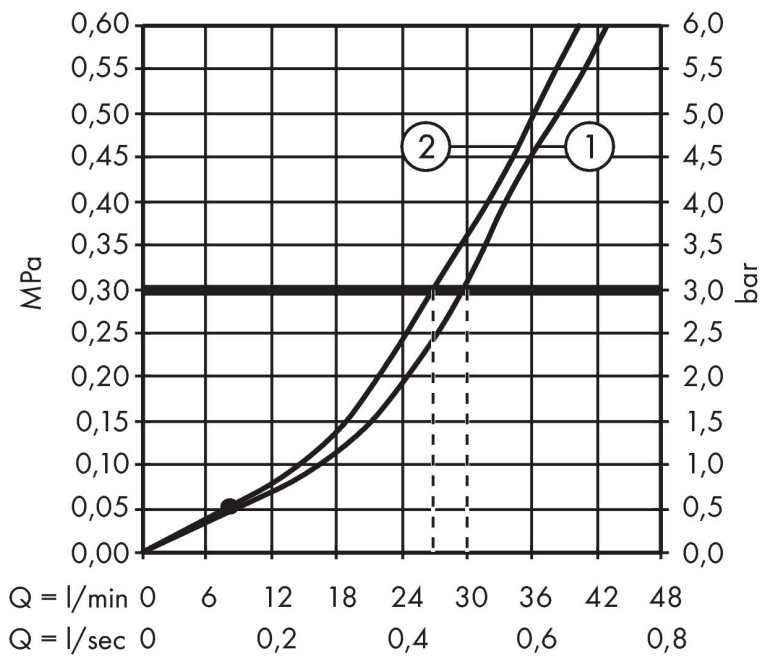

Merk hansgrohe
Artikelnaam **Vernis Blend** ééngreeps badmengkraan inbouw Export
Art.nr. 71449000
Oppervlakte chroom
Netto prijs 43,23 EUR

Stroomschema

1 Shower outlet with 1B-resistance
2 Uitlaat bad