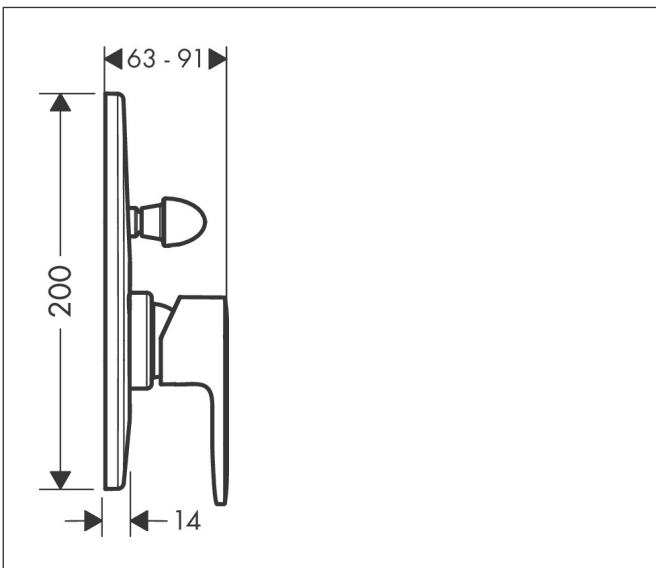

Merk	hansgrohe
Artikelnaam	Vernis Blend ééngreeps badmengkraan inbouw Export
Art.nr.	71449000
Oppervlakte	chrom
Netto prijs	43,23 EUR

Product foto

Kenmerken

- maximale doorstroomhoeveelheid bij 3 bar: 30,7 l/min
- temperatuurbegrenzing instelbaar
- omstelling met automatische reset
- aansluiting: inbouwdeel
- wandmontage

Maat tekeningen

Merk	hansgrohe
Artikelnaam	Vernis Blend ééngreeps badmengkraan inbouw Export
Art.nr.	71449000
Oppervlakte	chrom
Netto prijs	43,23 EUR

Benodigde onderdelen

Product foto	Artikelnaam	Art.nr.	Prijs
	hansgrohe Inbouwdeel voor een Eéngreeps badmengkraan	31741180	142,67