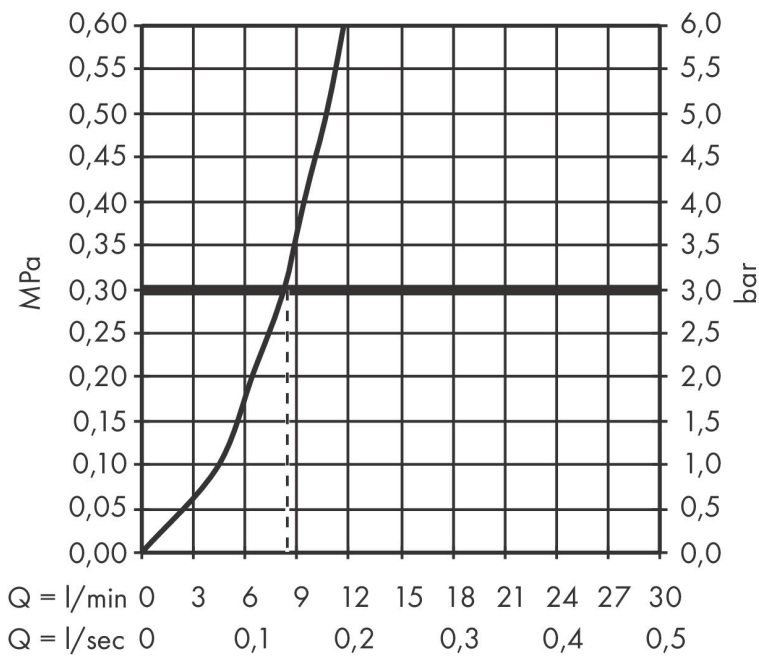

Merk hansgrohe
 Artikelnaam **Talis M54** ééngreeps keukenmengkraan 270 met uittrekbare uitloop
 Art.nr. 72808800
 Oppervlakte rvs look
 Netto prijs 358,27 EUR

Product foto

Kenmerken

- draaibereik verstelbaar in vier stappen 60°, 110°, 150° of 360°
- laminaire straal
- maximale doorstroomhoeveelheid bij 3 bar: 8 l/min
- keramisch kardoos
- eenvoudige montage dankzij de G 3/8 flexibele aansluitslangen
- verlengstuk lengte tot 50 cm

Maat tekeningen

Technologie

Straalsoorten

Merk hansgrohe
 Artikelnaam **Talis M54** ééngreeps keukenmengkraan 270 met uittrekbare uitloop
 Art.nr. 72808800
 Oppervlakte rvs look
 Netto prijs 358,27 EUR

Stroomschema

Merk	hansgrohe
Artikelnaam	Talis M54 ééngreeps keukenmengkraan 270 met uittrekbare uitloop
Art.nr.	72808800
Oppervlakte	rvs look
Netto prijs	358,27 EUR

Explosietekening voor bouwjaar: >12/19

Merk	hansgrohe
Artikelnaam	Talis M54 ééngreeps keukenmengkraan 270 met uittrekbare uitloop
Art.nr.	72808800
Oppervlakte	rvs look
Netto prijs	358,27 EUR