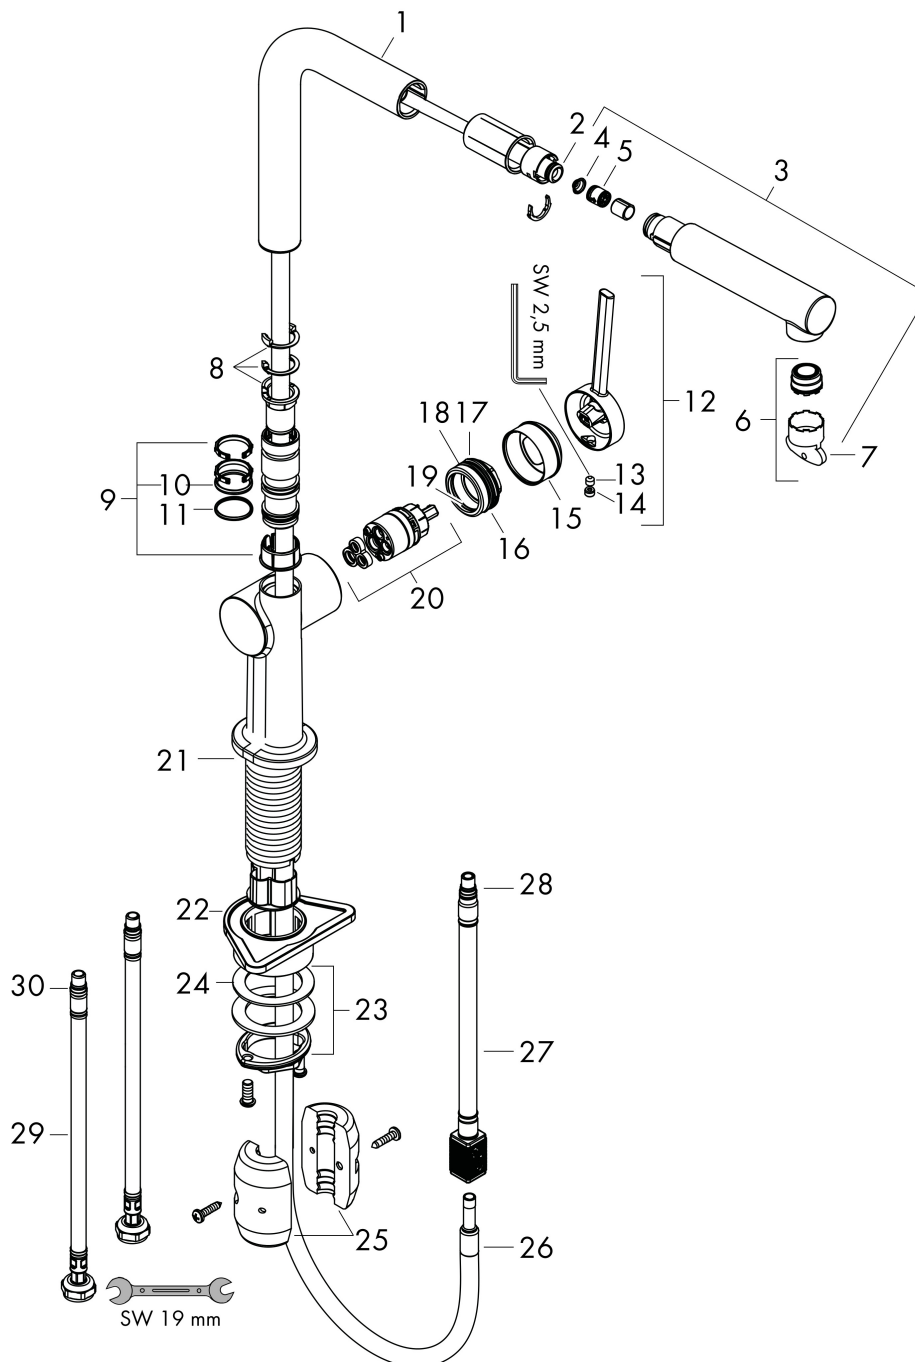

Maat tekeningen

Technologie

Straalsoorten

Merk hansgrohe
 Artikelnaam **Talis M54** ééngreeps keukenmengkraan 270 met uittrekbare uitloop
 Art.nr. 72808800
 Oppervlakte rvs look
 Netto prijs 358,27 EUR

Stroomschema

Merk	hansgrohe
Artikelnaam	Talis M54 ééngreeps keukenmengkraan 270 met uittrekbare uitloop
Art.nr.	72808800
Oppervlakte	rvs look
Netto prijs	358,27 EUR

Explosietekening voor bouwjaar: >12/19

Merk	hansgrohe
Artikelnaam	Talis M54 ééngreeps keukenmengkraan 270 met uittrekbare uitloop
Art.nr.	72808800
Oppervlakte	rvs look
Netto prijs	358,27 EUR

Onderdelen voor bouwjaar: >12/19

Pos	Beschrijving	Art.nr.	Prijs
1	uitloop compl.	93749800	78,00
2	O-ring 8x2	98112000	3,00
3	vuistdouche	93751800	96,50
4	zeef	98516000	4,80
5	terugslagklep DW 10	96456000	7,70
6	straalschijf	93748000	20,40
7	servicesleutel	93750000	7,70
8	aanslagringset (60° / 110° / 150°)	94911000	12,70
9	stelringset	98365000	7,70
10	O-ring 19x2	98426000	3,00
11	O-ring 20x1,5	98197000	3,00
12	greep	93736800	49,10
13	inbusschroef M5x5	98446000	3,00
14	greepstop	93735610	7,70
15	afdekkap	93737800	49,10
16	moer	93738000	40,60
17	O-ring 25x1,5	98146000	4,80
18	O-ring 30x1,5	98433000	3,00
19	O-ring 29x2	98391000	3,00
20	kardoes compl.	93740000	78,40
21	O-ring 35x3	98052000	3,00
22	bevestigingsmateriaal	97523000	4,80
23	schachtbevestigingsset compl. (Ø 34)	95049000	12,70
24	stelring	97548000	3,00
25	gewicht	92500000	32,70
26	slang 1,50 m	93816000	78,40
27	slang	93744000	40,60
28	O-ring 7x1,5	98422000	3,00
29	aansluitslang 900 mm M8x0,75 G3/8	93746000	32,70
30	O-ring 6,6x1,6	93019000	3,00
a	adapterset	93395000	