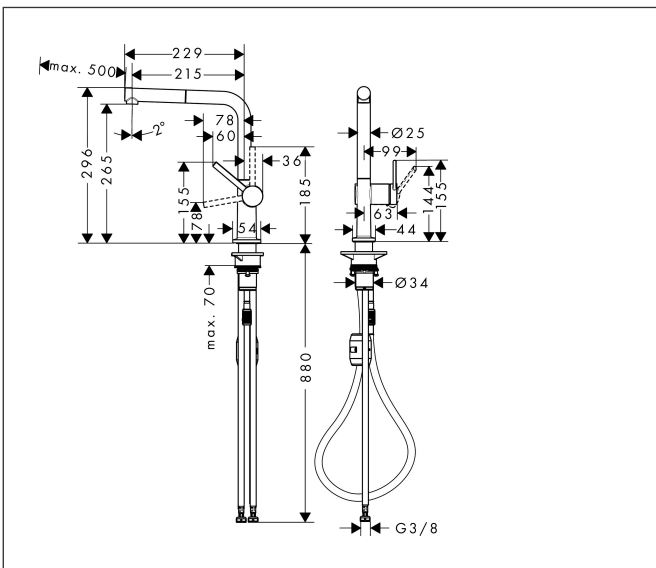

Merk hansgrohe
 Artikelnaam **Talis M54** ééngreeps keukenmengkraan 270 met uittrekbare uitloop
 Art.nr. 72808800
 Oppervlakte rvs look
 Netto prijs 358,27 EUR

Product foto

Kenmerken

- draaibereik verstelbaar in vier stappen 60°, 110°, 150° of 360°
- laminaire straal
- maximale doorstroomhoeveelheid bij 3 bar: 8 l/min
- keramisch kardoos
- eenvoudige montage dankzij de G 3/8 flexibele aansluitslangen
- verlengstuk lengte tot 50 cm

Maat tekeningen

Technologie

Straalsoorten

Merk hansgrohe
 Artikelnaam **Talis M54** ééngreeps keukenmengkraan 270 met uittrekbare uitloop
 Art.nr. 72808800
 Oppervlakte rvs look
 Netto prijs 358,27 EUR

Stroomschema

Merk	hansgrohe
Artikelnaam	Talis M54 ééngreeps keukenmengkraan 270 met uittrekbare uitloop
Art.nr.	72808800
Oppervlakte	rvs look
Netto prijs	358,27 EUR

Explosietekening voor bouwjaar: >12/19

Merk	hansgrohe
Artikelnaam	Talis M54 ééngreeps keukenmengkraan 270 met uittrekbare uitloop
Art.nr.	72808800
Oppervlakte	rvs look
Netto prijs	358,27 EUR