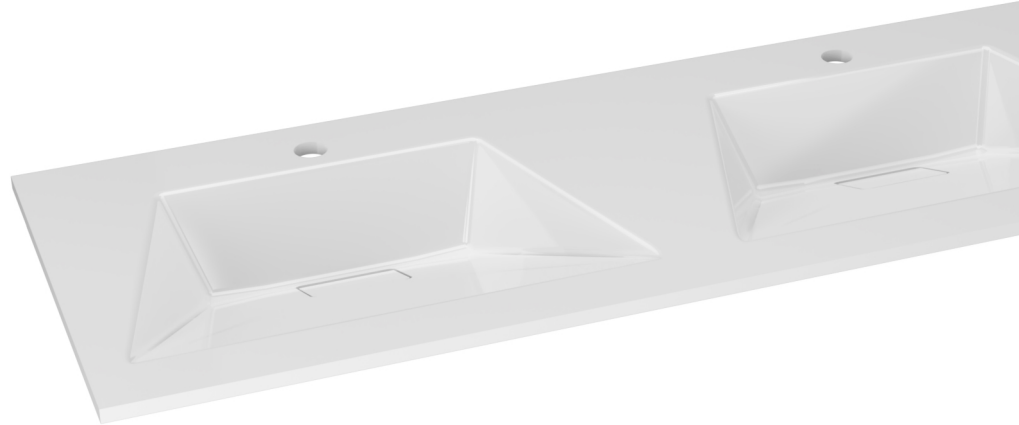

Technisch Datablad

Code

5830180389

Merk (product)

WAVEDESIGN BY WISA

Omschrijving (product)

Designo wastafel 120 cm wit, 2 kraangaten

Commerciële omschrijving (product)

De wastafelserie **Designo** verenigt design en functionaliteit op indrukwekkende wijze. Dankzij het cast marble materiaal worden de strakke vormen van deze wastafel nog eens extra benadrukt. Design en functionaliteit komen samen in deze wastafels.

Technische omschrijving (product)

**DESIGNO**

De Designo wastafelserie is gemaakt van cast marble en verkrijgbaar van 60 cm tot en met 120 cm, zowel met als zonder kraangaten

#### **OOK VERKRIJGBAAR IN ONDERSTAANDE KLEUR**

- mat wit

Kenmerken ETIM productclassificatie	
Materiaal	Composietmateriaal
Kwaliteitsklasse	Marmergruis
Vorm	Rechthoekig
Kleur	Wit
Glansgraad	Glanzend
Montagewijze	Opzet
Bevestigingswijze	Bladmontage
Bevestigingswijze	Bladmontage
Geschikt voor console lengte	580 600Millimeter
Met bevestigingsmateriaal	Nee
Geschikt voor meubel	Ja
Geschikt voor hoekmontage links	Nee
Geschikt voor hoekmontage rechts	Nee
Afzetplateau	Achterzijde
Aantal gebruiksplaatsen	2
Aantal wasbakken	2
Medische uitvoering	Nee
Vuilafstotend	Nee
Antibacteriële behandeling	Nee
Kraangat	Midden
Aantal kraangaten per wasbak	1
Doorslaanbare kraangaten	Geen
Met kraan/mengkraan	Nee
Overloop	Nee
Overloop zichtbaar	Nee
Met afvoerplug	Nee
Met afvoerplug en geïntegreerde overstort	Nee
Met boring voor draaiknop waste	Nee
Diameter afvoergat	46Millimeter
Met sifon	Nee
Met geïntegreerde zeepschaal	Nee
Met boring voor zeepdispenser	Nee
Met handdoekhouder	Nee
Met rugwand	Nee
Geschikt voor sifonkap	Nee
Sifonkap meegeleverd	Nee
Geschikt voor zuil	Nee
Zuil meegeleverd	Nee
Geschikt voor poten	Nee
Poten meegeleverd	Nee
Diepte	460Millimeter