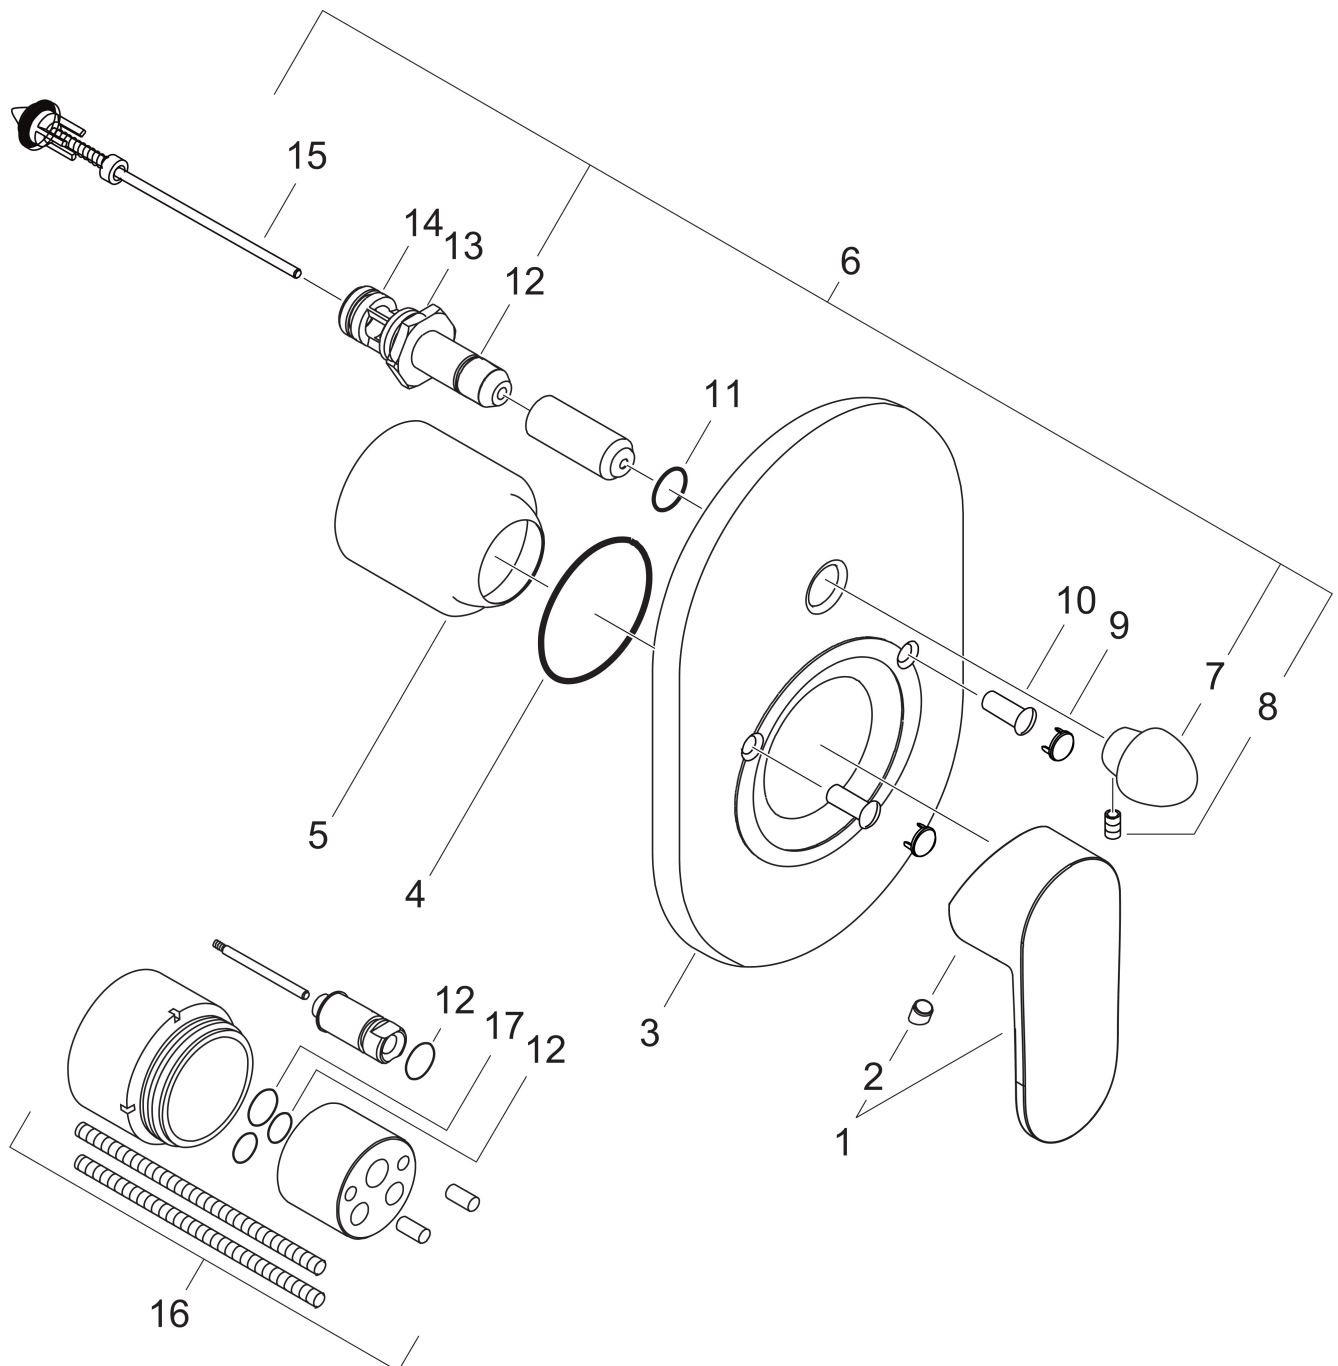

Merk	hansgrohe
Artikelnaam	Vernis Blend ééngreeps badmengkraan inbouw Export
Art.nr.	71449670
Oppervlakte	mat zwart
Netto prijs	61,08 EUR

Explosietekening voor bouwjaar: >04/21