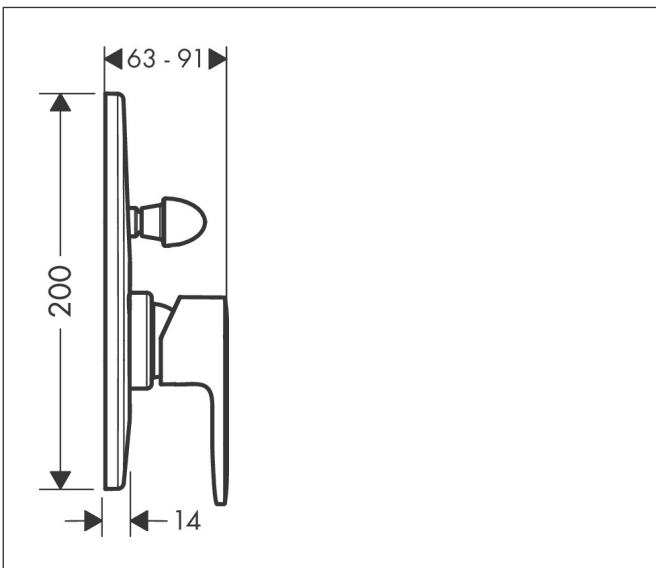

Merk	hansgrohe
Artikelnaam	Vernis Blend ééngreeps badmengkraan inbouw Export
Art.nr.	71449670
Oppervlakte	mat zwart
Netto prijs	61,08 EUR

Product foto

Kenmerken

- maximale doorstroomhoeveelheid bij 3 bar: 30,7 l/min
- temperatuurbegrenzing instelbaar
- omstelling met automatische reset
- aansluiting: inbouwdeel
- wandmontage

Maat tekeningen

Merk	hansgrohe
Artikelnaam	Vernis Blend ééngreeps badmengkraan inbouw Export
Art.nr.	71449670
Oppervlakte	mat zwart
Netto prijs	61,08 EUR

Benodigde onderdelen

Product foto	Artikelnaam	Art.nr.	Prijs
	hansgrohe Inbouwdeel voor een Eéngreeps badmengkraan	31741180	142,67