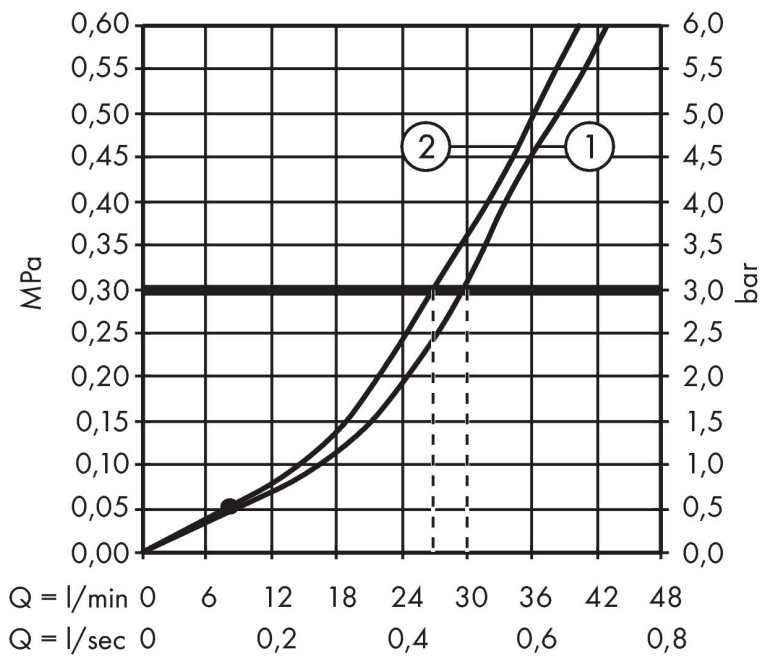

Merk hansgrohe
Artikelnaam **Vernis Blend** ééngreeps badmengkraan inbouw Export
Art.nr. 71449670
Oppervlakte mat zwart
Netto prijs 61,08 EUR

Stroomschema

1 Shower outlet with 1B-resistance
2 Uitlaat bad