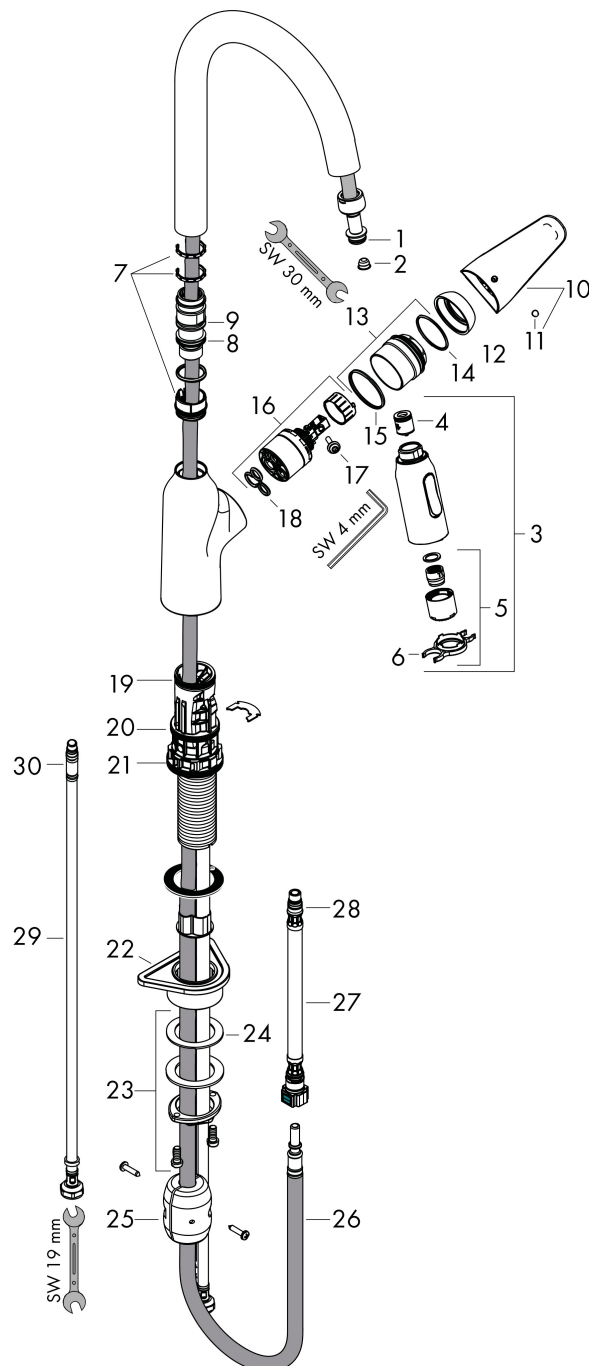

Merk	hansgrohe
Artikelnaam	Focus M42 ééngreeps keukenmengkraan 180 met uittrekbare vuistdouche, 2 straalsoorten
Art.nr.	71801000
Oppervlakte	chrom
Netto prijs	333,97 EUR

Explosietekening voor bouwjaar: >10/18

Merk	hansgrohe
Artikelnaam	Focus M42 ééngreeps keukenmengkraan 180 met uittrekbare vuistdouche, 2 straalsoorten
Art.nr.	71801000
Oppervlakte	chrom
Netto prijs	333,97 EUR

Onderdelen voor bouwjaar: >10/18

Pos	Beschrijving	Art.nr.	Prijs
1	O-ring 11x2	98127000	3,00
2	zeef	97735000	3,00
3	vuistdouche	93343000	147,60
4	terugslagklepset DW 15	94074000	12,70
5	straalschijf	93342000	40,60
6	servicesleutel	95910000	7,70
7	stelringset	93428000	32,70
8	O-ring 21x2,5	98211000	3,00
9	O-ring 22x1,5	98173000	3,00
10	greep	93344000	
11	greepstop	96338000	3,00
12	afdekkap	97406000	16,60
13	moer	93346000	40,60
14	O-Ring 32x2	98193000	3,00
15	O-ring 36x2	98156000	3,00
16	kardoes compl.	92730000	52,00
17	borgschroef	95140000	4,80
18	dichting	95008000	7,70
19	O-ring 30x1,5	98433000	3,00
20	O-ring 38x2	98396000	3,00
21	O-ring 44x2,5	98162000	3,00
22	bevestigingsmateriaal	97523000	4,80
23	schachtbevestigingsset compl. (speciaal)	93253000	16,60
24	stelring	97548000	3,00
25	gewicht	92500000	32,70
26	slang 1,50 m	95507000	64,30
27	aansluitslang 600 mm M10x1	95561000	20,40
28	O-ring 8x1,5	98423000	3,00
29	aansluitslang 600 mm M8x0,75 G3/8	96556000	20,40
30	O-ring 6,6x1,6	93019000	3,00