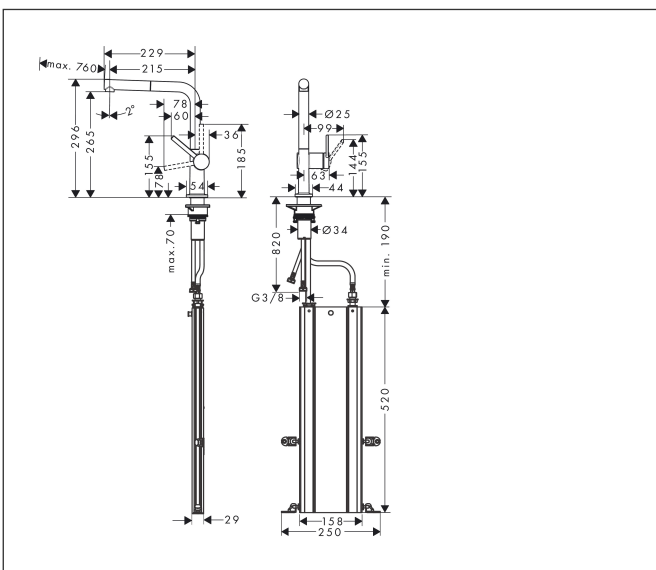

Merk hansgrohe
 Artikelnaam **Talis M54** ééngreeps keukenmengkraan 270 met uittrekbare uitloop en sBox
 Art.nr. 72809800
 Oppervlakte rvs look
 Netto prijs 445,47 EUR

Product foto

Kenmerken

- bestaat uit: ééngreeps keukenkraan, slangbox
- draaibereik verstelbaar in vier stappen 60°, 110°, 150° of 360°
- laminaire straal
- maximale doorstroomhoeveelheid bij 3 bar: 7 l/min
- keramisch kardoes
- eenvoudige montage dankzij de G 3/8 flexibele aansluitslangen
- met sBox voor vrije en soepele geleiding van de slang
- verlengstuk lengte tot 76 cm

Maat tekeningen

Technologie

Straalsoorten

Merk hansgrohe
 Artikelnaam **Talis M54** ééngreeps keukenmengkraan 270 met uittrekbare uitloop en sBox
 Art.nr. 72809800
 Oppervlakte rvs look
 Netto prijs 445,47 EUR

Stroomschema

Merk hansgrohe
 Artikelnaam **Talis M54** ééngreeps keukenmengkraan 270 met uittrekbare uitloop en sBox
 Art.nr. 72809800
 Oppervlakte rvs look
 Netto prijs 445,47 EUR

Explosietekening voor bouwjaar: >12/19