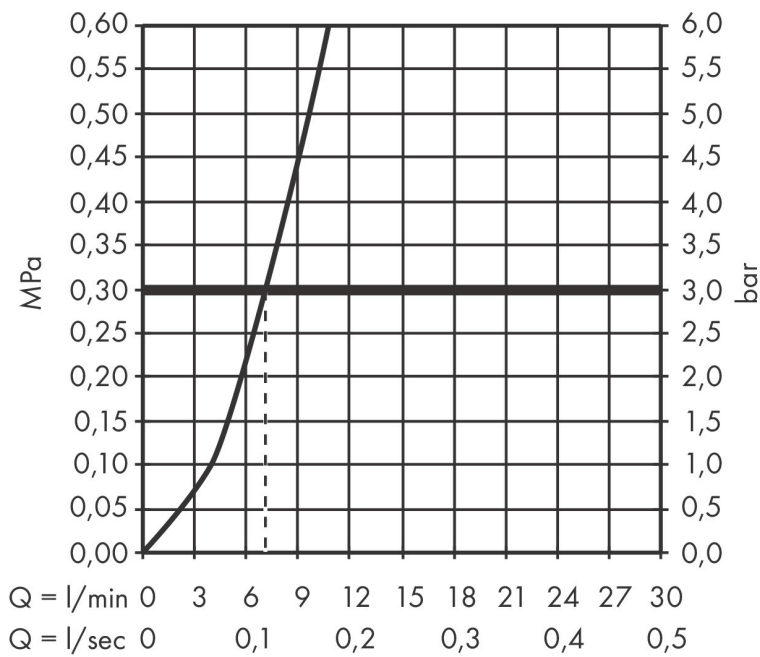

Merk hansgrohe
 Artikelnaam **Talis M54** ééngreeps keukenmengkraan 270 met uittrekbare uitloop en sBox
 Art.nr. 72809800
 Oppervlakte rvs look
 Netto prijs 445,47 EUR

Product foto

Kenmerken

- bestaat uit: ééngreeps keukenkraan, slangbox
- draaibereik verstelbaar in vier stappen 60°, 110°, 150° of 360°
- laminaire straal
- maximale doorstroomhoeveelheid bij 3 bar: 7 l/min
- keramisch kardoes
- eenvoudige montage dankzij de G 3/8 flexibele aansluitslangen
- met sBox voor vrije en soepele geleiding van de slang
- verlengstuk lengte tot 76 cm

Maat tekeningen

Technologie

Straalsoorten

Merk hansgrohe
 Artikelnaam **Talis M54** ééngreeps keukenmengkraan 270 met uittrekbare uitloop en sBox
 Art.nr. 72809800
 Oppervlakte rvs look
 Netto prijs 445,47 EUR

Stroomschema

Merk hansgrohe
 Artikelnaam **Talis M54** ééngreeps keukenmengkraan 270 met uittrekbare uitloop en sBox
 Art.nr. 72809800
 Oppervlakte rvs look
 Netto prijs 445,47 EUR

Explosietekening voor bouwjaar: >12/19