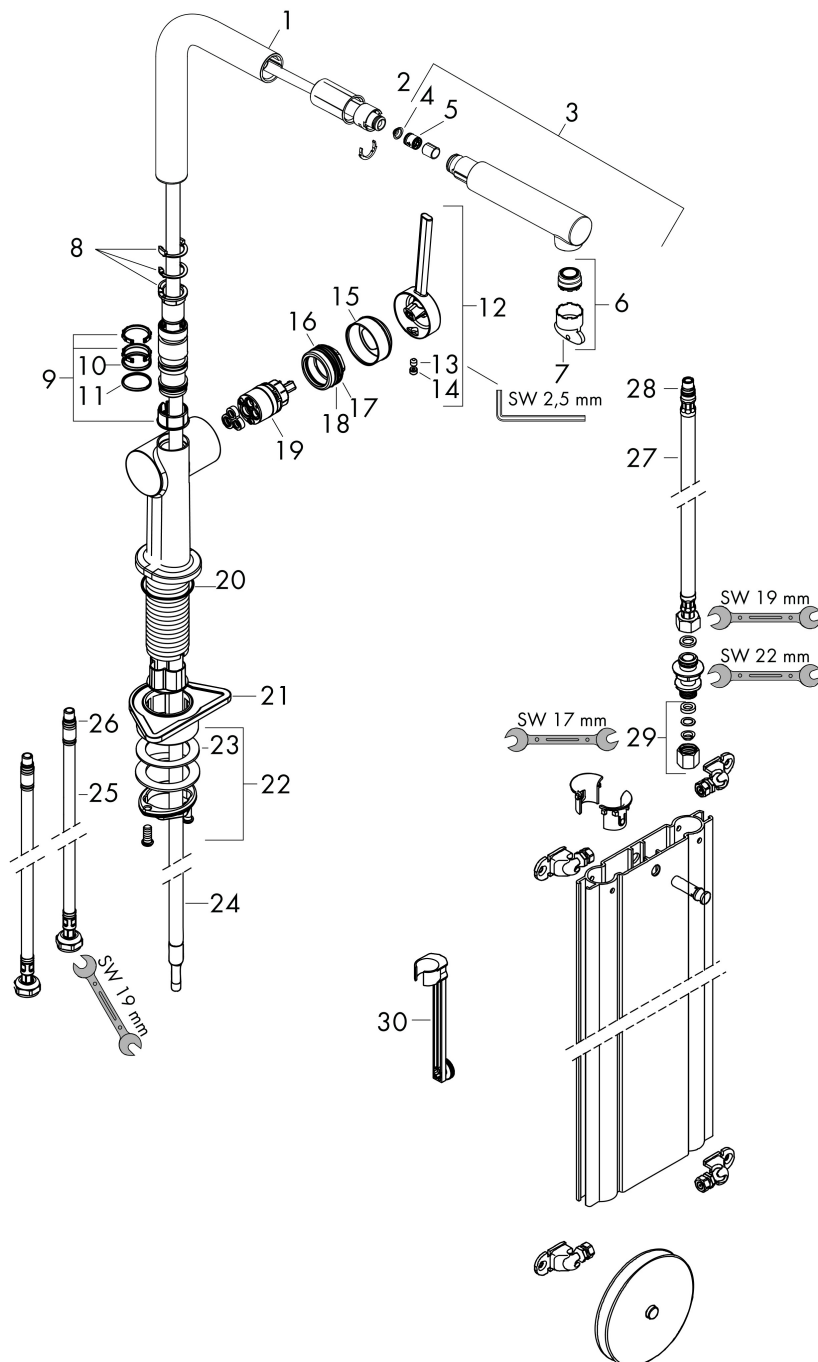

Maat tekeningen

Technologie

Straalsoorten

Merk hansgrohe
 Artikelnaam **Talis M54** ééngreeps keukenmengkraan 270 met uittrekbare uitloop en sBox
 Art.nr. 72809800
 Oppervlakte rvs look
 Netto prijs 445,47 EUR

Stroomschema

Merk hansgrohe
 Artikelnaam **Talis M54** ééngreeps keukenmengkraan 270 met uittrekbare uitloop en sBox
 Art.nr. 72809800
 Oppervlakte rvs look
 Netto prijs 445,47 EUR

Explosietekening voor bouwjaar: >12/19

Merk	hansgrohe
Artikelnaam	Talis M54 ééngreeps keukenmengkraan 270 met uittrekbare uitloop en sBox
Art.nr.	72809800
Oppervlakte	rvs look
Netto prijs	445,47 EUR

Onderdelen voor bouwjaar: >12/19

Pos	Beschrijving	Art.nr.	Prijs
1	uitloop compl.	93749800	78,00
2	O-ring 8x2	98112000	3,00
3	vuistdouche	93751800	96,50
4	zeef	98516000	4,80
5	terugslagklep DW 10	96456000	7,70
6	straalschijf	93748000	20,40
7	servicesleutel	93750000	7,70
8	aanslagringset (60° / 110° / 150°)	94911000	12,70
9	stelringset	98365000	7,70
10	O-ring 19x2	98426000	3,00
11	O-ring 20x1,5	98197000	3,00
12	greep	93736800	49,10
13	inbusschroef M5x5	98446000	3,00
14	greepstop	93735610	7,70
15	afdekkap	93737800	49,10
16	moer	93738000	40,60
17	O-ring 29x2	98391000	3,00
18	O-ring 30x1,5	98433000	3,00
19	kardoes compl.	93740000	78,40
20	O-ring 35x3	98052000	3,00
21	bevestigingsmateriaal	97523000	4,80
22	schachtbevestigingsset compl. (Ø 34)	95049000	12,70
23	stelring	97548000	3,00
24	slang	93815000	91,50
25	aansluitslang 900 mm M8x0,75 G3/8	93746000	32,70
26	O-ring 6,6x1,6	93019000	3,00
27	aansluitslang 450 mm M8x0,75 G3/8	97206000	25,70
28	O-ring 7x1,5	98422000	3,00
29	klemverbinding	96099000	7,70
30	verlengset	43333000	26,92