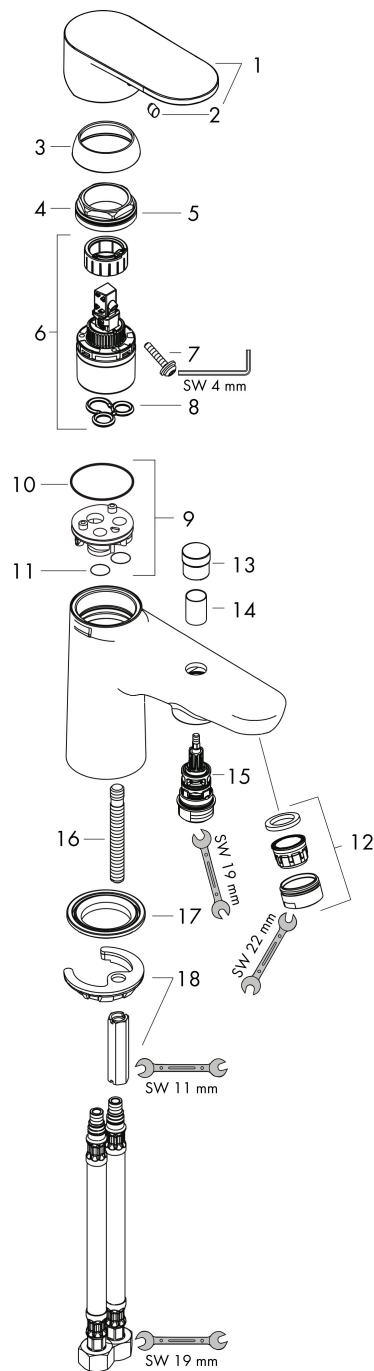

Merk	hansgrohe
Artikelnaam	Vernis Blend ééngreeps bad- en douchemengkraan monotrou
Art.nr.	71444000
Oppervlakte	chrom
Netto prijs	170,19 EUR

Explosietekening voor bouwjaar: >04/21