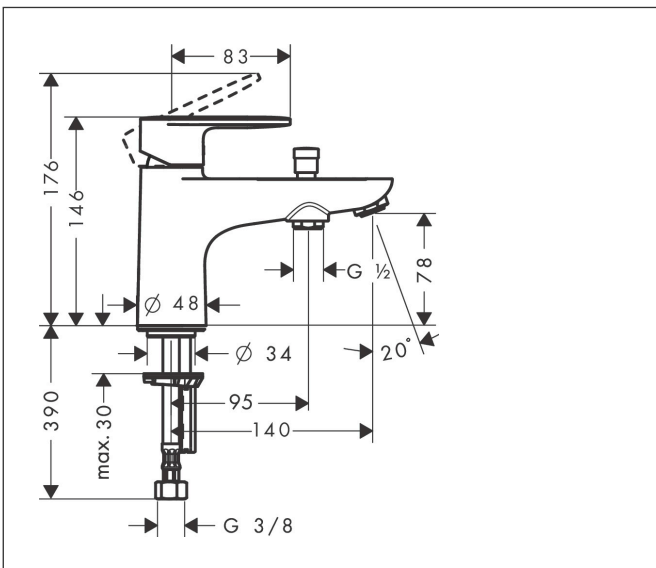

## Kenmerken

- voorsprong uitloop 140 mm
- straalsoort mengkraan: normale straal
- maximale doorstroomhoeveelheid bij 3 bar: 20 l/min
- keramisch kardoos
- temperatuurbegrenzing instelbaar
- omstelling met automatische reset
- met geïntegreerde zekerheidscombinatie EN 1717. Let op: alleen te gebruiken in combinatie met Exafill
- aansluiting: G 3/8 aansluitlang
- montage op badrand

## Maat tekeningen