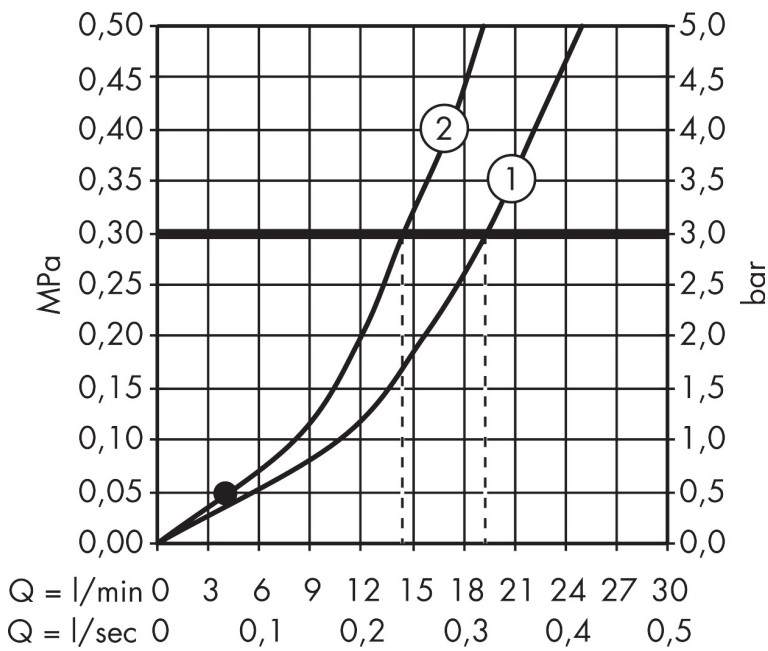

Merk hansgrohe
Artikelnaam **Vernis Blend** ééngreeps bad- en douchemengkraan monotrou
Art.nr. 71444000
Oppervlakte chroom
Netto prijs 170,19 EUR

Stroomschema

- 1 Uitlaat bad
- 2 Shower outlet with 1B-resistance