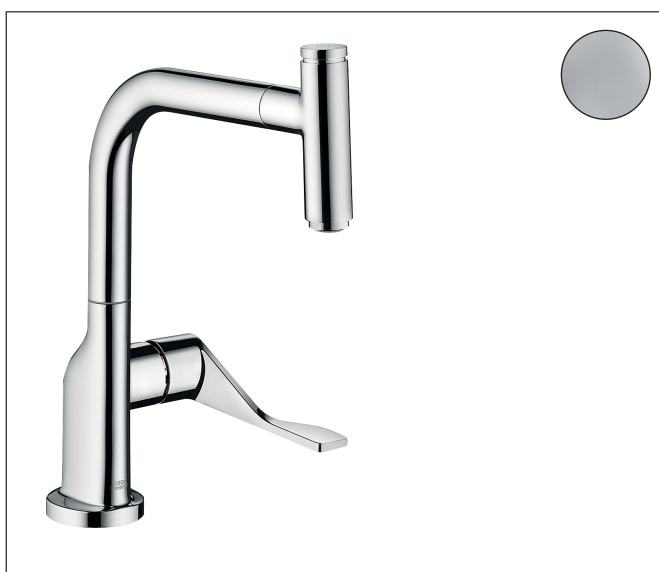

Merk	AXOR
Artikelnaam	AXOR Citterio ééngreeps keukenmengkraan 230 met uittrekbare vuistdouche
Art.nr.	39861000
Oppervlakte	chrom
Netto prijs	744,02 EUR

Product foto

Maat tekeningen

Kenmerken

- draaibereik verstelbaar in 2 stappen tot 110° / 150°
- normale straal
- Select knop voor comfortabel aan- en uitzetten van de kraan tijdens gebruik
- MagFit magnetische douchehouder
- maximale doorstroomhoeveelheid bij 3 bar: 9 l/min
- keramisch kardoes
- eenvoudige montage dankzij de G 3/8 flexibele aansluitslangen
- verlengstuk lengte tot 50 cm

Technologie

Straalsoorten

Certificaat

Merk AXOR
Artikelnaam **AXOR Citterio** ééngreeps keukenmengkraan 230 met uittrekbare vuistdouche
Art.nr. 39861000
Oppervlakte chroom
Netto prijs 744,02 EUR

Stroomschema

Merk	AXOR
Artikelnaam	AXOR Citterio ééngreeps keukenmengkraan 230 met uittrekbare vuistdouche
Art.nr.	39861000
Oppervlakte	chrom
Netto prijs	744,02 EUR

Explosietekening voor bouwjaar: >06/19

Merk	AXOR
Artikelnaam	AXOR Citterio ééngreeps keukenmengkraan 230 met uittrekbare vuistdouche
Art.nr.	39861000
Oppervlakte	chrom
Netto prijs	744,02 EUR