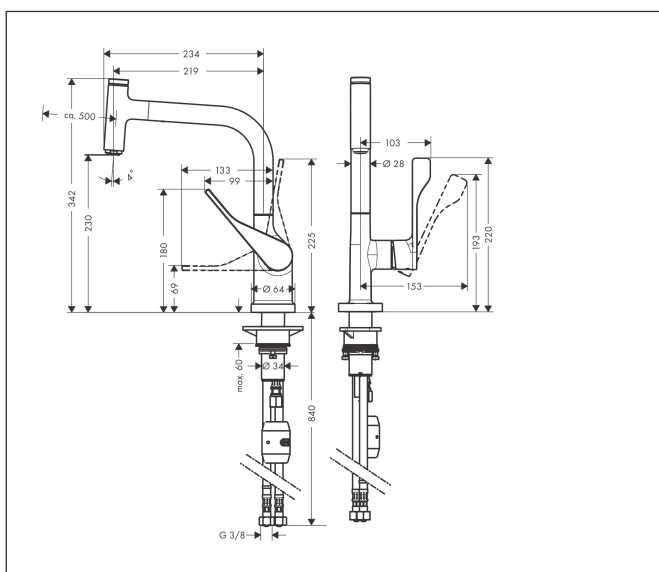

Merk	AXOR
Artikelnaam	AXOR Citterio ééngreeps keukenmengkraan 230 met uittrekbare vuistdouche
Art.nr.	39861000
Oppervlakte	chrom
Netto prijs	744,02 EUR

Product foto

Maat tekeningen

Kenmerken

- draaibereik verstelbaar in 2 stappen tot 110° / 150°
- normale straal
- Select knop voor comfortabel aan- en uitzetten van de kraan tijdens gebruik
- MagFit magnetische douchehouder
- maximale doorstroomhoeveelheid bij 3 bar: 9 l/min
- keramisch kardoes
- eenvoudige montage dankzij de G 3/8 flexibele aansluitslangen
- verlengstuk lengte tot 50 cm

Technologie

Straalsoorten

Certificaat

Merk AXOR
Artikelnaam **AXOR Citterio** ééngreeps keukenmengkraan 230 met uittrekbare vuistdouche
Art.nr. 39861000
Oppervlakte chroom
Netto prijs 744,02 EUR

Stroomschema

Onderdelen voor bouwjaar: >06/19

Pos	Beschrijving	Art.nr.	Prijs
1	uitloop compl.	92583000	64,30
2	O-ring 8x2	98112000	3,00
3	vuistdouche	92570000	227,60
4	deksel	92566000	12,70
5	O-Ring 14x1,5	98201000	3,00
6	moer	92567000	16,60
7	bovendeel	98463000	40,60
8	perlator M24x1 (15 l/min)	13913000	13,52
9	stelringset	98365000	7,70
10	O-ring 21x2,5	98211000	3,00
11	greep	39891000	91,50
12	inbusschroef M6x10 DIN 916	96029000	3,00
13	greepstop	96338000	3,00
14	afdekkap	98603000	20,40
15	moer	96461000	25,70
16	O-Ring 32x2	98193000	3,00
17	kardoes compl.	92730000	52,00
18	dichting	95008000	7,70
19	gewicht	92500000	32,70
20	slang 1,50 m	92569000	64,30
21	klemverbinding	96099000	7,70
22	aansluitslang 600 mm M10x1	92568000	52,00
23	O-ring 8x1,75	97827000	3,00
24	bevestigingsmateriaal	97523000	4,80
25	schachtbevestigingsset compl. (Ø 34)	95049000	12,70
26	stelring	97548000	3,00
27	aansluitslang 900 mm M8x0,75 G3/8	95372000	25,70
28	O-ring 7x1,5	98422000	3,00
29	terugslagklep DW 10	96456000	7,70
30	zeefdichting	95291000	10,40