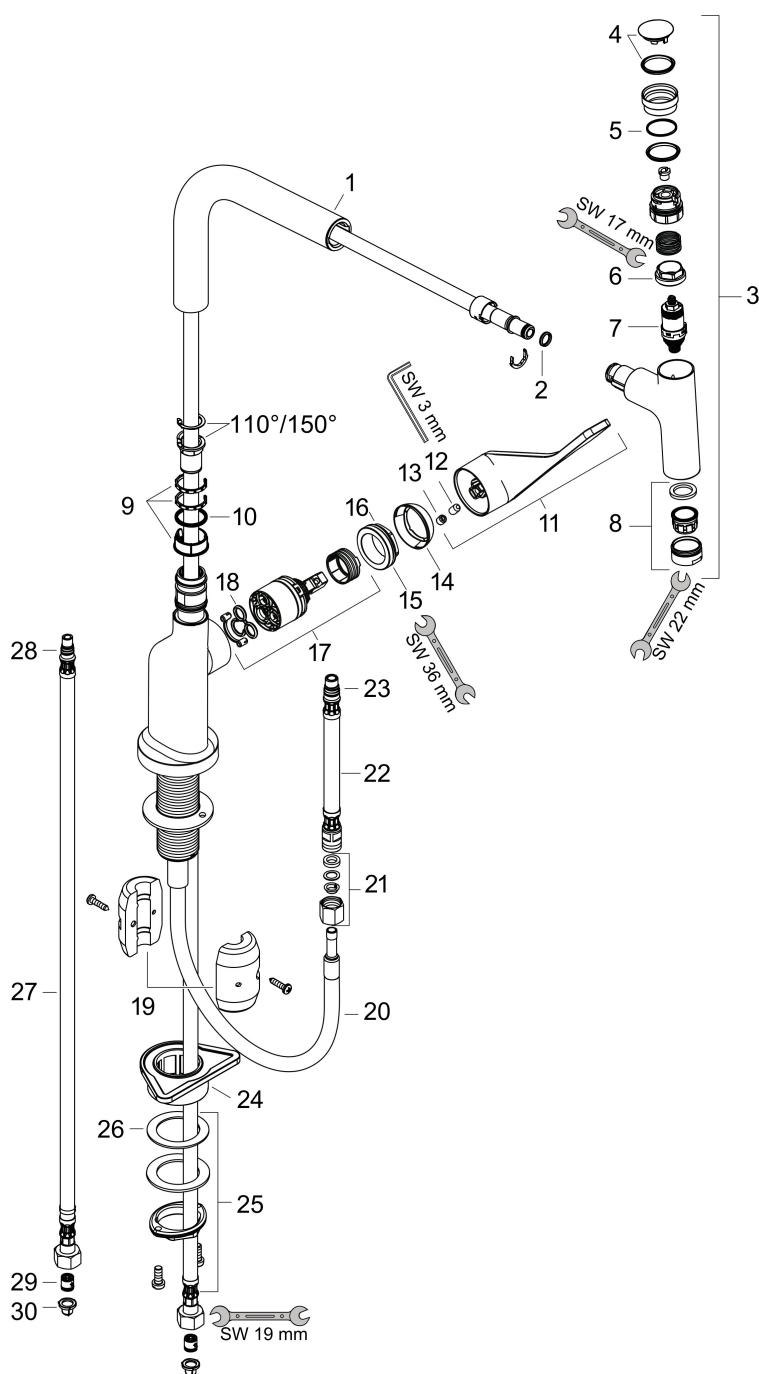

Merk	AXOR
Artikelnaam	AXOR Citterio ééngreeps keukenmengkraan 230 met uittrekbare vuistdouche
Art.nr.	39861000
Oppervlakte	chrom
Netto prijs	744,02 EUR

Product foto

Maat tekeningen

Kenmerken

- draaibereik verstelbaar in 2 stappen tot 110° / 150°
- normale straal
- Select knop voor comfortabel aan- en uitzetten van de kraan tijdens gebruik
- MagFit magnetische douchehouder
- maximale doorstroomhoeveelheid bij 3 bar: 9 l/min
- keramisch kardoes
- eenvoudige montage dankzij de G 3/8 flexibele aansluitslangen
- verlengstuk lengte tot 50 cm

Merk	AXOR
Artikelnaam	AXOR Citterio ééngreeps keukenmengkraan 230 met uittrekbare vuistdouche
Art.nr.	39861000
Oppervlakte	chrom
Netto prijs	744,02 EUR

Explosietekening voor bouwjaar: >06/19

Merk	AXOR
Artikelnaam	AXOR Citterio ééngreeps keukenmengkraan 230 met uittrekbare vuistdouche
Art.nr.	39861000
Oppervlakte	chrom
Netto prijs	744,02 EUR

Onderdelen voor bouwjaar: >06/19

Pos	Beschrijving	Art.nr.	Prijs
1	uitloop compl.	92583000	64,30
2	O-ring 8x2	98112000	3,00
3	vuistdouche	92570000	227,60
4	deksel	92566000	12,70
5	O-Ring 14x1,5	98201000	3,00
6	moer	92567000	16,60
7	bovendeel	98463000	40,60
8	perlator M24x1 (15 l/min)	13913000	13,52
9	stelringset	98365000	7,70
10	O-ring 21x2,5	98211000	3,00
11	greep	39891000	91,50
12	inbusschroef M6x10 DIN 916	96029000	3,00
13	greepstop	96338000	3,00
14	afdekkap	98603000	20,40
15	moer	96461000	25,70
16	O-Ring 32x2	98193000	3,00
17	kardoes compl.	92730000	52,00
18	dichting	95008000	7,70
19	gewicht	92500000	32,70
20	slang 1,50 m	92569000	64,30
21	klemverbinding	96099000	7,70
22	aansluitslang 600 mm M10x1	92568000	52,00
23	O-ring 8x1,75	97827000	3,00
24	bevestigingsmateriaal	97523000	4,80
25	schachtbevestigingsset compl. (Ø 34)	95049000	12,70
26	stelring	97548000	3,00
27	aansluitslang 900 mm M8x0,75 G3/8	95372000	25,70
28	O-ring 7x1,5	98422000	3,00
29	terugslagklep DW 10	96456000	7,70
30	zeefdichting	95291000	10,40