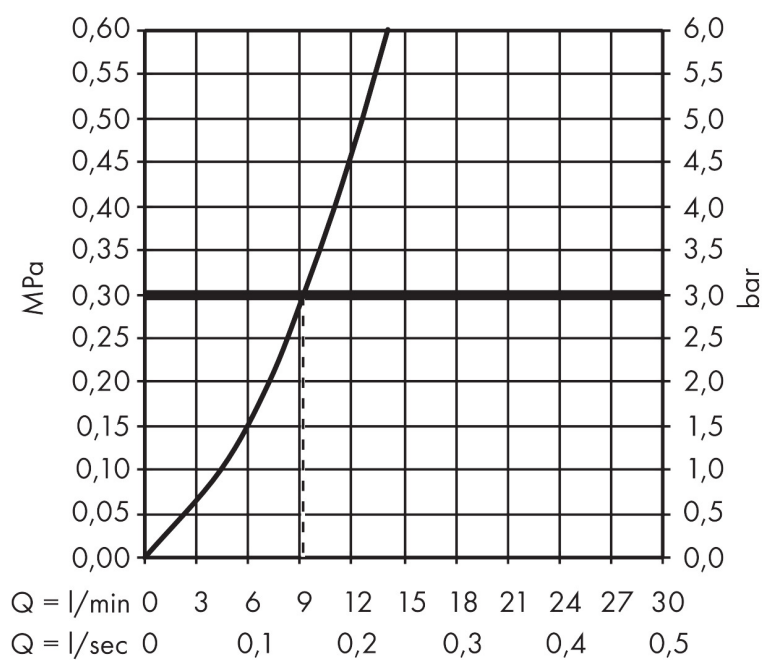

Merk AXOR
Artikelnaam **AXOR Citterio** ééngreeps keukenmengkraan 230 met uittrekbare vuistdouche
Art.nr. 39861000
Oppervlakte chroom
Netto prijs 744,02 EUR

Stroomschema