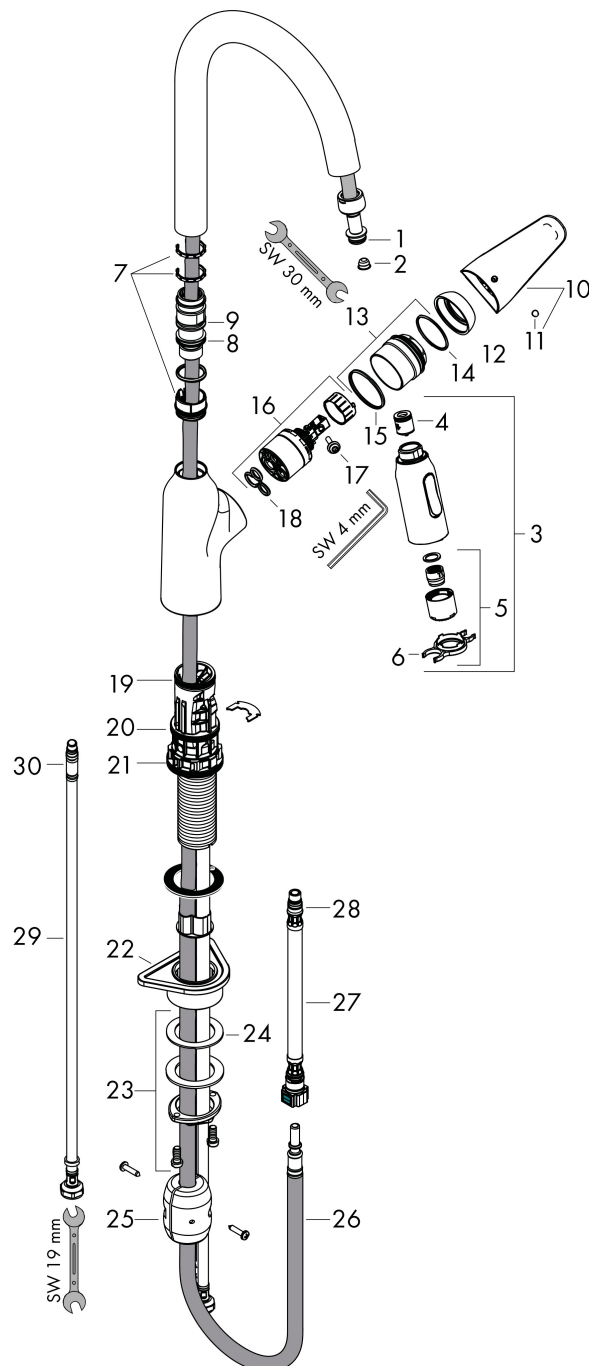

- draaibereik 360°
- laminaire straal, douchestraal
- douchestraal is vast te zetten, wisseling van straal door één druk op de knop en straal wordt uitgezet door het sluiten van de greep.
- MagFit magnetische douchehouder
- maximale doorstroomhoeveelheid bij 3 bar: 8 l/min
- keramisch kardoes
- eenvoudige montage dankzij de G 3/8 flexibele aansluitlangen
- verlengstuk lengte tot 50 cm

Technologie

Straalsoorten

Certificaat

Merk	hansgrohe
Artikelnaam	Focus M42 ééngreeps keukenmengkraan 220 met uittrekbare vuistdouche, 2 straalsoorten
Art.nr.	71800800
Oppervlakte	rvs look
Netto prijs	490,81 EUR

Explosietekening voor bouwjaar: >10/18

Merk	hansgrohe
Artikelnaam	Focus M42 ééngreeps keukenmengkraan 220 met uittrekbare vuistdouche, 2 straalsoorten
Art.nr.	71800800
Oppervlakte	rvs look
Netto prijs	490,81 EUR

Onderdelen voor bouwjaar: >10/18

Pos	Beschrijving	Art.nr.	Prijs
1	O-ring 11x2	98127000	3,00
2	zeef	97735000	3,00
3	vuistdouche	93343800	221,40
4	terugslagklepset DW 15	94074000	12,70
5	straalschijf	93342000	40,60
6	servicesleutel	95910000	7,70
7	stelringset	98365000	7,70
8	O-ring 21x2,5	98211000	3,00
9	O-ring 22x1,5	98173000	3,00
10	greep	93344800	
11	greepstop	96338000	3,00
12	afdekkap	97406800	25,70
13	moer	93346000	40,60
14	O-Ring 32x2	98193000	3,00
15	O-ring 36x2	98156000	3,00
16	kardoes compl.	92730000	52,00
17	borgschroef	95140000	4,80
18	dichting	95008000	7,70
19	O-ring 30x1,5	98433000	3,00
20	O-ring 38x2	98396000	3,00
21	O-ring 44x2,5	98162000	3,00
22	bevestigingsmateriaal	97523000	4,80
23	schachtbevestigingsset compl. (speciaal)	93253000	16,60
24	stelring	97548000	3,00
25	gewicht	92500000	32,70
26	slang 1,50 m	95507000	64,30
27	aansluitslang 600 mm M8x0,75 G3/8	96556000	20,40
28	O-ring 8x1,5	98423000	3,00
29	aansluitslang 600 mm M10x1	95561000	20,40
30	O-ring 6,6x1,6	93019000	3,00