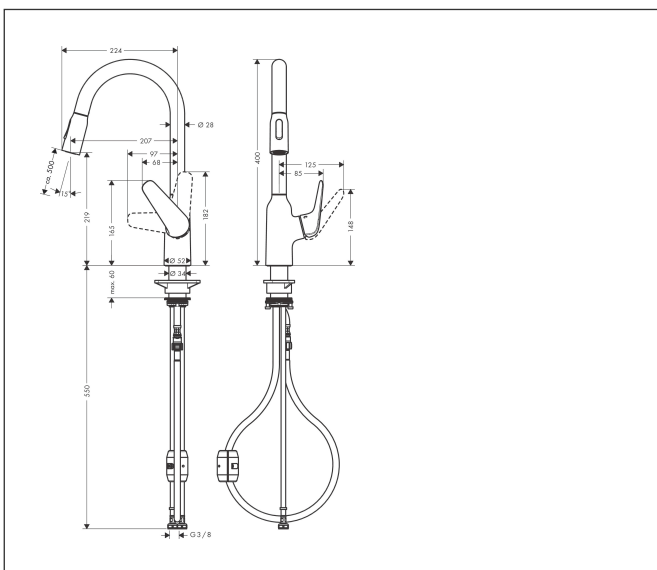

Merk	hansgrohe
Artikelnaam	Focus M42 ééngreeps keukenmengkraan 220 met uittrekbare vuistdouche, 2 straalsoorten
Art.nr.	71800800
Oppervlakte	rvs look
Netto prijs	490,81 EUR

Product foto

Maat tekeningen

Kenmerken

- draaibereik 360°
- laminaire straal, douchestraal
- douchestraal is vast te zetten, wisseling van straal door één druk op de knop en straal wordt uitgezet door het sluiten van de greep.
- MagFit magnetische douchehouder
- maximale doorstroomhoeveelheid bij 3 bar: 8 l/min
- keramisch kardoes
- eenvoudige montage dankzij de G 3/8 flexibele aansluitlangen
- verlengstuk lengte tot 50 cm

Technologie

Straalsoorten

Certificaat

Merk	hansgrohe
Artikelnaam	Focus M42 ééngreeps keukenmengkraan 220 met uittrekbare vuistdouche, 2 straalsoorten
Art.nr.	71800800
Oppervlakte	rvs look
Netto prijs	490,81 EUR

Explosietekening voor bouwjaar: >10/18

Merk	hansgrohe
Artikelnaam	Focus M42 ééngreeps keukenmengkraan 220 met uittrekbare vuistdouche, 2 straalsoorten
Art.nr.	71800800
Oppervlakte	rvs look
Netto prijs	490,81 EUR