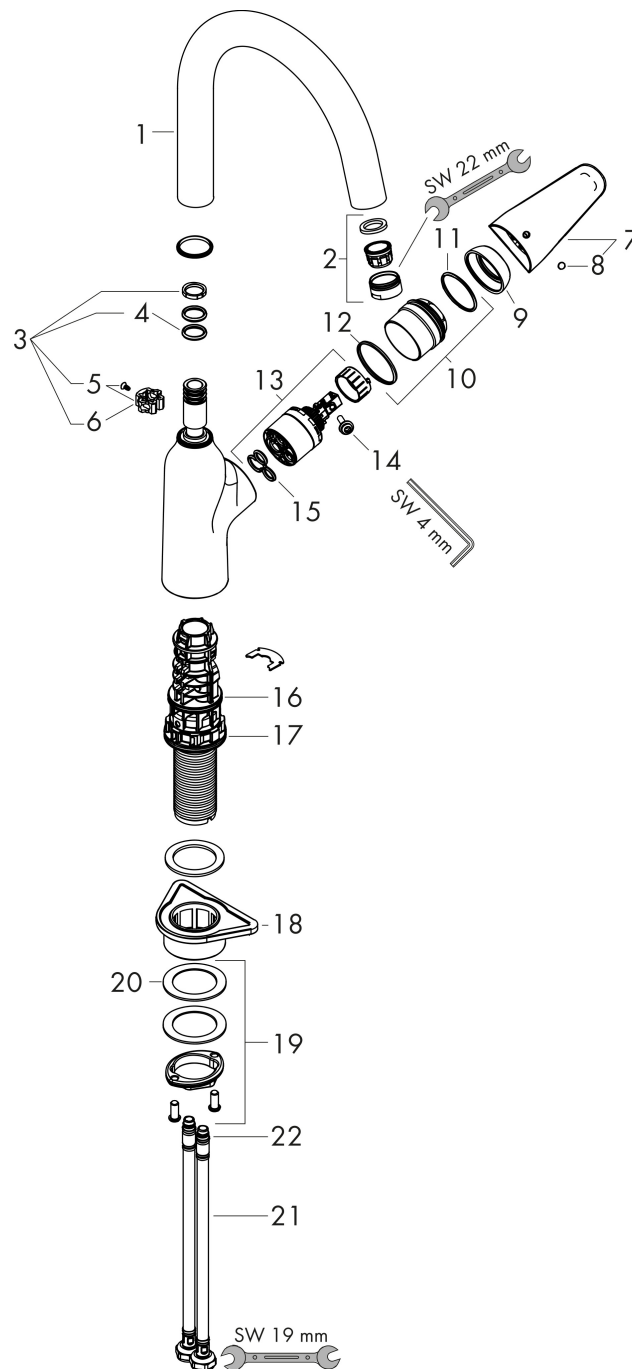

Merk	hansgrohe
Artikelnaam	Focus M42 ééngreeps keukenmengkraan 220
Art.nr.	71802000
Oppervlakte	chrom
Netto prijs	239,51 EUR

Product foto

Maat tekeningen

Kenmerken

- draaibereik 360°
- normale straal
- maximale doorstroomhoeveelheid bij 3 bar: 10 l/min
- keramisch kardoos
- eenvoudige montage dankzij de G 3/8 flexibele aansluitlangen

Technologie

Straalsoorten

Certificaat

Merk hansgrohe
 Artikelnaam **Focus M42** ééngreeps keukenmengkraan 220
 Art.nr. 71802000
 Oppervlakte chroom
 Netto prijs 239,51 EUR

Stroomschema

Merk	hansgrohe
Artikelnaam	Focus M42 ééngreeps keukenmengkraan 220
Art.nr.	71802000
Oppervlakte	chrom
Netto prijs	239,51 EUR

Explosietekening voor bouwjaar: >10/18

Merk hansgrohe
 Artikelnaam **Focus M42** ééngreeps keukenmengkraan 220
 Art.nr. 71802000
 Oppervlakte chroom
 Netto prijs 239,51 EUR

Onderdelen voor bouwjaar: >10/18

Pos	Beschrijving	Art.nr.	Prijs
1	uitloop compl.	93347000	147,60
2	perlator M24x1 (15 l/min)	13913000	13,52
3	dichtingsset	92646000	16,60
4	O-Ring 14x2,5	98189000	3,00
5	schroef	97662000	7,70
6	axialring	97558000	3,00
7	greep	93344000	
8	greepstop	96338000	3,00
9	afdekkap	97406000	16,60
10	moer	93346000	40,60
11	O-Ring 32x2	98193000	3,00
12	O-ring 36x2	98156000	3,00
13	kardoes compl.	92730000	52,00
14	borgschroef	95140000	4,80
15	dichting	95008000	7,70
16	O-ring 38x2	98396000	3,00
17	O-ring 44x2,5	98162000	3,00
18	bevestigingsmateriaal	97523000	4,80
19	schachtbevestigingsset compl. (speciaal)	93253000	16,60
20	stelring	97548000	3,00
21	aansluitslang 600 mm M8x0,75 G3/8	96556000	20,40
22	O-ring 6,6x1,6	93019000	3,00