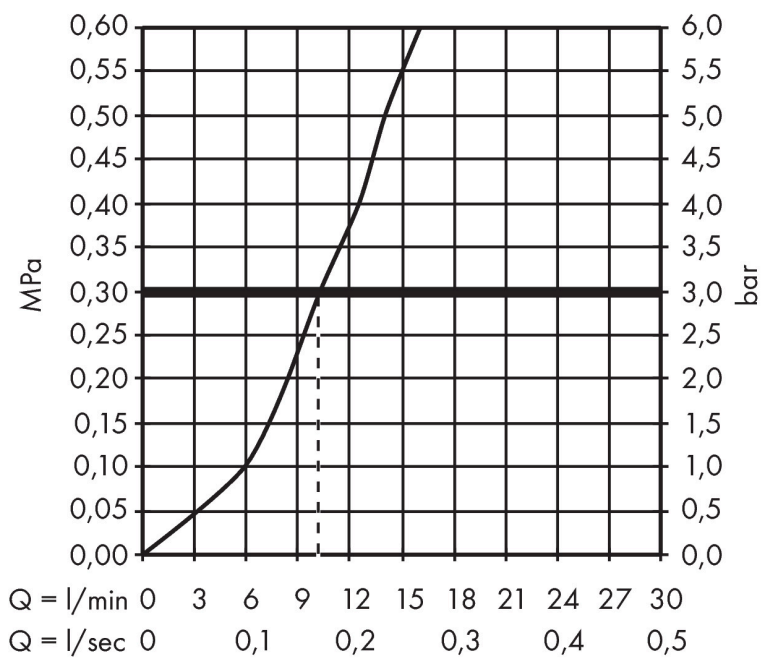

Merk	hansgrohe
Artikelnaam	Focus M42 ééngreeps keukenmengkraan 220
Art.nr.	71802000
Oppervlakte	chrom
Netto prijs	239,51 EUR

Product foto

Maat tekeningen

Kenmerken

- draaibereik 360°
- normale straal
- maximale doorstroomhoeveelheid bij 3 bar: 10 l/min
- keramisch kardoos
- eenvoudige montage dankzij de G 3/8 flexibele aansluitlangen

Technologie

Straalsoorten

Certificaat

Merk hansgrohe
 Artikelnaam **Focus M42** ééngreeps keukenmengkraan 220
 Art.nr. 71802000
 Oppervlakte chroom
 Netto prijs 239,51 EUR

Stroomschema

Merk	hansgrohe
Artikelnaam	Focus M42 ééngreeps keukenmengkraan 220
Art.nr.	71802000
Oppervlakte	chrom
Netto prijs	239,51 EUR

Explosietekening voor bouwjaar: >10/18

Merk hansgrohe
 Artikelnaam **Focus M42** ééngreeps keukenmengkraan 220
 Art.nr. 71802000
 Oppervlakte chroom
 Netto prijs 239,51 EUR

Onderdelen voor bouwjaar: >10/18