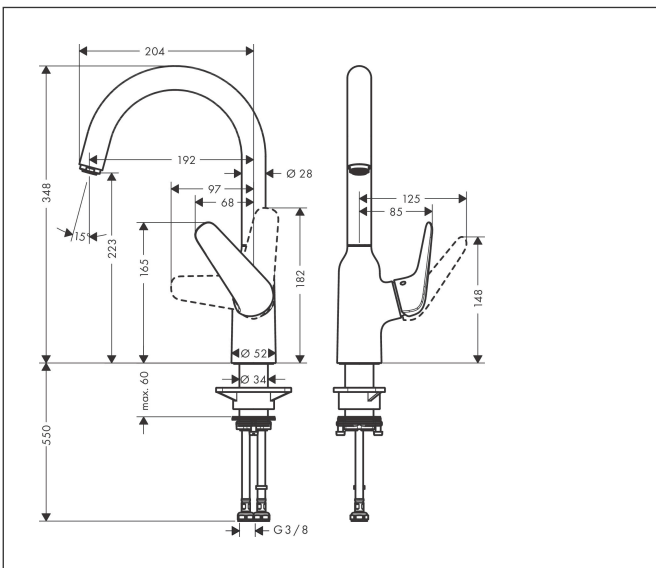

Merk	hansgrohe
Artikelnaam	Focus M42 ééngreeps keukenmengkraan 220
Art.nr.	71802000
Oppervlakte	chrom
Netto prijs	239,51 EUR

Product foto

Maat tekeningen

Kenmerken

- draaibereik 360°
- normale straal
- maximale doorstroomhoeveelheid bij 3 bar: 10 l/min
- keramisch kardoos
- eenvoudige montage dankzij de G 3/8 flexibele aansluitlangen

Technologie

Straalsoorten

Certificaat

Merk hansgrohe
 Artikelnaam **Focus M42** ééngreeps keukenmengkraan 220
 Art.nr. 71802000
 Oppervlakte chroom
 Netto prijs 239,51 EUR

Stroomschema

Merk	hansgrohe
Artikelnaam	Focus M42 ééngreeps keukenmengkraan 220
Art.nr.	71802000
Oppervlakte	chrom
Netto prijs	239,51 EUR

Explosietekening voor bouwjaar: >10/18

Merk hansgrohe
 Artikelnaam **Focus M42** ééngreeps keukenmengkraan 220
 Art.nr. 71802000
 Oppervlakte chroom
 Netto prijs 239,51 EUR

Onderdelen voor bouwjaar: >10/18

Pos	Beschrijving	Art.nr.	Prijs
1	uitloop compl.	93347000	147,60
2	perlator M24x1 (15 l/min)	13913000	13,52
3	dichtingsset	92646000	16,60
4	O-Ring 14x2,5	98189000	3,00
5	schroef	97662000	7,70
6	axialring	97558000	3,00
7	greep	93344000	
8	greepstop	96338000	3,00
9	afdekkap	97406000	16,60
10	moer	93346000	40,60
11	O-Ring 32x2	98193000	3,00
12	O-ring 36x2	98156000	3,00
13	kardoes compl.	92730000	52,00
14	borgschroef	95140000	4,80
15	dichting	95008000	7,70
16	O-ring 38x2	98396000	3,00
17	O-ring 44x2,5	98162000	3,00
18	bevestigingsmateriaal	97523000	4,80
19	schachtbevestigingsset compl. (speciaal)	93253000	16,60
20	stelring	97548000	3,00
21	aansluitslang 600 mm M8x0,75 G3/8	96556000	20,40
22	O-ring 6,6x1,6	93019000	3,00