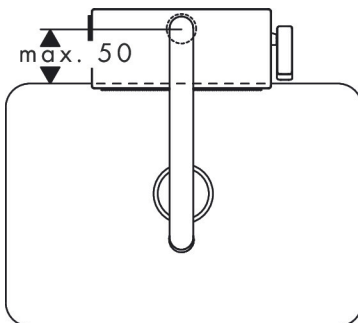

Merk hansgrohe
Artikelnaam **Aquno Select M81** ééngreeps keukenkraan 170, uittrekbare vuistdouche, 3jet
Art.nr. 73837800
Oppervlakte rvs look
Netto prijs 1.046,33 EUR

reddot winner 2020
best of the best

Installatievoorbeelden

i Afmetingen kunnen variëren vanwege keramische toleranties die verband houden met het productieproces.