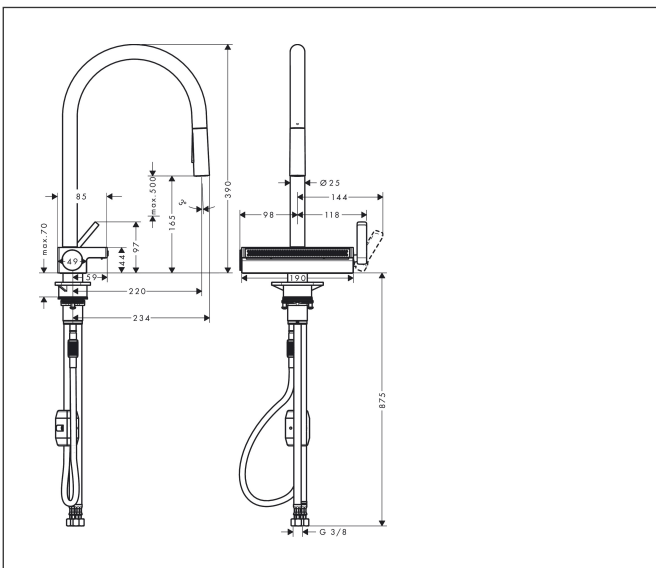

Merk hansgrohe  
 Artikelnaam **Aquno Select M81** ééngreeps keukenkraan 170, uittrekbare vuistdouche, 3jet  
 Art.nr. 73837800  
 Oppervlakte rvs look  
 Netto prijs 1.046,33 EUR

## Kenmerken

- bestaat uit: ééngreeps keukenkraan, multifunctionele zeef
- draaibereik 60°, 110° of 150°, instelbaar in 3 standen
- laminaire straal, douchestraal, SatinFlow
- wisselen tussen de SatinFlow en de uittrekbare vuistdouche met één druk op de knop
- douchestraal kan vastgezet worden, opnieuw normale straal door druk op de knop
- MagFit magnetische douchehouder
- maximale doorstroomhoeveelheid bij 3 bar: 7 l/min
- keramisch kardoes
- eenvoudige montage dankzij de G 3/8 flexibele aansluitslangen
- verlengstuk lengte tot 50 cm
- boren van een kraangat Ø 35 vereist
- advies: boor het kraangat maximaal 50 mm vanaf de achterwand van de spoelbak

## Maat tekeningen

## Onderdelen voor bouwjaar: >12/19

Pos	Beschrijving	Art.nr.	Prijs
1	uitloop compl.	93779800	137,30
2	O-ring 8x2	98112000	3,00
3	vuistdouche	93778800	137,30
4	terugslagklep DW 10	96456000	7,70
5	straalschijf	93342000	40,60
6	servicesleutel	95910000	7,70
7	stelringset	98365000	7,70
8	O-ring 19x2	98426000	3,00
9	greep	93776800	137,30
10	moer	92926000	12,70
11	kardoes compl.	93183000	40,60
12	deksel	93777800	96,50
13	veer met huls	93782000	16,60
14	omstelling compl.	93558000	91,50
15	straalschijf compl.	93781800	221,40
16	O-ring 10x2	98170000	3,00
17	bevestigingsmateriaal	97523000	4,80
18	schachtbevestigingsset compl. (speciaal)	93253000	16,60
19	stelring	97548000	3,00
20	gewicht	92500000	32,70
21	slang	93745000	64,30
22	aansluitslang 400 mm M10x1	92914000	52,00
23	O-ring 8x1,75	97827000	3,00
24	aansluitslang 900 mm M10x1 G3/8	93780000	40,60
25	multifunctioneel vergiet	40963000	28,00