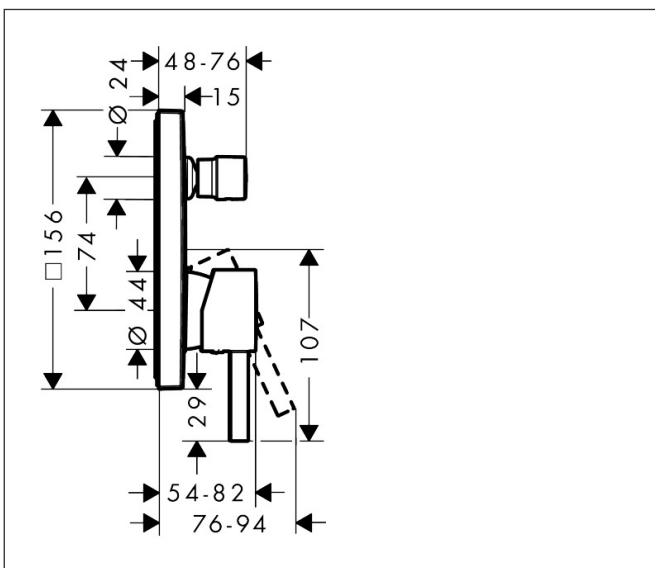

Merk hansgrohe
 Artikelnaam **Finoris** ééngreeps badmengkraan inbouw
 Art.nr. 76415000
 Oppervlakte chroom
 Netto prijs 226,18 EUR

Product foto

Kenmerken

- doorstroomhoeveelheid bovenste uitloop: 21 l/min
- waterdoorstroom onderuitgang: 29 l/min
- maximale doorstroomhoeveelheid bij 3 bar: 29 l/min
- temperatuurbegrenzing instelbaar
- omstelling met automatische reset
- aansluiting: inbouwdeel
- wandmontage

Maat tekeningen

Certificaat

Merk hansgrohe
 Artikelnaam **Finoris** ééngreeps badmengkraan inbouw
 Art.nr. 76415000
 Oppervlakte chroom
 Netto prijs 226,18 EUR

Stroomschema

Merk	hansgrohe
Artikelnaam	Finoris ééngreeps badmengkraan inbouw
Art.nr.	76415000
Oppervlakte	chrom
Netto prijs	226,18 EUR

Explosietekening voor bouwjaar: >06/21

Merk hansgrohe
 Artikelnaam **Finoris** ééngreeps badmengkraan inbouw
 Art.nr. 76415000
 Oppervlakte chroom
 Netto prijs 226,18 EUR

Onderdelen voor bouwjaar: >06/21