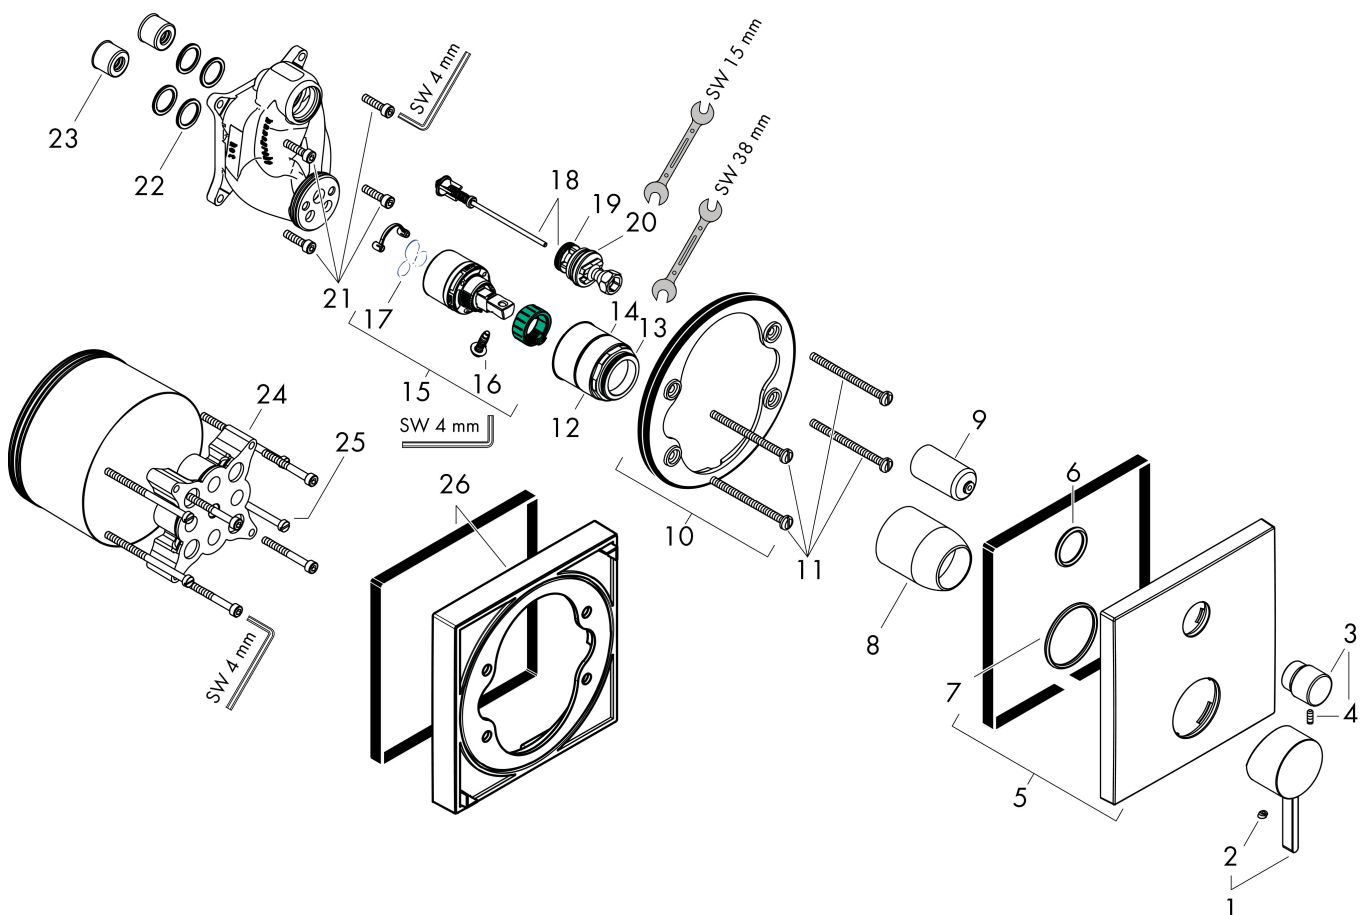

Merk hansgrohe
 Artikelnaam **Finoris** ééngreeps badmengkraan inbouw
 Art.nr. 76415000
 Oppervlakte chroom
 Netto prijs 226,18 EUR

Product foto

Kenmerken

- doorstroomhoeveelheid bovenste uitloop: 21 l/min
- waterdoorstroom onderuitgang: 29 l/min
- maximale doorstroomhoeveelheid bij 3 bar: 29 l/min
- temperatuurbegrenzing instelbaar
- omstelling met automatische reset
- aansluiting: inbouwdeel
- wandmontage

Maat tekeningen

Certificaat

Merk hansgrohe
 Artikelnaam **Finoris** ééngreeps badmengkraan inbouw
 Art.nr. 76415000
 Oppervlakte chroom
 Netto prijs 226,18 EUR

Stroomschema

Merk	hansgrohe
Artikelnaam	Finoris ééngreeps badmengkraan inbouw
Art.nr.	76415000
Oppervlakte	chrom
Netto prijs	226,18 EUR

Explosietekening voor bouwjaar: >06/21

Merk hansgrohe
 Artikelnaam **Finoris** ééngreeps badmengkraan inbouw
 Art.nr. 76415000
 Oppervlakte chroom
 Netto prijs 226,18 EUR

Onderdelen voor bouwjaar: >06/21

Pos	Beschrijving	Art.nr.	Prijs
1	greep	94298000	42,22
2	greepstop	96338000	3,12
3	trekknop	98795000	42,22
4	inbusschroef M4x10	97667000	3,12
5	rozet 155 / 155 mm	94302000	66,87
6	O-ring 23x3	98142000	3,12
7	O-ring 43x3	98418000	3,12
8	huls	98790000	26,73
9	omstelhuls	98794000	26,73
10	rozetdrager	98793000	34,01
11	drager-schroef-set	96454000	8,01
12	moer	98796000	34,01
13	O-ring 30x1,5	98433000	3,12
14	O-ring 39x1,5	98400000	3,12
15	kardoes compl.	92730000	54,08
16	borgschroef	95140000	4,99
17	dichting	95008000	8,01
18	omstelling compl.	95014000	54,08
19	O-ring 16x2,3	98207000	3,12
20	O-ring 20x2,5	92602000	4,99
21	schroef-set	96525000	8,01
22	O-ring 16x2	98133000	3,12
23	slagdemper	94073000	21,22
24	verlengset 25 mm	13595000	56,64
25	drager-schroef-set	97747000	3,12
26	verlengset 22 mm	13593000	57,71