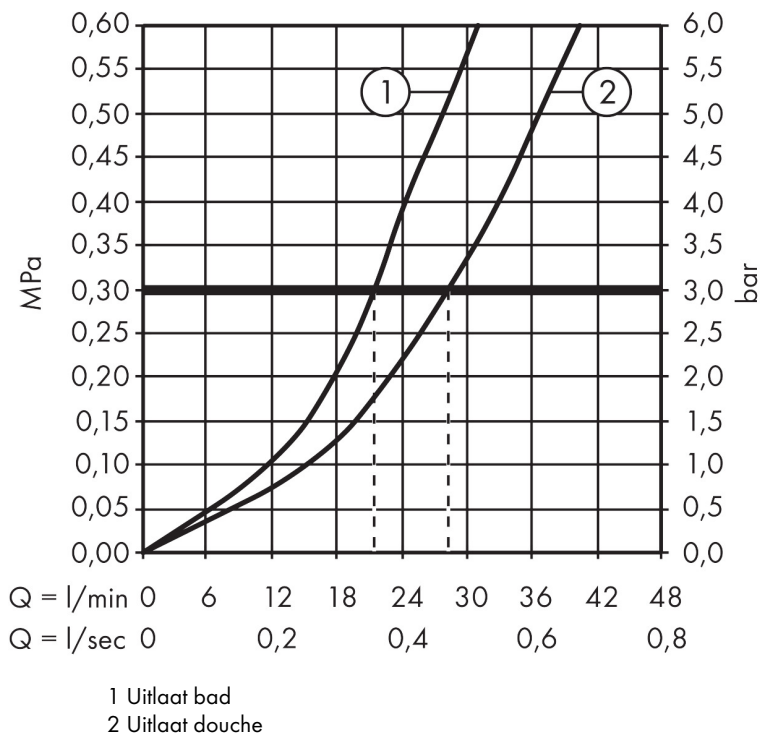

Merk hansgrohe
 Artikelnaam **Finoris** ééngreeps badmengkraan inbouw
 Art.nr. 76415000
 Oppervlakte chroom
 Netto prijs 226,18 EUR

Product foto

Kenmerken

- doorstroomhoeveelheid bovenste uitloop: 21 l/min
- waterdoorstroom onderuitgang: 29 l/min
- maximale doorstroomhoeveelheid bij 3 bar: 29 l/min
- temperatuurbegrenzing instelbaar
- omstelling met automatische reset
- aansluiting: inbouwdeel
- wandmontage

Maat tekeningen

Certificaat

Merk hansgrohe
 Artikelnaam **Finoris** ééngreeps badmengkraan inbouw
 Art.nr. 76415000
 Oppervlakte chroom
 Netto prijs 226,18 EUR

Stroomschema

Merk	hansgrohe
Artikelnaam	Finoris ééngreeps badmengkraan inbouw
Art.nr.	76415000
Oppervlakte	chrom
Netto prijs	226,18 EUR