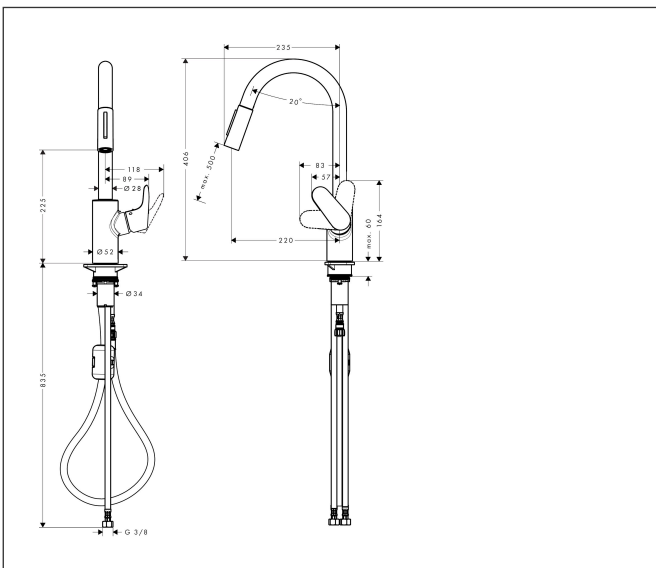

Merk	hansgrohe
Artikelnaam	Focus M41 ééngreeps keukenmengkraan 240 met uittrekbare vuistdouche, 2 straalsoorten
Art.nr.	31815670
Oppervlakte	Mat zwart
Netto prijs	442,07 EUR

Product foto

Maat tekeningen

Kenmerken

- draaibereik verstelbaar in 2 stappen tot 110° / 150°
- laminaire straal, douchestraal
- douchestraal is vast te zetten, wisseling van straal door één druk op de knop en straal wordt uitgezet door het sluiten van de greep.
- MagFit magnetische douchehouder
- maximale doorstroomhoeveelheid bij 3 bar: 10 l/min
- keramisch kardoes
- eenvoudige montage dankzij de G 3/8 flexibele aansluitslangen
- verlengstuk lengte tot 50 cm

Technologie

Straalsoorten

Merk hansgrohe
 Artikelnaam **Focus M41** ééngreeps keukenmengkraan 240 met uittrekbare vuistdouche, 2
 straalsoorten
 Art.nr. 31815670
 Oppervlakte Mat zwart
 Netto prijs 442,07 EUR

Stroomschema

Merk	hansgrohe
Artikelnaam	Focus M41 ééngreeps keukenmengkraan 240 met uittrekbare vuistdouche, 2 straalsoorten
Art.nr.	31815670
Oppervlakte	Mat zwart
Netto prijs	442,07 EUR

Explosietekening voor bouwjaar: >07/19