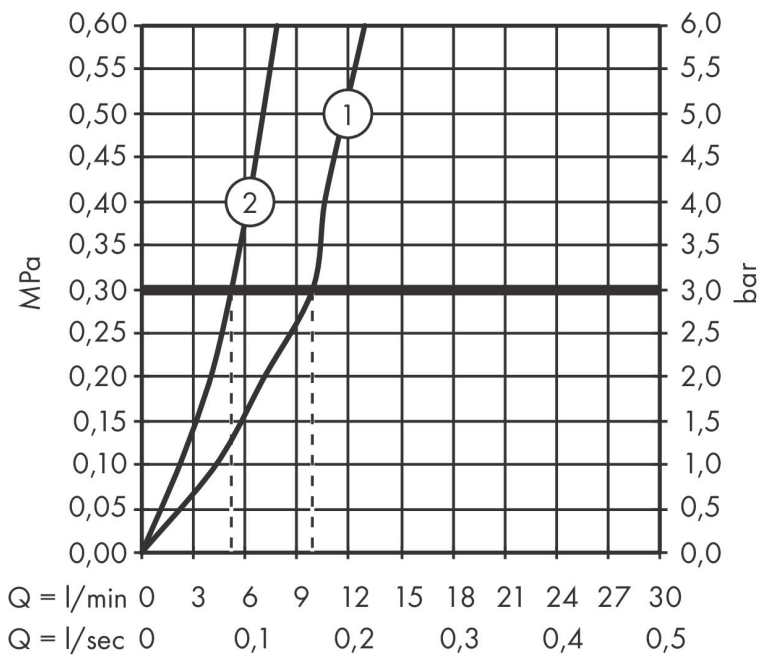

Kenmerken

- draaibereik verstelbaar in 2 stappen tot 110° / 150°
- laminaire straal, douchestraal
- douchestraal is vast te zetten, wisseling van straal door één druk op de knop en straal wordt uitgezet door het sluiten van de greep.
- MagFit magnetische douchehouder
- maximale doorstroomhoeveelheid bij 3 bar: 10 l/min
- keramisch kardoes
- eenvoudige montage dankzij de G 3/8 flexibele aansluitslangen
- verlengstuk lengte tot 50 cm

Technologie

Straalsoorten

Merk hansgrohe
 Artikelnaam **Focus M41** ééngreeps keukenmengkraan 240 met uittrekbare vuistdouche, 2
 straalsoorten
 Art.nr. 31815670
 Oppervlakte Mat zwart
 Netto prijs 442,07 EUR

Stroomschema

Merk	hansgrohe
Artikelnaam	Focus M41 ééngreeps keukenmengkraan 240 met uittrekbare vuistdouche, 2 straalsoorten
Art.nr.	31815670
Oppervlakte	Mat zwart
Netto prijs	442,07 EUR

Explosietekening voor bouwjaar: >07/19