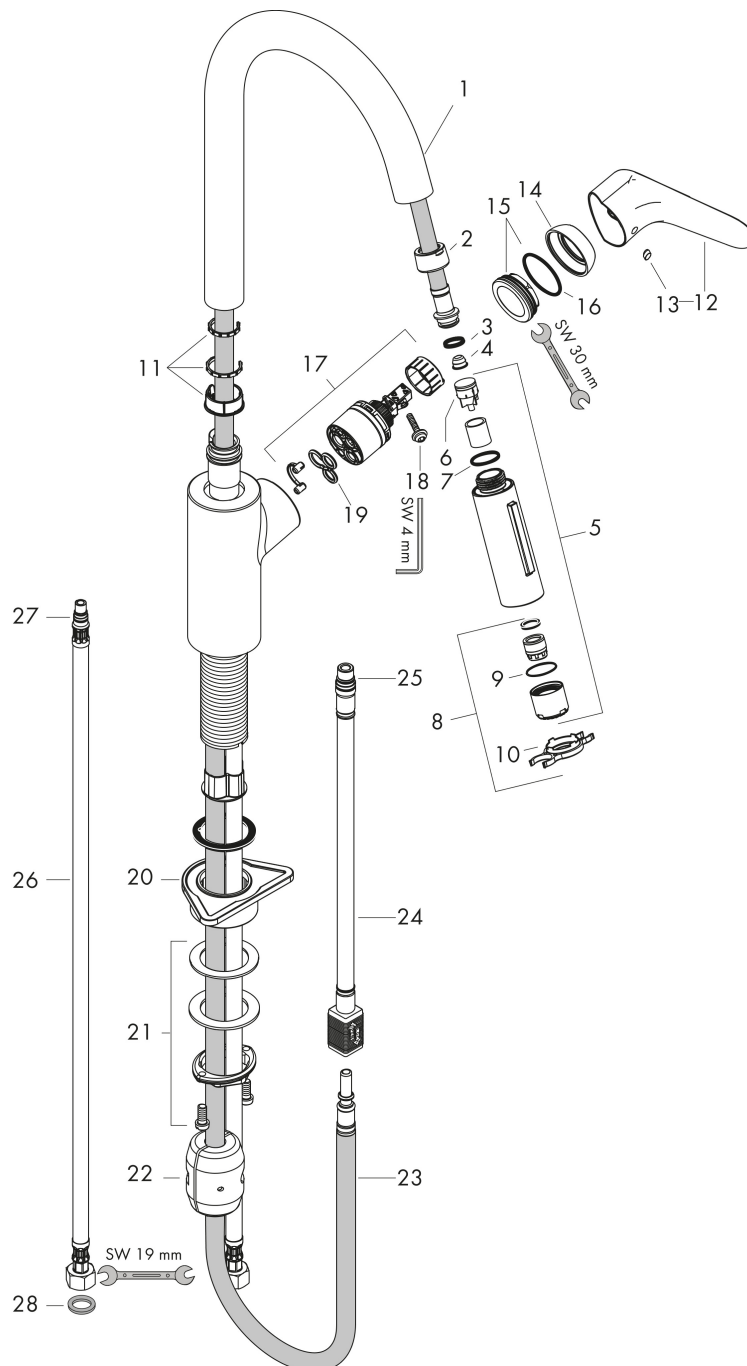

Kenmerken

- draaibereik verstelbaar in 2 stappen tot 110° / 150°
- laminaire straal, douchestraal
- douchestraal is vast te zetten, wisseling van straal door één druk op de knop en straal wordt uitgezet door het sluiten van de greep.
- MagFit magnetische douchehouder
- maximale doorstroomhoeveelheid bij 3 bar: 10 l/min
- keramisch kardoes
- eenvoudige montage dankzij de G 3/8 flexibele aansluitslangen
- verlengstuk lengte tot 50 cm

Technologie

Straalsoorten

Merk hansgrohe
 Artikelnaam **Focus M41** ééngreeps keukenmengkraan 240 met uittrekbare vuistdouche, 2
 straalsoorten
 Art.nr. 31815670
 Oppervlakte Mat zwart
 Netto prijs 442,07 EUR

Stroomschema

Merk	hansgrohe
Artikelnaam	Focus M41 ééngreeps keukenmengkraan 240 met uittrekbare vuistdouche, 2 straalsoorten
Art.nr.	31815670
Oppervlakte	Mat zwart
Netto prijs	442,07 EUR

Explosietekening voor bouwjaar: >07/19

Merk	hansgrohe
Artikelnaam	Focus M41 ééngreeps keukenmengkraan 240 met uittrekbare vuistdouche, 2 straalsoorten
Art.nr.	31815670
Oppervlakte	Mat zwart
Netto prijs	442,07 EUR

Onderdelen voor bouwjaar: >07/19