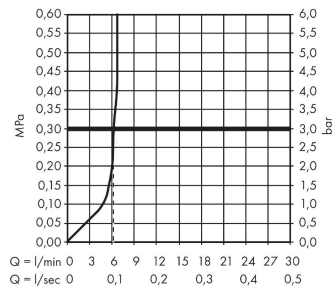

bidethanddouche 1jet E EcoSmart voor koud water met douchehouder en doucheslang 125 cm
Finish: **chrom** Artikelnummer: **29231000**

Doorstroomdiagram