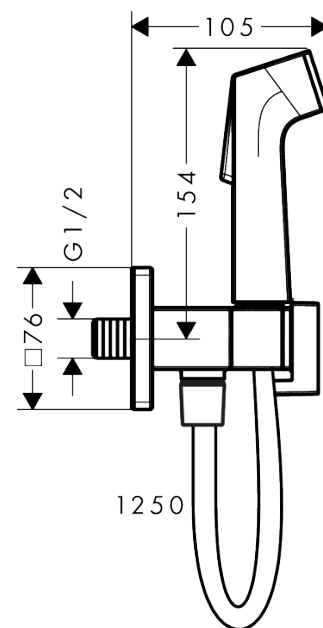

bidethanddouche 1jet E EcoSmart voor koud water met douchehouder en doucheslang 125 cm
 Finish: **chrom** Artikelnummer: **29231000**

Beschrijving

- bestaat uit: bidet handdouche, met stopkraan voor douchehouder, doucheslang
- diameter handdouche 28 mm
- niet geschikt voor gebruik in landen met een geldige EN 1717
- doucheslang met conische moer aan beide uiteinden
- draaikoppeling voorkomt dat de slang in de knoop raakt
- met terugslagklep
- geïntegreerde houder
- wandhouders van metaal
- afspoelbare zeefafdichting
- aansluiting: G1/2
- niet intrinsiek veilig tegen terugstroming
- EU taxonomie: max. 8l/min

Artikeldetails

Vrijblijvende advies verkoopprijs excl. BTW	126,20 €
Vrijblijvende advies verkoopprijs incl. BTW	152,70 €

Technologie

Productfoto

Maattekening

bidethanddouche 1jet E EcoSmart voor koud water met douchehouder en doucheslang 125 cm
 Finish: **chrom** Artikelnummer: **29231000**

Doorstroomdiagram

bidethanddouche 1jet E EcoSmart voor koud water met douchehouder en doucheslang 125 cm
 Finish: chroom Artikelnummer: 29231000

Explosietekening

Bouwjaar: >05/22

bidethanddouche 1jet E EcoSmart voor koud water met douchehouder en doucheslang 125 cm
 Finish: **chrom** Artikelnummer: **29231000**

Reserveonderdelenlijst

Bouwjaar: >05/22

Regel	Beschrijving	Artikelnummer	Prijs incl. BTW	VE
1	Handdouche	94572000	44,65 €	1
2	greep	94570000	44,65 €	1
3	greepadapter m. schroef	94565000	2,90 €	1
4	bovendeel	94566000	27,95 €	1
5	rozet	94571000	27,95 €	1
6	gummi	94635000	4,96 €	1
7	doucheslang Isiflex'B 1,25 m	28272000	-	1
8	dichting	98058000	2,90 €	1
9	zeefdichting	94246000	2,90 €	1