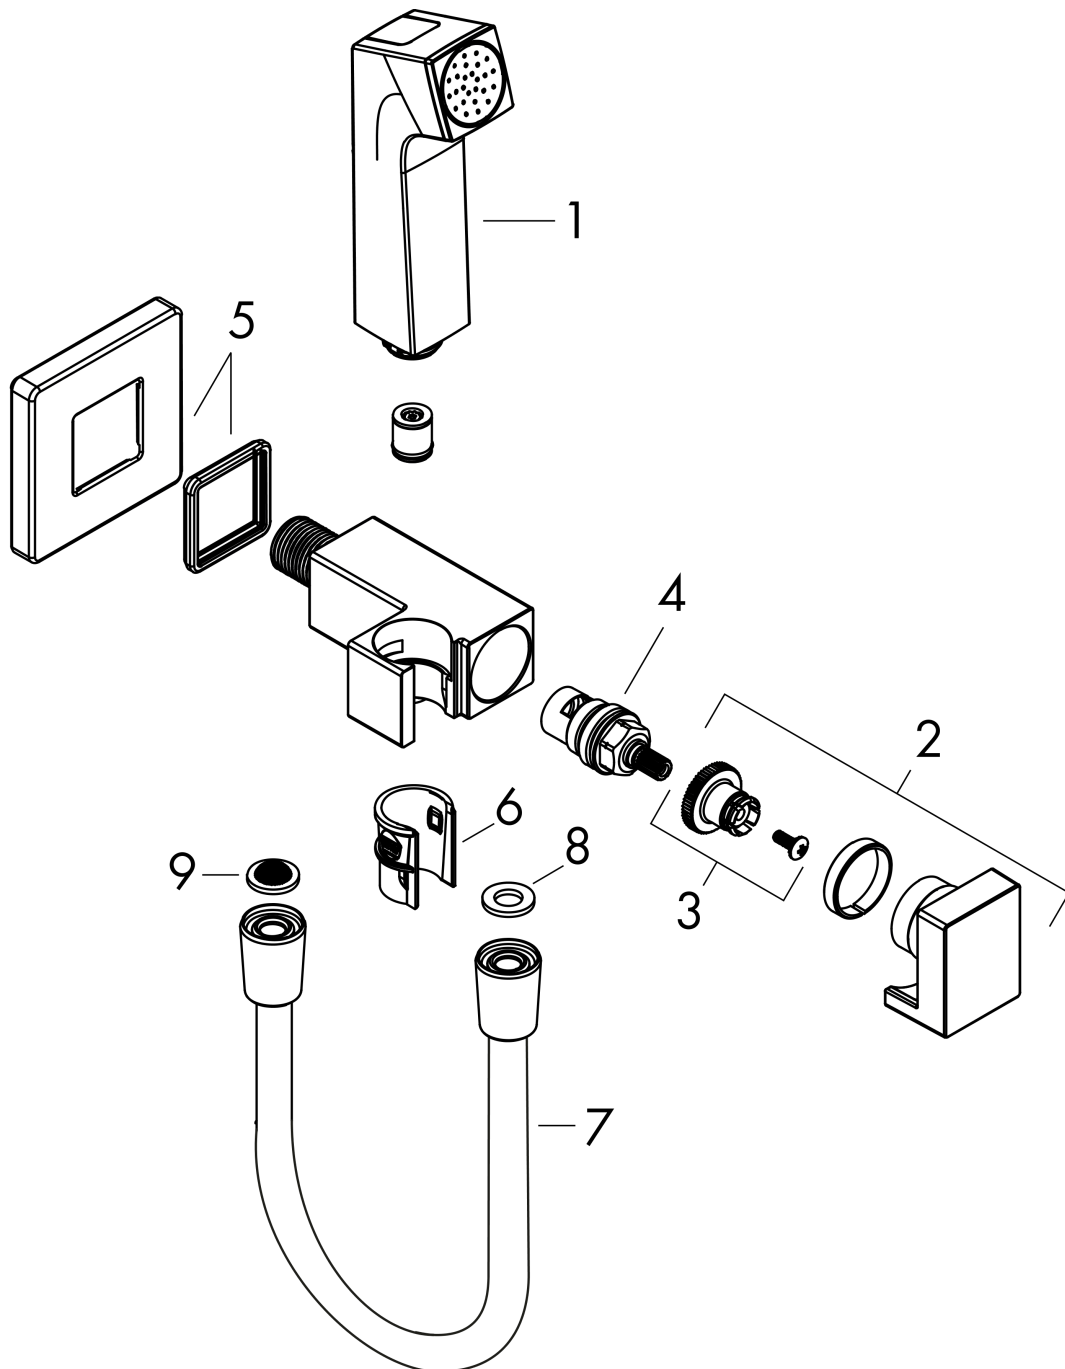

bidethanddouche 1jet E EcoSmart voor koud water met douchehouder en doucheslang 125 cm
 Finish: **chrom** Artikelnummer: **29231000**

Beschrijving

- bestaat uit: bidet handdouche, met stopkraan voor douchehouder, doucheslang
- diameter handdouche 28 mm
- niet geschikt voor gebruik in landen met een geldige EN 1717
- doucheslang met conische moer aan beide uiteinden
- draaikoppeling voorkomt dat de slang in de knoop raakt
- met terugslagklep
- geïntegreerde houder
- wandhouders van metaal
- afspoelbare zeefafdichting
- aansluiting: G1/2
- niet intrinsiek veilig tegen terugstroming
- EU taxonomie: max. 8l/min

Doorstroomdiagram

bidethanddouche 1jet E EcoSmart voor koud water met douchehouder en doucheslang 125 cm
 Finish: chroom Artikelnummer: 29231000

Explosietekening

Bouwjaar: >05/22

bidethanddouche 1jet E EcoSmart voor koud water met douchehouder en doucheslang 125 cm
 Finish: **chrom** Artikelnummer: **29231000**

Reserveonderdelenlijst

Bouwjaar: >05/22

Regel	Beschrijving	Artikelnummer	Prijs incl. BTW	VE
1	Handdouche	94572000	44,65 €	1
2	greep	94570000	44,65 €	1
3	greepadapter m. schroef	94565000	2,90 €	1
4	bovendeel	94566000	27,95 €	1
5	rozet	94571000	27,95 €	1
6	gummi	94635000	4,96 €	1
7	doucheslang Isiflex'B 1,25 m	28272000	-	1
8	dichting	98058000	2,90 €	1
9	zeefdichting	94246000	2,90 €	1