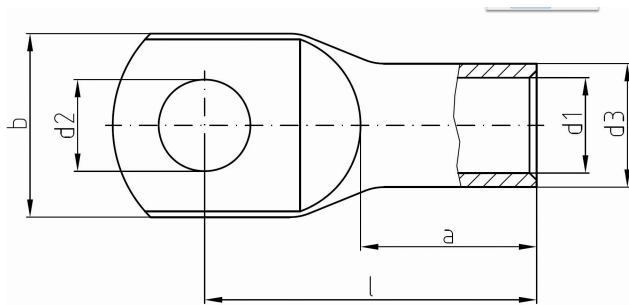

intercable

Datasheet Kabelschoen 70mm² M10

Artikelnummer	ICR7010
Doorsnede Kabel	70
Gatmaat	M10
Aantal Persingen	
Materiaal	CU-HCP 99,95% vlgns DIN EN 13600
Afwerking	Galvanisch vertind

Maten:

D1	12mm
D3	16.5mm
D2	10.5mm
B	24mm
L	43.5mm
A	21mm
Gewicht	4.78 kg/100