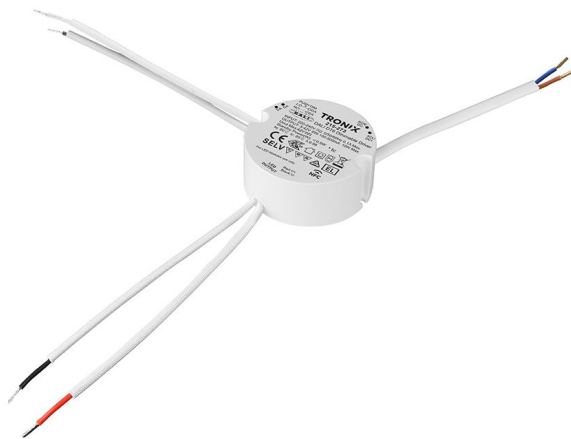

## LED voeding | NFC100-500mA | 10 watt | DALI dimmable

Deze stevige DALI LED driver is compact van formaat, waardoor je deze module gemakkelijk in een nieuw of bestaand lichtplan kunt integreren. Deze module werkt met een maximale output van 10 Watt (100-500 mA), waardoor deze LED driver goed tot zijn recht komt in combinatie met verschillende lichtbronnen.

### Kenmerken

- Compact van formaat: Ø 57 mm diameter en 24 mm hoogte
- Output voltage 3 - 42 Volt
- IP20 voor gebruik in droge ruimtes

Artikelcode: 215-273

Laatst gewijzigd: 18-04-2024

Merk: Tronix Lighting

Type: LED voedingen

ETIM groep: EG000029 - Lichtregeling

ETIM class: EC002710 - LED driver

Synoniemen: LED aansturing, LED besturing, LED driver, LED regeling, LED-driver

## Specificaties

Uitvoering:	Dynamisch	Constante lichtstroom regeling:	Nee
Geschikt voor buitengebruik:	Nee	Niet dimbaar:	Nee
Dimbaar 0-10 V:	Nee	Behuizing:	Kunststof behuizing
Dimbaar 1-10 V:	Nee	Geschikt voor constante stroom:	Ja
Dimbaar DALI:	Ja	Geschikt voor constante spanning:	Nee
Dimbaar DSI:	Nee	Uitgangsspanning:	3 ~ 42 V
Dimbaar DMX:	Nee	Uitgangsstroom:	100 ~ 500 mA
Dimbaar met potentiometer (geïntegreerd):	Nee	Geschikt voor gelijkspanning (primaire zijde):	Nee
Dimbaar GPRS:	Nee	Uitgangsvermogen:	10 ~ 10 W
Dimbaar LineSwitch:	Nee	Beschermingsgraad (IP):	IP20
Dimming fabrikantspecificiek:	Nee	Beschermingsklasse:	II
Dimbaar netspanningsmodulatie:	Nee	Lengte:	0 mm
Dimbaar faseafsnijding:	Nee	Breedte:	0 mm
Dimbaar faseaansnijding:	Nee	Hoogte:	24 mm
Dimming programmeerbaar:	Nee	Diameter:	57 mm
Dimbaar RF:	Nee	Compatible met Apple HomeKit:	Nee
Dimbaar Sine Wave Reduction:	Nee	Compatible met Google Assistant:	Nee
Dimbaar Touch and Dim:	Nee	Compatible met Amazon Alexa:	Nee
Dimbaar Zigbee:	Nee	Met IFTTT ondersteuning:	Nee
Dimbaar met push-button:	Nee		