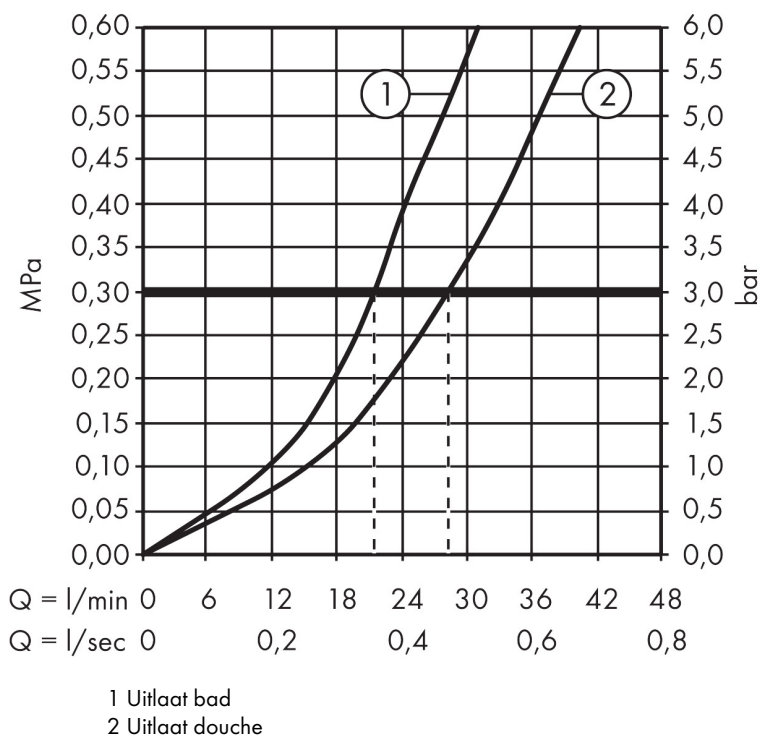

Merk hansgrohe
 Artikelnaam **Finoris** ééngreeps badmengkraan inbouw
 Art.nr. 76415670
 Oppervlakte mat zwart
 Netto prijs 316,71 EUR

Product foto

Kenmerken

- doorstroomhoeveelheid bovenste uitloop: 21 l/min
- waterdoorstroom onderuitgang: 29 l/min
- maximale doorstroomhoeveelheid bij 3 bar: 29 l/min
- temperatuurbegrenzing instelbaar
- omstelling met automatische reset
- aansluiting: inbouwdeel
- wandmontage

Maat tekeningen

Certificaat

Merk hansgrohe
 Artikelnaam **Finoris** ééngreeps badmengkraan inbouw
 Art.nr. 76415670
 Oppervlakte mat zwart
 Netto prijs 316,71 EUR

Stroomschema

Merk hansgrohe
 Artikelnaam **Finoris** ééngreeps badmengkraan inbouw
 Art.nr. 76415670
 Oppervlakte mat zwart
 Netto prijs 316,71 EUR