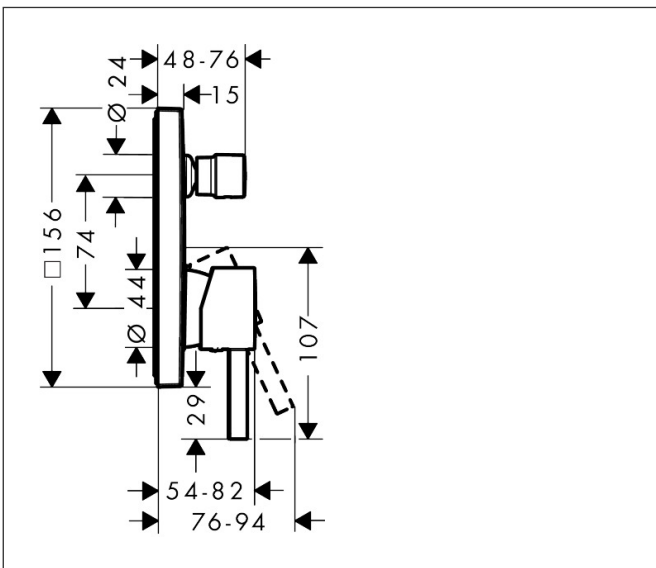

Merk hansgrohe
 Artikelnaam **Finoris** ééngreeps badmengkraan inbouw
 Art.nr. 76415670
 Oppervlakte mat zwart
 Netto prijs 316,71 EUR

Product foto

Kenmerken

- doorstroomhoeveelheid bovenste uitloop: 21 l/min
- waterdoorstroom onderuitgang: 29 l/min
- maximale doorstroomhoeveelheid bij 3 bar: 29 l/min
- temperatuurbegrenzing instelbaar
- omstelling met automatische reset
- aansluiting: inbouwdeel
- wandmontage

Maat tekeningen

Certificaat

Merk hansgrohe
 Artikelnaam **Finoris** ééngreeps badmengkraan inbouw
 Art.nr. 76415670
 Oppervlakte mat zwart
 Netto prijs 316,71 EUR

Stroomschema

Merk hansgrohe
 Artikelnaam **Finoris** ééngreeps badmengkraan inbouw
 Art.nr. 76415670
 Oppervlakte mat zwart
 Netto prijs 316,71 EUR

Onderdelen voor bouwjaar: >06/21

Pos	Beschrijving	Art.nr.	Prijs
1	greep	94298670	63,34
2	greepstop	96338000	3,12
3	trekknop	98795670	63,34
4	inbusschroef M4x10	97667000	3,12
5	rozet 155 / 155 mm	94302670	100,36
6	O-ring 23x3	98142000	3,12
7	O-ring 43x3	98418000	3,12
8	huls	98790670	40,14
9	omstelhuls	98794670	40,14
10	rozetdrager	98793000	34,01
11	drager-schroef-set	96454000	8,01
12	moer	98796000	34,01
13	O-ring 30x1,5	98433000	3,12
14	O-ring 39x1,5	98400000	3,12
15	kardoes compl.	92730000	54,08
16	borgschroef	95140000	4,99
17	dichting	95008000	8,01
18	omstelling compl.	95014000	54,08
19	O-ring 16x2,3	98207000	3,12
20	O-ring 20x2,5	92602000	4,99
21	schroef-set	96525000	8,01
22	O-ring 16x2	98133000	3,12
23	slagdemper	94073000	21,22
24	verlengset 25 mm	13595000	56,64
25	drager-schroef-set	97747000	3,12
26	verlengset 22 mm	13593670	82,17