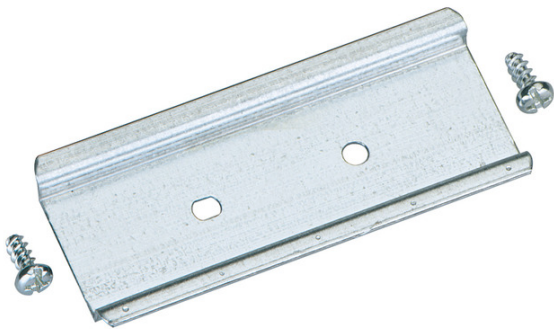

DIN-rail

NS 35-81

NS 35-81

DIN-rail

Artikelnummer: 19808101

Afmetingen: 35 x 81,0 x 7,5 mm

DIN-rail conform DIN EN 60715, 35 x 7,5 mm, incl. bevestigingsschroeven

voor **TK 1111, TK 1309, TK 1313, TK 1809, TK 1811** en **Abox/Abox-i 060**, lengte **81 mm**

Technische gegevens

Afmetingen

Breedte:	35 mm
Lengte:	81.0 mm
Hoogte:	7.5 mm
Gewicht:	0.0282 kg

Sales Information

EAN:	4013902556762
ETIM-klasse:	EC001285
Douanetariefnummer:	73089098
Minimum bestelwaarde:	1

Materiaal

Materiaal toebehoren:	Staal
-----------------------	-------