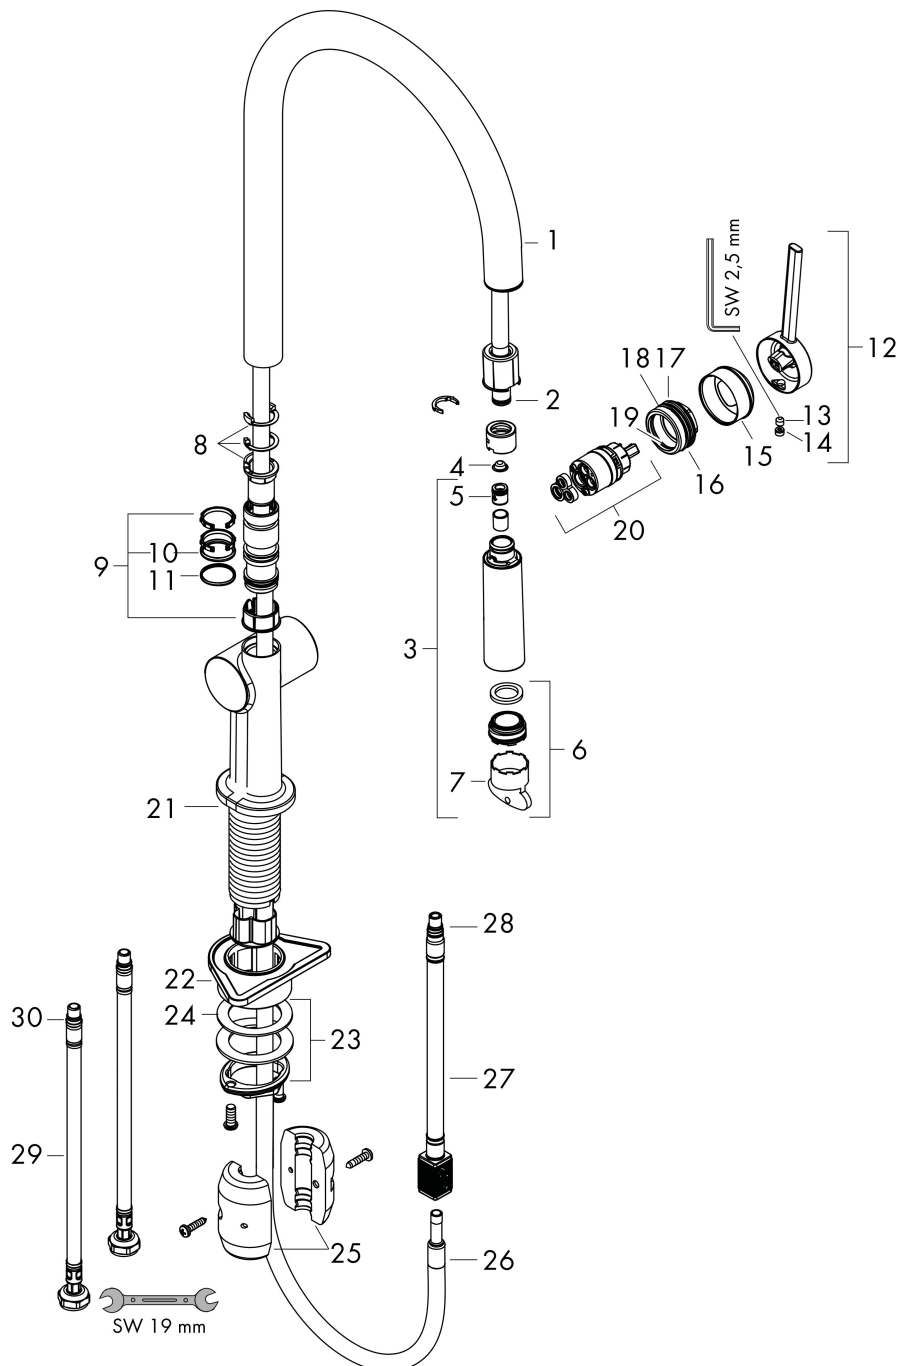

Maat tekeningen

Technologie

Straalsoorten

Certificaat

Merk hansgrohe
 Artikelnaam **Talis M54** ééngreeps keukenmengkraan 210 met uittrekbare uitloop
 Art.nr. 72802000
 Oppervlakte chroom
 Netto prijs 342,10 EUR

Stroomschema

Merk	hansgrohe
Artikelnaam	Talis M54 ééngreeps keukenmengkraan 210 met uittrekbare uitloop
Art.nr.	72802000
Oppervlakte	chromoem
Netto prijs	342,10 EUR

Explosietekening voor bouwjaar: >12/19

Merk	hansgrohe
Artikelnaam	Talis M54 ééngreeps keukenmengkraan 210 met uittrekbare uitloop
Art.nr.	72802000
Oppervlakte	chrom
Netto prijs	342,10 EUR

Onderdelen voor bouwjaar: >12/19

Pos	Beschrijving	Art.nr.	Prijs
1	uitloop compl.	93739000	64,30
2	O-ring 8x2	98112000	3,00
3	vuistdouche	93747000	52,00
4	zeef	98516000	4,80
5	terugslagklep DW 10	96456000	7,70
6	straalschijf	93833000	4,80
7	montagesleutel	95158000	4,80
8	aanslagringset (60° / 110° / 150°)	94911000	12,70
9	stelringset	98365000	7,70
10	O-ring 19x2	98426000	3,00
11	O-ring 20x1,5	98197000	3,00
12	greep	93736000	32,70
13	inbusschroef M5x5	98446000	3,00
14	greepstop	93735610	7,70
15	afdekkap	93737000	32,70
16	moer	93738000	40,60
17	O-ring 25x1,5	98146000	4,80
18	O-ring 30x1,5	98433000	3,00
19	O-ring 29x2	98391000	3,00
20	kardoes compl.	93740000	78,40
21	O-ring 35x3	98052000	3,00
22	bevestigingsmateriaal	97523000	4,80
23	schachtbevestigingsset compl. (Ø 34)	95049000	12,70
24	stelring	97548000	3,00
25	gewicht	92500000	32,70
26	slang	93745000	64,30
27	slang	93744000	40,60
28	O-ring 7x1,5	98422000	3,00
29	aansluitslang 900 mm M8x0,75 G3/8	93746000	32,70
30	O-ring 6,6x1,6	93019000	3,00