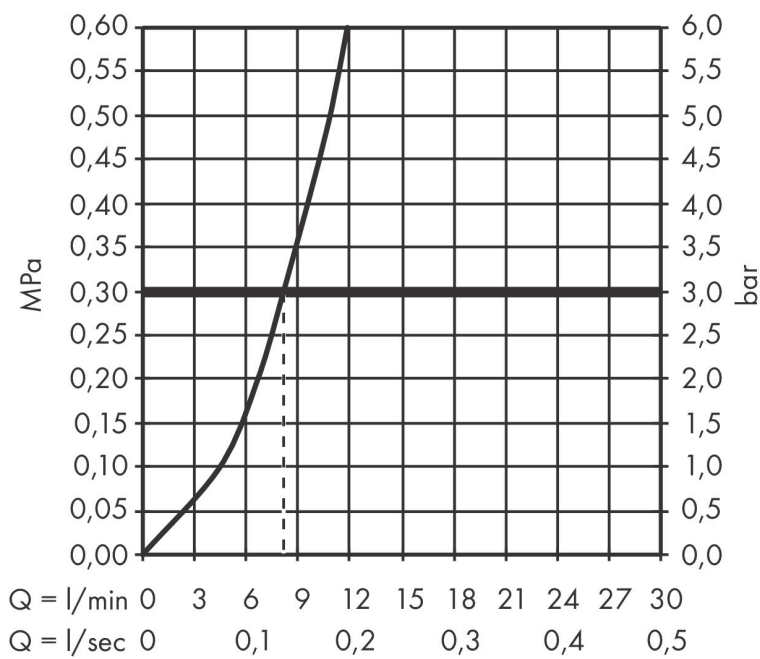

Merk hansgrohe
 Artikelnaam **Talis M54** ééngreeps keukenmengkraan 210 met uittrekbare uitloop
 Art.nr. 72802000
 Oppervlakte chroom
 Netto prijs 342,10 EUR

Product foto

Kenmerken

- draaibereik verstelbaar in vier stappen 60°, 110°, 150° of 360°
- normale straal
- maximale doorstroomhoeveelheid bij 3 bar: 7 l/min
- keramisch kardoos
- eenvoudige montage dankzij de G 3/8 flexibele aansluitslangen
- verlengstuk lengte tot 50 cm
- boren van een kraangat Ø 35 vereist

Maat tekeningen

Technologie

Straalsoorten

Certificaat

Merk hansgrohe
 Artikelnaam **Talis M54** ééngreeps keukenmengkraan 210 met uittrekbare uitloop
 Art.nr. 72802000
 Oppervlakte chroom
 Netto prijs 342,10 EUR

Stroomschema

Merk	hansgrohe
Artikelnaam	Talis M54 ééngreeps keukenmengkraan 210 met uittrekbare uitloop
Art.nr.	72802000
Oppervlakte	chromoem
Netto prijs	342,10 EUR

Explosietekening voor bouwjaar: >12/19