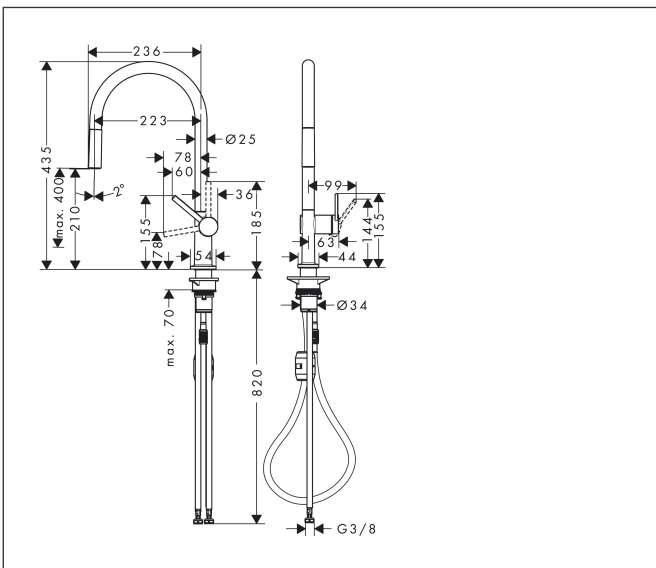

Merk hansgrohe
 Artikelnaam **Talis M54** ééngreeps keukenmengkraan 210 met uittrekbare uitloop
 Art.nr. 72802000
 Oppervlakte chroom
 Netto prijs 342,10 EUR

Product foto

Kenmerken

- draaibereik verstelbaar in vier stappen 60°, 110°, 150° of 360°
- normale straal
- maximale doorstroomhoeveelheid bij 3 bar: 7 l/min
- keramisch kardoos
- eenvoudige montage dankzij de G 3/8 flexibele aansluitslangen
- verlengstuk lengte tot 50 cm
- boren van een kraangat Ø 35 vereist

Maat tekeningen

Technologie

Straalsoorten

Certificaat

Merk hansgrohe
 Artikelnaam **Talis M54** ééngreeps keukenmengkraan 210 met uittrekbare uitloop
 Art.nr. 72802000
 Oppervlakte chroom
 Netto prijs 342,10 EUR

Stroomschema

Merk	hansgrohe
Artikelnaam	Talis M54 ééngreeps keukenmengkraan 210 met uittrekbare uitloop
Art.nr.	72802000
Oppervlakte	chromoem
Netto prijs	342,10 EUR

Explosietekening voor bouwjaar: >12/19