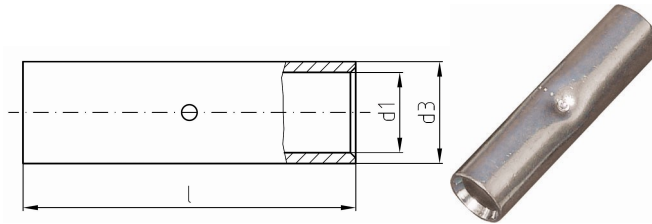

intercable

Datasheet Kabelschoen 6mm²

Artikelnummer	ICR6V
Doorsnede Kabel	6mm ²
Gatmaat	M
Materiaal	CU-HCP 99,95% vlgns DIN EN 13600
Afwerking	Galvanisch vertind

Maten:

D1	3.5mm
D3	6.5mm
L	25mm
Gewicht	0.52 kg/100