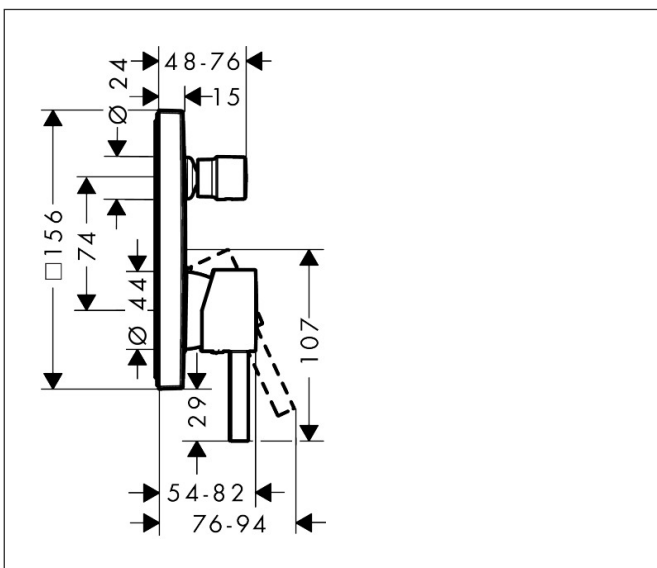

## Kenmerken

- doorstroomhoeveelheid bovenste uitloop: 21 l/min
- waterdoorstroom onderuitgang: 29 l/min
- maximale doorstroomhoeveelheid bij 3 bar: 29 l/min
- temperatuurbegrenzing instelbaar
- omstelling met automatische reset
- aansluiting: inbouwdeel
- wandmontage

## Maat tekeningen