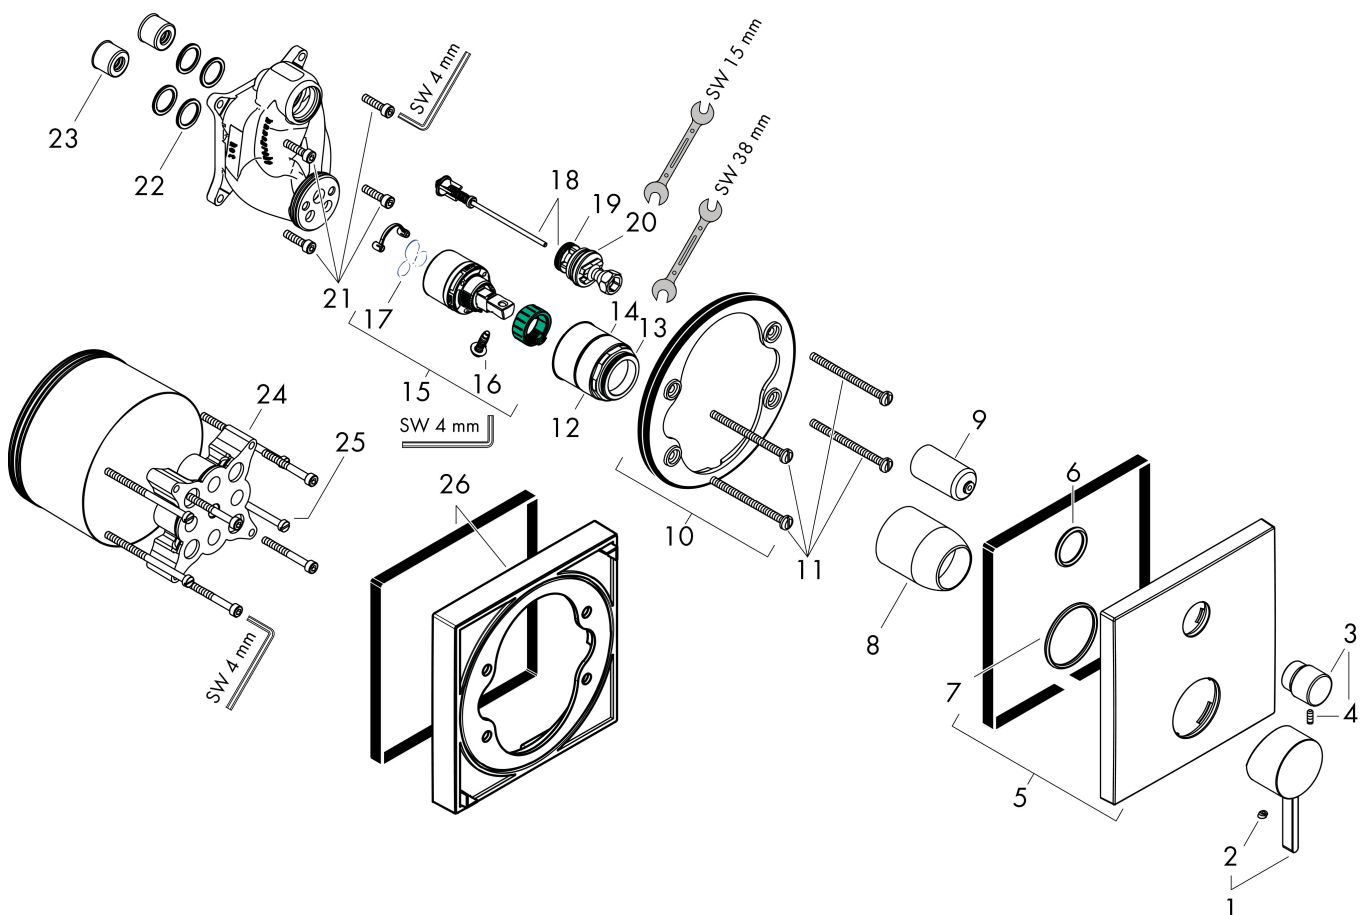

Merk	hansgrohe
Artikelnaam	Finoris ééngreeps badmengkraan inbouw
Art.nr.	76415700
Oppervlakte	mat wit
Netto prijs	316,71 EUR

Explosietekening voor bouwjaar: >06/21