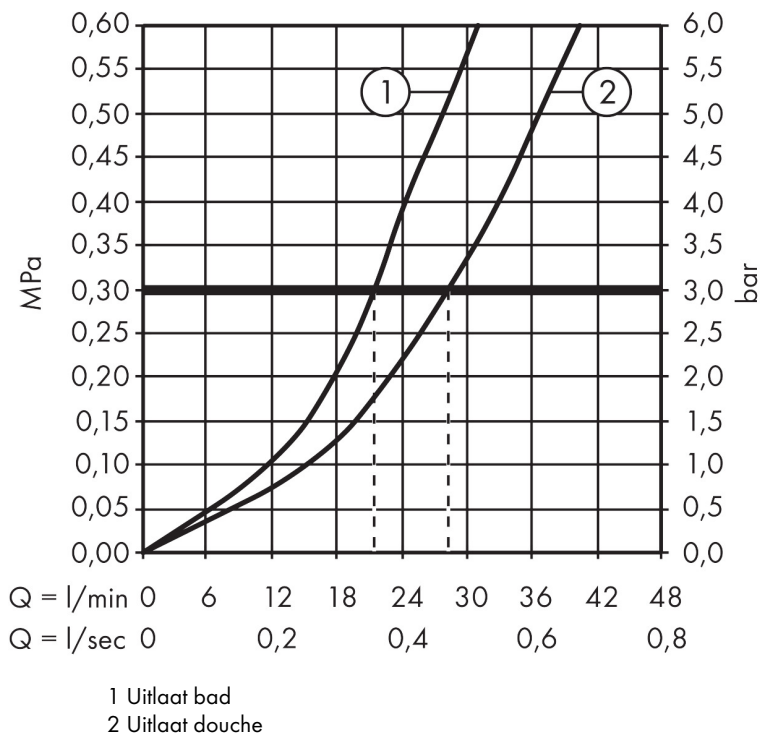

Merk hansgrohe
Artikelnaam **Finoris** ééngreeps badmengkraan inbouw
Art.nr. 76415700
Oppervlakte mat wit
Netto prijs 316,71 EUR

Stroomschema