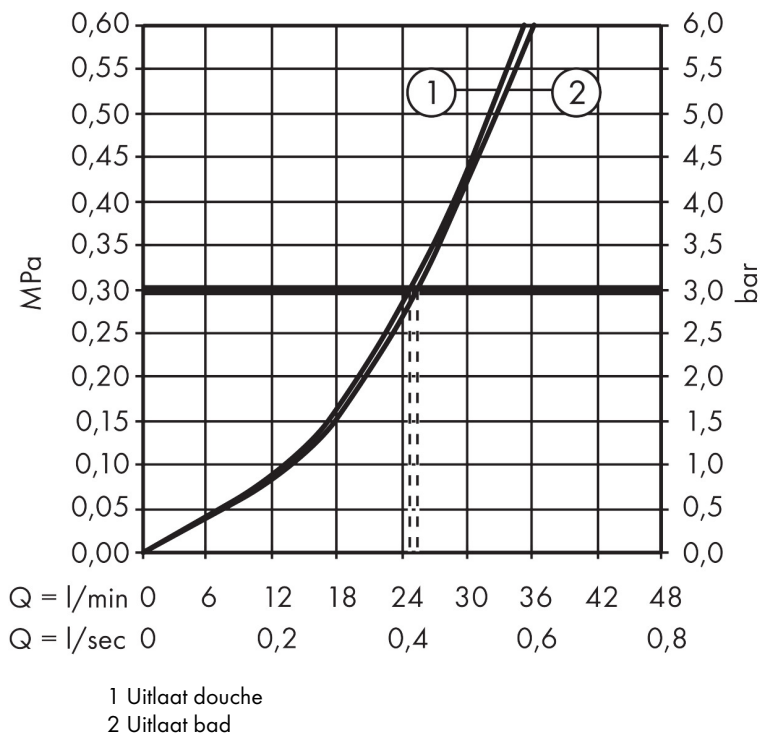

Merk hansgrohe
 Artikelnaam **Finoris** ééngreeps badmengkraan inbouw met zekerheidscombinatie
 Art.nr. 76416000
 Oppervlakte chroom
 Netto prijs 348,45 EUR

Product foto

Kenmerken

- maximale doorstroomhoeveelheid bij 3 bar: 25 l/min
- keramisch kardoos
- temperatuurbegrenzing instelbaar
- omstelling met automatische reset
- aansluiting: inbouwdeel
- wandmontage

Maat tekeningen

Certificaat

Merk hansgrohe
 Artikelnaam **Finoris** ééngreeps badmengkraan inbouw met zekerheidscombinatie
 Art.nr. 76416000
 Oppervlakte chroom
 Netto prijs 348,45 EUR

Stroomschema

| | |
|-------------|---|
| Merk | hansgrohe |
| Artikelnaam | Finoris ééngreeps badmengkraan inbouw met zekerheidscombinatie |
| Art.nr. | 76416000 |
| Oppervlakte | chrom |
| Netto prijs | 348,45 EUR |