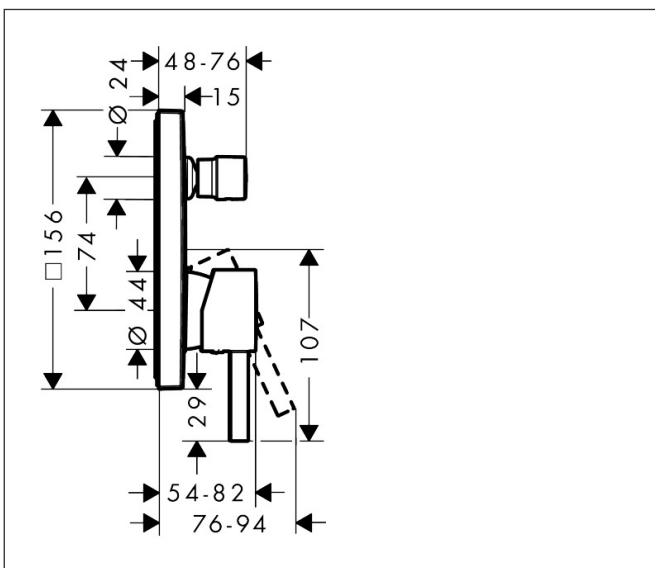

Merk hansgrohe
 Artikelnaam **Finoris** ééngreeps badmengkraan inbouw met zekerheidscombinatie
 Art.nr. 76416000
 Oppervlakte chroom
 Netto prijs 348,45 EUR

Product foto

Kenmerken

- maximale doorstroomhoeveelheid bij 3 bar: 25 l/min
- keramisch kardoos
- temperatuurbegrenzing instelbaar
- omstelling met automatische reset
- aansluiting: inbouwdeel
- wandmontage

Maat tekeningen

Certificaat

Merk hansgrohe
 Artikelnaam **Finoris** ééngreeps badmengkraan inbouw met zekerheidscombinatie
 Art.nr. 76416000
 Oppervlakte chroom
 Netto prijs 348,45 EUR

Stroomschema

| | |
|-------------|---|
| Merk | hansgrohe |
| Artikelnaam | Finoris ééngreeps badmengkraan inbouw met zekerheidscombinatie |
| Art.nr. | 76416000 |
| Oppervlakte | chrom |
| Netto prijs | 348,45 EUR |

Explosietekening voor bouwjaar: >06/21

| | |
|-------------|---|
| Merk | hansgrohe |
| Artikelnaam | Finoris ééngreeps badmengkraan inbouw met zekerheidscombinatie |
| Art.nr. | 76416000 |
| Oppervlakte | chrom |
| Netto prijs | 348,45 EUR |