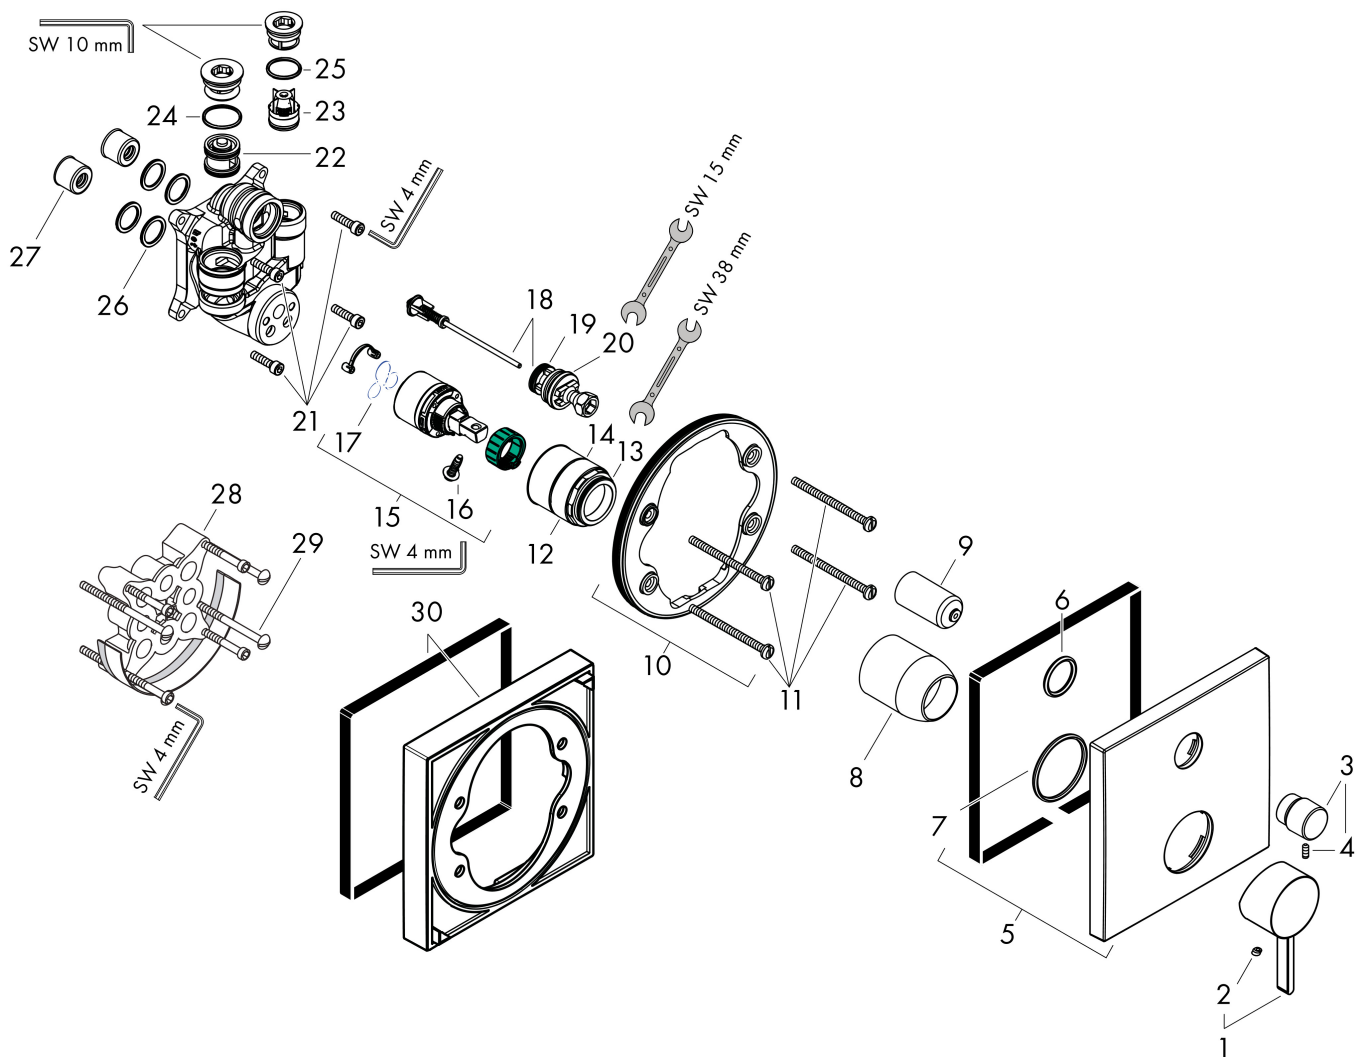

Merk hansgrohe
 Artikelnaam **Finoris** ééngreeps badmengkraan inbouw met zekerheidscombinatie
 Art.nr. 76416000
 Oppervlakte chroom
 Netto prijs 348,45 EUR

Product foto

Kenmerken

- maximale doorstroomhoeveelheid bij 3 bar: 25 l/min
- keramisch kardoos
- temperatuurbegrenzing instelbaar
- omstelling met automatische reset
- aansluiting: inbouwdeel
- wandmontage

Maat tekeningen

Certificaat

Merk hansgrohe
 Artikelnaam **Finoris** ééngreeps badmengkraan inbouw met zekerheidscombinatie
 Art.nr. 76416000
 Oppervlakte chroom
 Netto prijs 348,45 EUR

Stroomschema

| | |
|-------------|---|
| Merk | hansgrohe |
| Artikelnaam | Finoris ééngreeps badmengkraan inbouw met zekerheidscombinatie |
| Art.nr. | 76416000 |
| Oppervlakte | chrom |
| Netto prijs | 348,45 EUR |

Explosietekening voor bouwjaar: >06/21

| | |
|-------------|---|
| Merk | hansgrohe |
| Artikelnaam | Finoris ééngreeps badmengkraan inbouw met zekerheidscombinatie |
| Art.nr. | 76416000 |
| Oppervlakte | chrom |
| Netto prijs | 348,45 EUR |