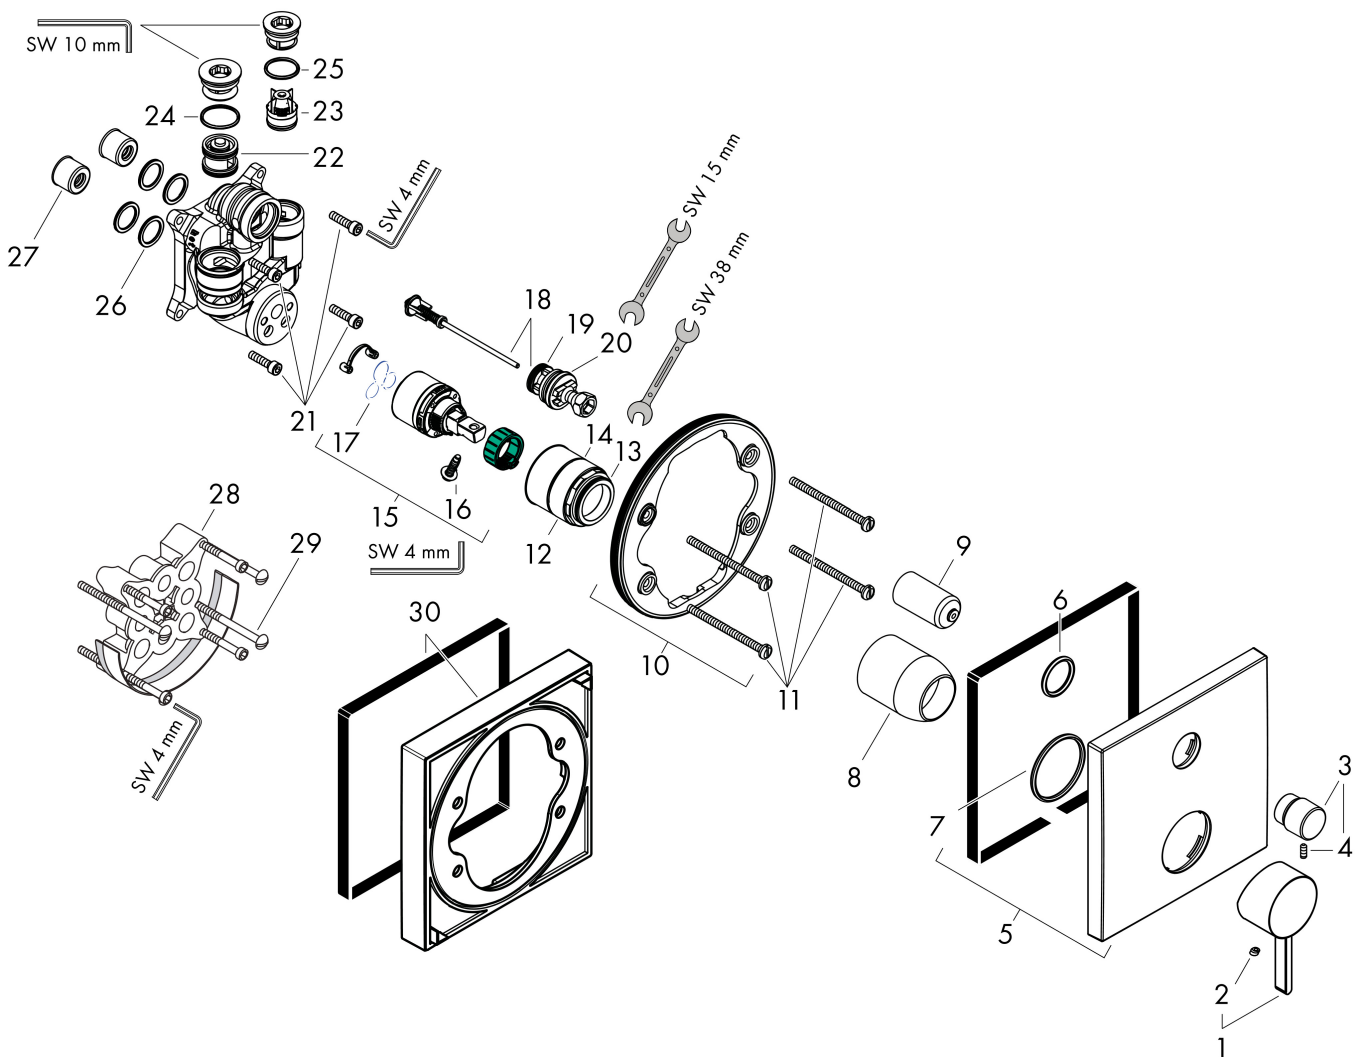

Merk hansgrohe
 Artikelnaam **Finoris** ééngreeps badmengkraan inbouw met zekerheidscombinatie
 Art.nr. 76416670
 Oppervlakte mat zwart
 Netto prijs 487,85 EUR

Product foto

Kenmerken

- maximale doorstroomhoeveelheid bij 3 bar: 25 l/min
- keramisch kardoos
- temperatuurbegrenzing instelbaar
- omstelling met automatische reset
- aansluiting: inbouwdeel
- wandmontage

Maat tekeningen

Certificaat

Merk hansgrohe
 Artikelnaam **Finoris** ééngreeps badmengkraan inbouw met zekerheidscombinatie
 Art.nr. 76416670
 Oppervlakte mat zwart
 Netto prijs 487,85 EUR

Stroomschema

Merk	hansgrohe
Artikelnaam	Finoris ééngreeps badmengkraan inbouw met zekerheidscombinatie
Art.nr.	76416670
Oppervlakte	mat zwart
Netto prijs	487,85 EUR

Explosietekening voor bouwjaar: >06/21

Merk	hansgrohe
Artikelnaam	Finoris ééngreeps badmengkraan inbouw met zekerheidscombinatie
Art.nr.	76416670
Oppervlakte	mat zwart
Netto prijs	487,85 EUR

Onderdelen voor bouwjaar: >06/21

Pos	Beschrijving	Art.nr.	Prijs
1	greep	94298670	63,34
2	greepstop	96338000	3,12
3	trekknop	98795670	63,34
4	inbusschroef M4x10	97667000	3,12
5	rozet 155 / 155 mm	94302670	100,36
6	O-ring 43x3	98418000	3,12
7	O-ring 23x3	98142000	3,12
8	huls	98790670	40,14
9	omstelhuls	98794670	40,14
10	rozetdrager	98793000	34,01
11	drager-schroef-set	96454000	8,01
12	moer	98796000	34,01
13	O-ring 30x1,5	98433000	3,12
14	O-ring 39x1,5	98400000	3,12
15	kardoes compl.	92730000	54,08
16	borgschroef	95140000	4,99
17	dichting	95008000	8,01
18	omstelling compl.	95014000	54,08
19	O-ring 16x2,3	98207000	3,12
20	O-ring 20x2,5	92602000	4,99
21	schroef-set	96525000	8,01
22	beluchter	96753000	13,21
23	terugslagklep	96655000	10,82
24	O-Ring 22x2	98185000	3,12
25	O-ring 19x2	98426000	3,12
26	O-ring 16x2	98133000	3,12
27	slagdemper	94073000	21,22
28	verlengset 25 mm	13595000	56,64
29	drager-schroef-set	97747000	3,12
30	verlengset 22 mm	13593670	82,17
a	Basisset	01800180	153,75