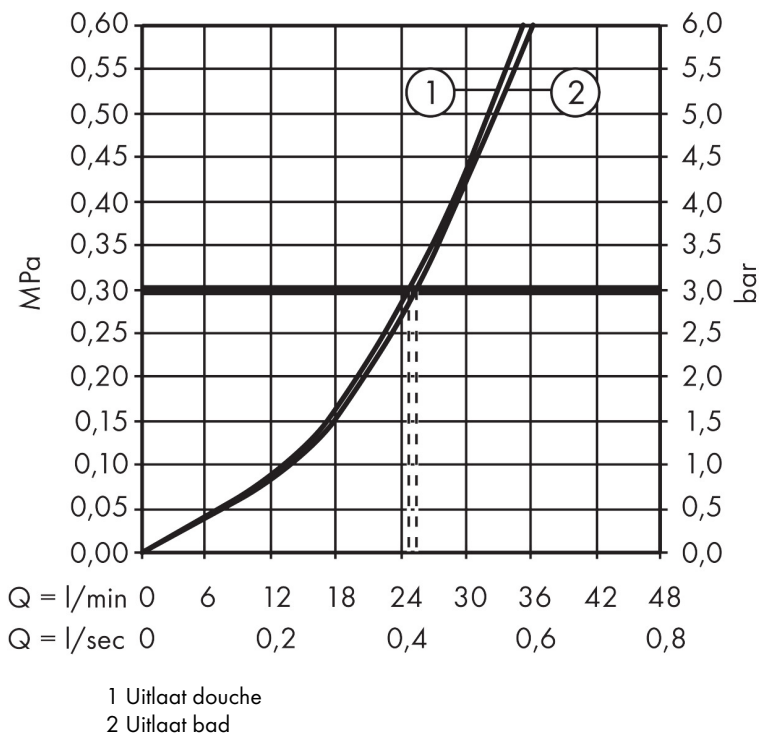

Merk hansgrohe
 Artikelnaam **Finoris** ééngreeps badmengkraan inbouw met zekerheidscombinatie
 Art.nr. 76416670
 Oppervlakte mat zwart
 Netto prijs 487,85 EUR

Product foto

Kenmerken

- maximale doorstroomhoeveelheid bij 3 bar: 25 l/min
- keramisch kardoos
- temperatuurbegrenzing instelbaar
- omstelling met automatische reset
- aansluiting: inbouwdeel
- wandmontage

Maat tekeningen

Certificaat

Merk hansgrohe
 Artikelnaam **Finoris** ééngreeps badmengkraan inbouw met zekerheidscombinatie
 Art.nr. 76416670
 Oppervlakte mat zwart
 Netto prijs 487,85 EUR

Stroomschema

Merk	hansgrohe
Artikelnaam	Finoris ééngreeps badmengkraan inbouw met zekerheidscombinatie
Art.nr.	76416670
Oppervlakte	mat zwart
Netto prijs	487,85 EUR