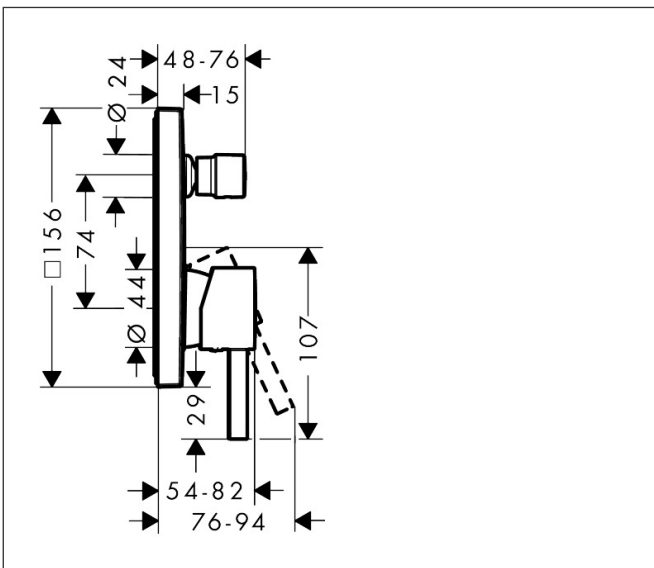

Merk hansgrohe
 Artikelnaam **Finoris** ééngreeps badmengkraan inbouw met zekerheidscombinatie
 Art.nr. 76416670
 Oppervlakte mat zwart
 Netto prijs 487,85 EUR

Product foto

Kenmerken

- maximale doorstroomhoeveelheid bij 3 bar: 25 l/min
- keramisch kardoos
- temperatuurbegrenzing instelbaar
- omstelling met automatische reset
- aansluiting: inbouwdeel
- wandmontage

Maat tekeningen

Certificaat

Merk hansgrohe
 Artikelnaam **Finoris** ééngreeps badmengkraan inbouw met zekerheidscombinatie
 Art.nr. 76416670
 Oppervlakte mat zwart
 Netto prijs 487,85 EUR

Stroomschema

Merk	hansgrohe
Artikelnaam	Finoris ééngreeps badmengkraan inbouw met zekerheidscombinatie
Art.nr.	76416670
Oppervlakte	mat zwart
Netto prijs	487,85 EUR

Explosietekening voor bouwjaar: >06/21

Merk	hansgrohe
Artikelnaam	Finoris ééngreeps badmengkraan inbouw met zekerheidscombinatie
Art.nr.	76416670
Oppervlakte	mat zwart
Netto prijs	487,85 EUR

Onderdelen voor bouwjaar: >06/21

Pos	Beschrijving	Art.nr.	Prijs
1	greep	94298670	63,34
2	greepstop	96338000	3,12
3	trekknop	98795670	63,34
4	inbusschroef M4x10	97667000	3,12
5	rozet 155 / 155 mm	94302670	100,36
6	O-ring 43x3	98418000	3,12
7	O-ring 23x3	98142000	3,12
8	huls	98790670	40,14
9	omstelhuls	98794670	40,14
10	rozetdrager	98793000	34,01
11	drager-schroef-set	96454000	8,01
12	moer	98796000	34,01
13	O-ring 30x1,5	98433000	3,12
14	O-ring 39x1,5	98400000	3,12
15	kardoes compl.	92730000	54,08
16	borgschroef	95140000	4,99
17	dichting	95008000	8,01
18	omstelling compl.	95014000	54,08
19	O-ring 16x2,3	98207000	3,12
20	O-ring 20x2,5	92602000	4,99
21	schroef-set	96525000	8,01
22	beluchter	96753000	13,21
23	terugslagklep	96655000	10,82
24	O-Ring 22x2	98185000	3,12
25	O-ring 19x2	98426000	3,12
26	O-ring 16x2	98133000	3,12
27	slagdemper	94073000	21,22
28	verlengset 25 mm	13595000	56,64
29	drager-schroef-set	97747000	3,12
30	verlengset 22 mm	13593670	82,17
a	Basisset	01800180	153,75