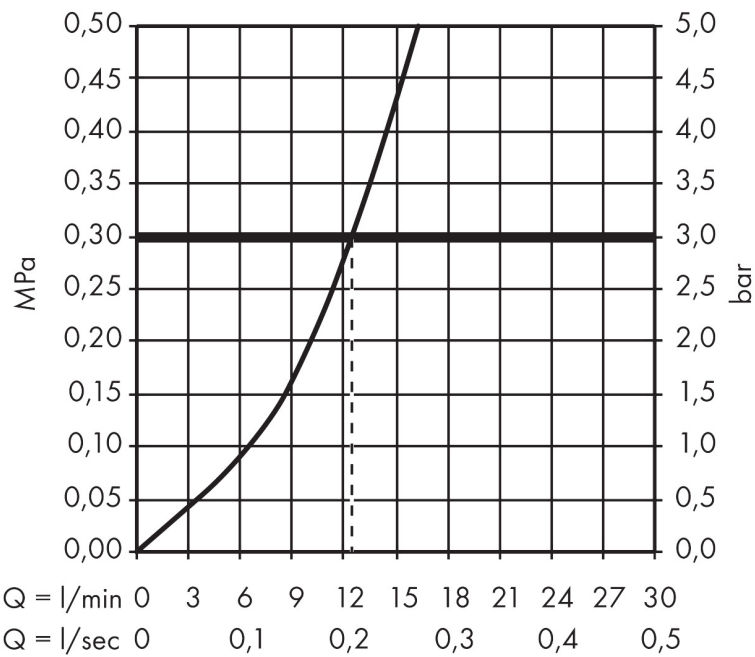

Merk hansgrohe
Artikelnaam **Logis M31** tweegreeps keukenmengkraan 220
Art.nr. 71280000
Oppervlakte chroom
Netto prijs 147,48 EUR

Stroomschema