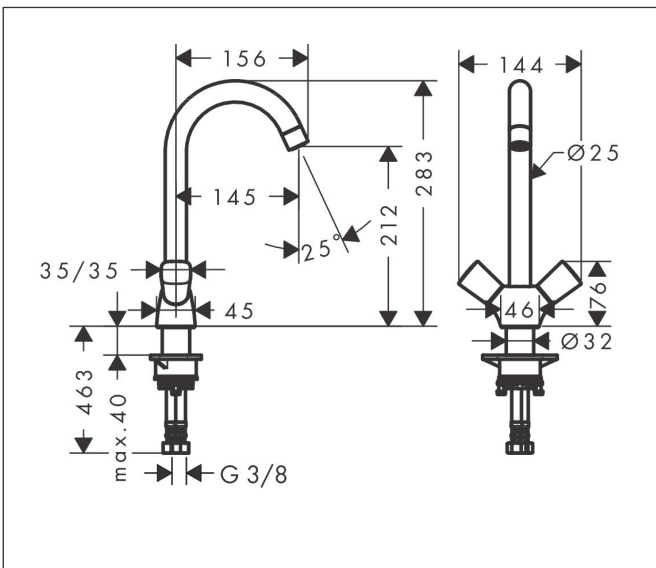

| | |
|-------------|---|
| Merk | hansgrohe |
| Artikelnaam | Logis M31 tweegreeps keukenmengkraan 220 |
| Art.nr. | 71280000 |
| Oppervlakte | chrom |
| Netto prijs | 147,48 EUR |

Product foto

Maat tekeningen

Kenmerken

- draaibereik 110°, 150° of 360°, instelbaar in 3 standen
- normale straal
- maximale doorstroomhoeveelheid bij 3 bar: 12 l/min
- keramische kranen warm/koud 90°
- eenvoudige montage dankzij de G 3/8 flexibele aansluitlangen

Explosietekening voor bouwjaar: >01/15

Merk hansgrohe
 Artikelnaam **Logis M31** tweegreeps keukenmengkraan 220
 Art.nr. 71280000
 Oppervlakte chroom
 Netto prijs 147,48 EUR

Onderdelen voor bouwjaar: >01/15

| Pos | Beschrijving | Art.nr. | Prijs |
|-----|--------------------------------------|----------|-------|
| 1 | uitloop compl. | 92223000 | 78,40 |
| 2 | perlator M22x1 (15 l/min) | 92368000 | 20,40 |
| 3 | schroef | 97662000 | 7,70 |
| 4 | O-Ring 14x2,5 | 98189000 | 3,00 |
| 5 | axialring | 97558000 | 3,00 |
| 6 | O-ring 12x2 | 98214000 | 3,00 |
| 7 | aanslagringset (110° / 150°) | 98486000 | 12,70 |
| 8 | greep | 92221000 | 40,60 |
| 9 | greepadapter m. schroef | 94184000 | 4,80 |
| 10 | kleurringset, koud / warm | 92225000 | 4,80 |
| 11 | bovendeel rechts sluitend | 94009000 | 32,70 |
| 12 | vlakdichting | 98749000 | 4,80 |
| 13 | bevestigingsmateriaal | 97523000 | 4,80 |
| 14 | schachtbevestigingsset compl. (Ø 32) | 13961000 | 20,40 |
| 15 | stelring | 97548000 | 3,00 |
| 16 | aansluitslang 600 mm M8x0,75 G3/8 | 96556000 | 20,40 |
| 17 | O-ring 7x1,5 | 98422000 | 3,00 |
| a | schachtverlenging | 13898000 | 64,30 |