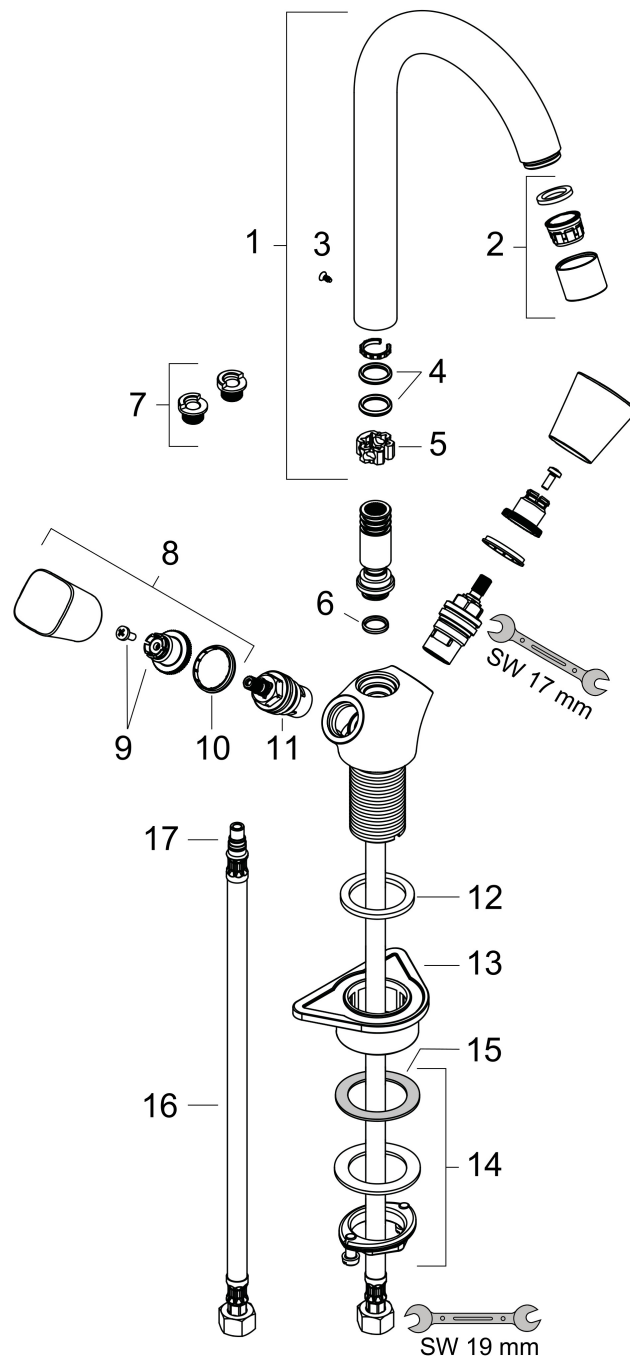

Kenmerken

- draaibereik 110°, 150° of 360°, instelbaar in 3 standen
- normale straal
- maximale doorstroomhoeveelheid bij 3 bar: 12 l/min
- keramische kranen warm/koud 90°
- eenvoudige montage dankzij de G 3/8 flexibele aansluitlangen

Technologie

Straalsoorten

Certificaat

Merk hansgrohe
 Artikelnaam **Logis M31** tweegreeps keukenmengkraan 220
 Art.nr. 71280000
 Oppervlakte chroom
 Netto prijs 147,48 EUR

Stroomschema

Merk hansgrohe
 Artikelnaam **Logis M31** tweegreeps keukenmengkraan 220
 Art.nr. 71280000
 Oppervlakte chroom
 Netto prijs 147,48 EUR

Explosietekening voor bouwjaar: >01/15

Merk hansgrohe
 Artikelnaam **Logis M31** tweegreeps keukenmengkraan 220
 Art.nr. 71280000
 Oppervlakte chroom
 Netto prijs 147,48 EUR

Onderdelen voor bouwjaar: >01/15

| Pos | Beschrijving | Art.nr. | Prijs |
|-----|--------------------------------------|----------|-------|
| 1 | uitloop compl. | 92223000 | 78,40 |
| 2 | perlator M22x1 (15 l/min) | 92368000 | 20,40 |
| 3 | schroef | 97662000 | 7,70 |
| 4 | O-Ring 14x2,5 | 98189000 | 3,00 |
| 5 | axialring | 97558000 | 3,00 |
| 6 | O-ring 12x2 | 98214000 | 3,00 |
| 7 | aanslagringset (110° / 150°) | 98486000 | 12,70 |
| 8 | greep | 92221000 | 40,60 |
| 9 | greepadapter m. schroef | 94184000 | 4,80 |
| 10 | kleurringset, koud / warm | 92225000 | 4,80 |
| 11 | bovendeel rechts sluitend | 94009000 | 32,70 |
| 12 | vlakdichting | 98749000 | 4,80 |
| 13 | bevestigingsmateriaal | 97523000 | 4,80 |
| 14 | schachtbevestigingsset compl. (Ø 32) | 13961000 | 20,40 |
| 15 | stelring | 97548000 | 3,00 |
| 16 | aansluitslang 600 mm M8x0,75 G3/8 | 96556000 | 20,40 |
| 17 | O-ring 7x1,5 | 98422000 | 3,00 |
| a | schachtverlenging | 13898000 | 64,30 |