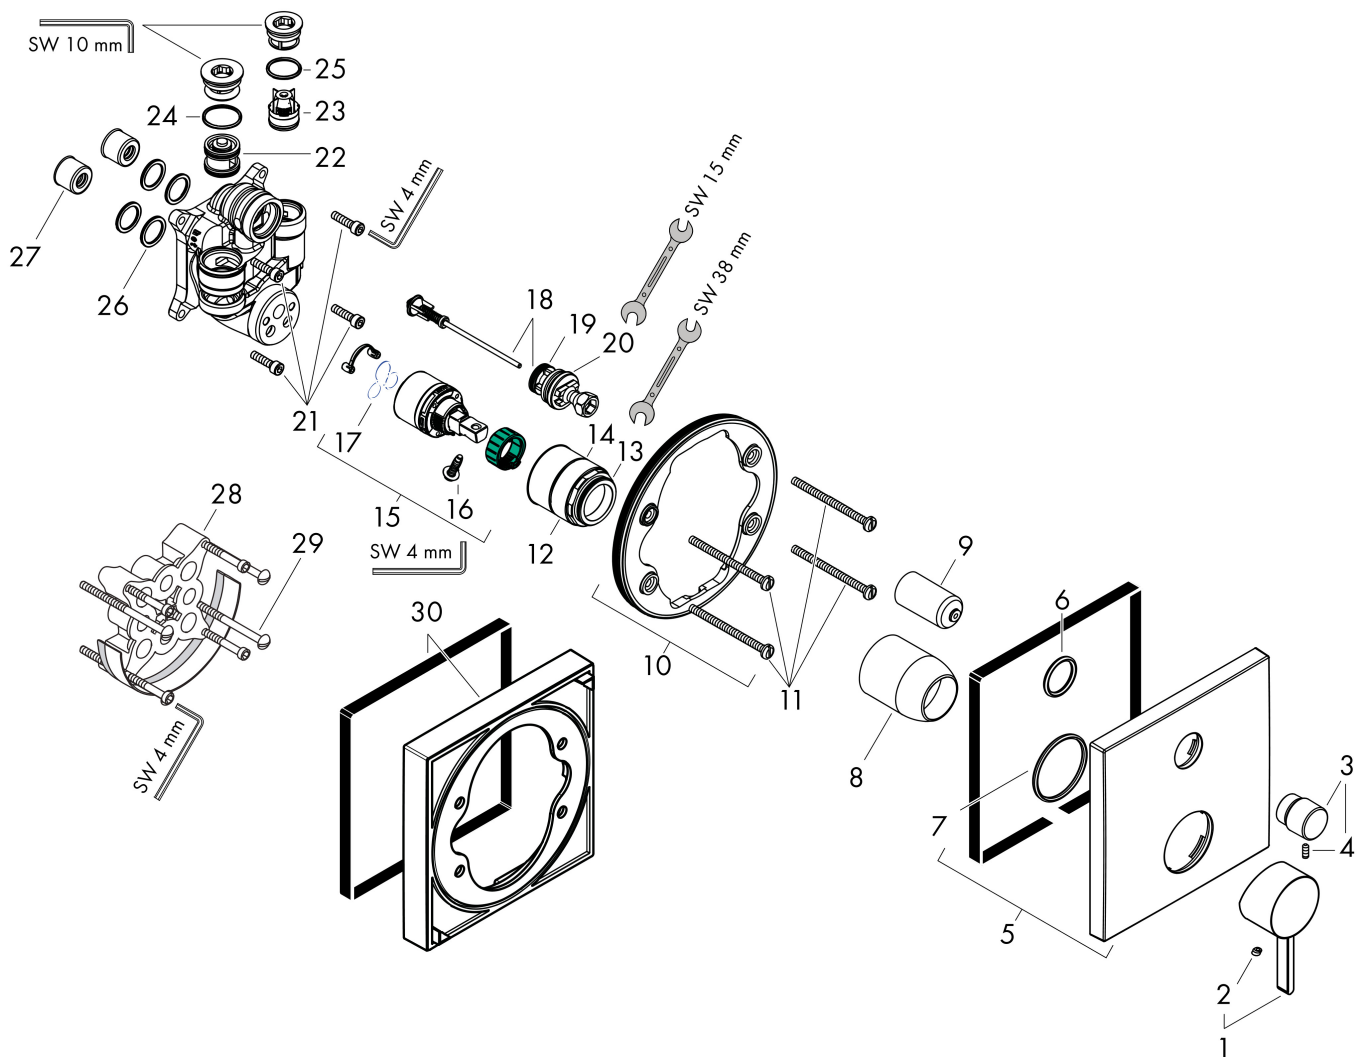

Merk hansgrohe
 Artikelnaam **Finoris** ééngreeps badmengkraan inbouw met zekerheidscombinatie
 Art.nr. 76416700
 Oppervlakte mat wit
 Netto prijs 487,85 EUR

reddot winner 2021

Product foto

Kenmerken

- maximale doorstroomhoeveelheid bij 3 bar: 25 l/min
- keramisch kardoos
- temperatuurbegrenzing instelbaar
- omstelling met automatische reset
- aansluiting: inbouwdeel
- wandmontage

Maat tekeningen

Certificaat

Merk hansgrohe
 Artikelnaam **Finoris** ééngreeps badmengkraan inbouw met zekerheidscombinatie
 Art.nr. 76416700
 Oppervlakte mat wit
 Netto prijs 487,85 EUR

Stroomschema

Merk	hansgrohe
Artikelnaam	Finoris ééngreeps badmengkraan inbouw met zekerheidscombinatie
Art.nr.	76416700
Oppervlakte	mat wit
Netto prijs	487,85 EUR

Explosietekening voor bouwjaar: >07/21

Merk	hansgrohe
Artikelnaam	Finoris ééngreeps badmengkraan inbouw met zekerheidscombinatie
Art.nr.	76416700
Oppervlakte	mat wit
Netto prijs	487,85 EUR

Onderdelen voor bouwjaar: >07/21

Pos	Beschrijving	Art.nr.	Prijs
1	greep	94298700	63,34
2	greepstop	96338000	3,12
3	trekknop	98795700	63,34
4	inbusschroef M4x10	97667000	3,12
5	rozet 155 / 155 mm	94302700	100,36
6	O-ring 43x3	98418000	3,12
7	O-ring 23x3	98142000	3,12
8	huls	98790700	40,14
9	omstelhuls	98794700	40,14
10	rozetdrager	98793000	34,01
11	drager-schroef-set	96454000	8,01
12	moer	98796000	34,01
13	O-ring 30x1,5	98433000	3,12
14	O-ring 39x1,5	98400000	3,12
15	kardoes compl.	92730000	54,08
16	borgschroef	95140000	4,99
17	dichting	95008000	8,01
18	omstelling compl.	95014000	54,08
19	O-ring 16x2,3	98207000	3,12
20	O-ring 20x2,5	92602000	4,99
21	schroef-set	96525000	8,01
22	beluchter	96753000	13,21
23	terugslagklep	96655000	10,82
24	O-Ring 22x2	98185000	3,12
25	O-ring 19x2	98426000	3,12
26	O-ring 16x2	98133000	3,12
27	slagdemper	94073000	21,22
28	verlengset 25 mm	13595000	56,64
29	drager-schroef-set	97747000	3,12
30	verlengset 22 mm	13593700	82,17
a	Basisset	01800180	153,75