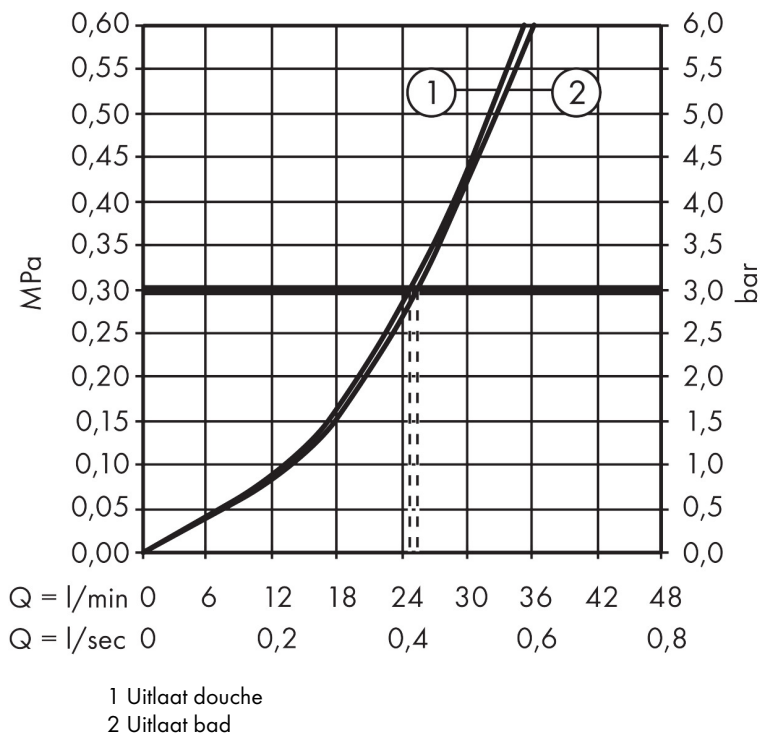

Merk hansgrohe
 Artikelnaam **Finoris** ééngreeps badmengkraan inbouw met zekerheidscombinatie
 Art.nr. 76416700
 Oppervlakte mat wit
 Netto prijs 487,85 EUR

reddot winner 2021

Product foto

Kenmerken

- maximale doorstroomhoeveelheid bij 3 bar: 25 l/min
- keramisch kardoos
- temperatuurbegrenzing instelbaar
- omstelling met automatische reset
- aansluiting: inbouwdeel
- wandmontage

Maat tekeningen

Certificaat

Merk hansgrohe
 Artikelnaam **Finoris** ééngreeps badmengkraan inbouw met zekerheidscombinatie
 Art.nr. 76416700
 Oppervlakte mat wit
 Netto prijs 487,85 EUR

Stroomschema

Merk	hansgrohe
Artikelnaam	Finoris ééngreeps badmengkraan inbouw met zekerheidscombinatie
Art.nr.	76416700
Oppervlakte	mat wit
Netto prijs	487,85 EUR