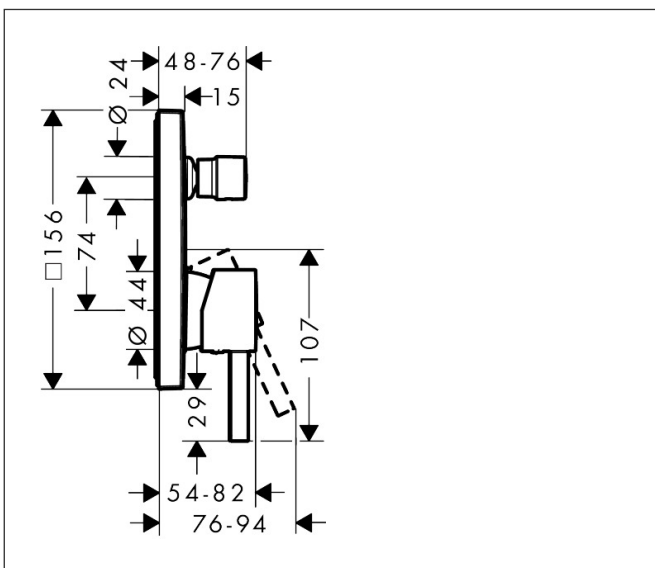

Merk hansgrohe
 Artikelnaam **Finoris** ééngreeps badmengkraan inbouw met zekerheidscombinatie
 Art.nr. 76416700
 Oppervlakte mat wit
 Netto prijs 487,85 EUR

reddot winner 2021

Product foto

Kenmerken

- maximale doorstroomhoeveelheid bij 3 bar: 25 l/min
- keramisch kardoos
- temperatuurbegrenzing instelbaar
- omstelling met automatische reset
- aansluiting: inbouwdeel
- wandmontage

Maat tekeningen

Certificaat

Merk hansgrohe
 Artikelnaam **Finoris** ééngreeps badmengkraan inbouw met zekerheidscombinatie
 Art.nr. 76416700
 Oppervlakte mat wit
 Netto prijs 487,85 EUR

Stroomschema

Merk	hansgrohe
Artikelnaam	Finoris ééngreeps badmengkraan inbouw met zekerheidscombinatie
Art.nr.	76416700
Oppervlakte	mat wit
Netto prijs	487,85 EUR

Explosietekening voor bouwjaar: >07/21

Merk	hansgrohe
Artikelnaam	Finoris ééngreeps badmengkraan inbouw met zekerheidscombinatie
Art.nr.	76416700
Oppervlakte	mat wit
Netto prijs	487,85 EUR

Onderdelen voor bouwjaar: >07/21

Pos	Beschrijving	Art.nr.	Prijs
1	greep	94298700	63,34
2	greepstop	96338000	3,12
3	trekknop	98795700	63,34
4	inbusschroef M4x10	97667000	3,12
5	rozet 155 / 155 mm	94302700	100,36
6	O-ring 43x3	98418000	3,12
7	O-ring 23x3	98142000	3,12
8	huls	98790700	40,14
9	omstelhuls	98794700	40,14
10	rozetdrager	98793000	34,01
11	drager-schroef-set	96454000	8,01
12	moer	98796000	34,01
13	O-ring 30x1,5	98433000	3,12
14	O-ring 39x1,5	98400000	3,12
15	kardoes compl.	92730000	54,08
16	borgschroef	95140000	4,99
17	dichting	95008000	8,01
18	omstelling compl.	95014000	54,08
19	O-ring 16x2,3	98207000	3,12
20	O-ring 20x2,5	92602000	4,99
21	schroef-set	96525000	8,01
22	beluchter	96753000	13,21
23	terugslagklep	96655000	10,82
24	O-Ring 22x2	98185000	3,12
25	O-ring 19x2	98426000	3,12
26	O-ring 16x2	98133000	3,12
27	slagdemper	94073000	21,22
28	verlengset 25 mm	13595000	56,64
29	drager-schroef-set	97747000	3,12
30	verlengset 22 mm	13593700	82,17
a	Basisset	01800180	153,75