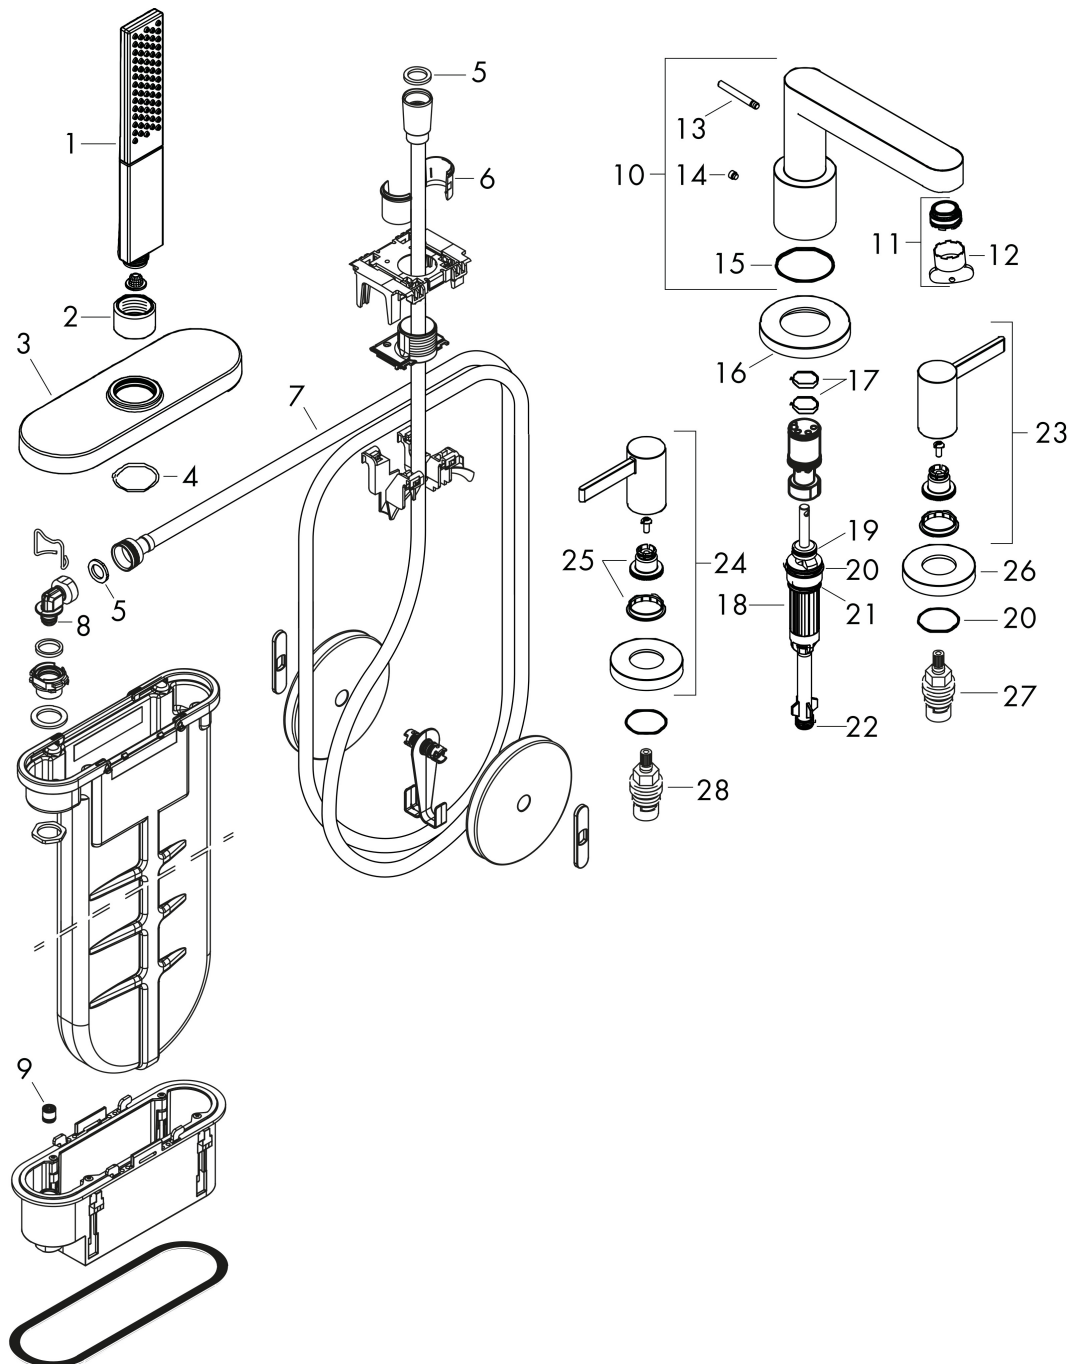

Product foto	Artikelnaam	Art.nr.	Prijs
	hansgrohe inbouwdeel 4-gats badmengkraan met sBox	13440180	529,45

Merk hansgrohe
 Artikelnaam **Finoris** 4-gats badrandmengkraan met sBox
 Art.nr. 76444000
 Oppervlakte chroom
 Netto prijs 843,65 EUR

Stroomschema

1 Handdouche
 2 Baduitloop

Merk hansgrohe
 Artikelnaam **Finoris** 4-gats badrandmengkraan met sBox
 Art.nr. 76444000
 Oppervlakte chroom
 Netto prijs 843,65 EUR

Explosietekening voor bouwjaar: >06/21

Merk	hansgrohe
Artikelnaam	Finoris 4-gats badrandmengkraan met sBox
Art.nr.	76444000
Oppervlakte	chrom
Netto prijs	843,65 EUR

Onderdelen voor bouwjaar: >06/21

Pos	Beschrijving	Art.nr.	Prijs
1	Handdouche	26866000	111,88
2	moer	97584000	13,21
3	rozet	93505000	118,25
4	O-Ring 32x2	98193000	3,12
5	dichting	98058000	3,12
6	inleg voor douchehouder	96942000	10,82
7	doucheslang	93506000	118,25
8	O-ring 9x2	98119000	3,12
9	terugslagklep DW 10	96456000	8,01
10	uitloop compl.	93977000	118,25
11	perlator M24x1 (30 l/min)	98998000	26,73
12	montagesleutel	95158000	4,99
13	trekknop	98707000	21,22
14	inbusschroef M6x6	97660000	3,12
15	O-ring 41x1,5	98168000	3,12
16	rozet voor uitloop	93978000	118,25
17	O-ring 21x1,5	98219000	3,12
18	omstelling compl.	96775000	66,87
19	O-Ring 14x2,5	98189000	3,12
20	O-Ring 23x2,5	98183000	3,12
21	O-Ring 22x2	98185000	3,12
22	O-ring 9x2,5	98217000	3,12
23	greep koud	93980000	42,22
24	greep warm	93979000	42,22
25	greepadapter m. schroef	94184000	4,99
26	rozet voor greep	93976000	81,54
27	bovendeel rechts sluitend	94009000	34,01
28	bovendeel links sluitend	94008000	34,01
a	sBox	94679000	312,42