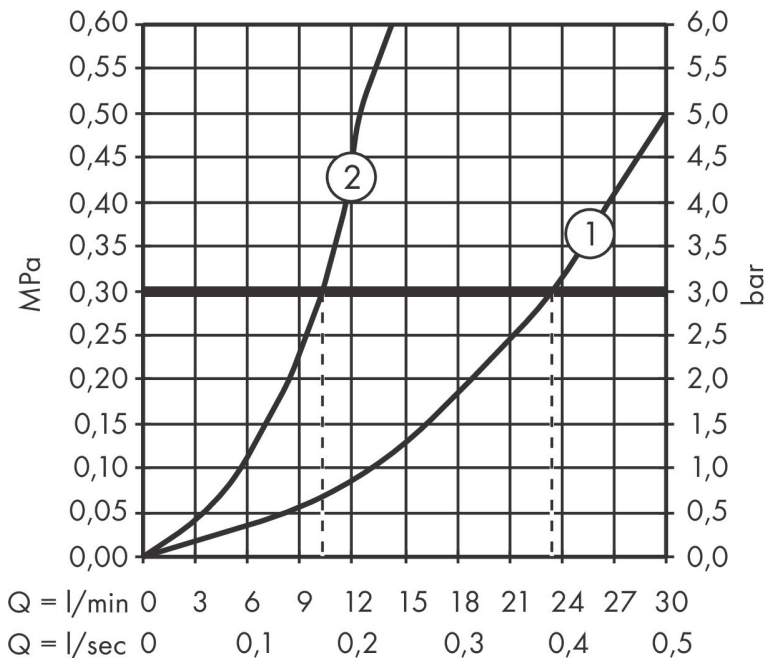

Merk hansgrohe
Artikelnaam **Finoris** 4-gats badrandmengkraan met sBox
Art.nr. 76444000
Oppervlakte chroom
Netto prijs 843,65 EUR

Stroomschema

1 Handdouche
2 Baduitloop