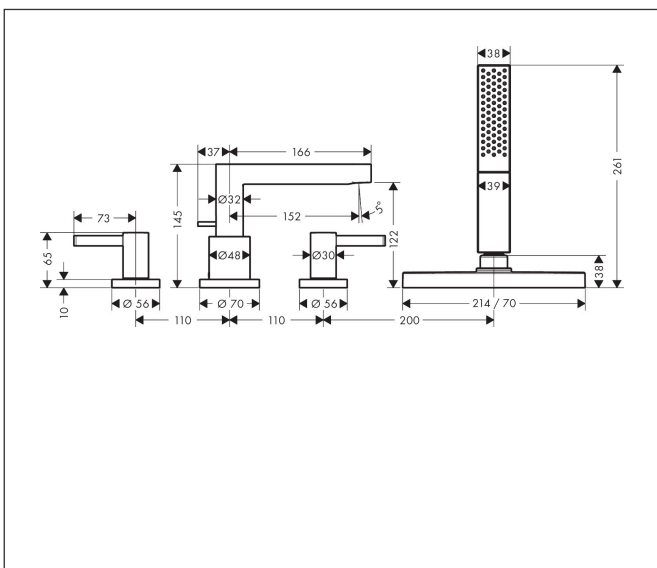

Merk hansgrohe
 Artikelnaam **Finoris** 4-gats badrandmengkraan met sBox
 Art.nr. 76444000
 Oppervlakte chroom
 Netto prijs 843,65 EUR

Product foto

Kenmerken

- voorsprong uitloop 152 mm
- straalsoort mengkraan: normale straal
- straalsoort handdouche: PowderRain
- maximale uittreklengte handdouche: 1,45 m
- maximale doorstroomhoeveelheid bij 3 bar: 23,5 l/min
- keramische kranen warm/koud 90°
- aansluiting: inbouwdeel
- montage op badrand

Maat tekeningen

Technologie

Straalsoorten

Certificaat

Merk hansgrohe
 Artikelnaam **Finoris** 4-gats badrandmengkraan met sBox
 Art.nr. 76444000
 Oppervlakte chroom
 Netto prijs 843,65 EUR

Benodigde onderdelen

Product foto	Artikelnaam	Art.nr.	Prijs
	hansgrohe inbouwdeel 4-gats badmengkraan met sBox	13440180	529,45

Merk hansgrohe
 Artikelnaam **Finoris** 4-gats badrandmengkraan met sBox
 Art.nr. 76444000
 Oppervlakte chroom
 Netto prijs 843,65 EUR

Stroomschema

1 Handdouche
 2 Baduitloop

Merk hansgrohe
 Artikelnaam **Finoris** 4-gats badrandmengkraan met sBox
 Art.nr. 76444000
 Oppervlakte chroom
 Netto prijs 843,65 EUR

Explosietekening voor bouwjaar: >06/21